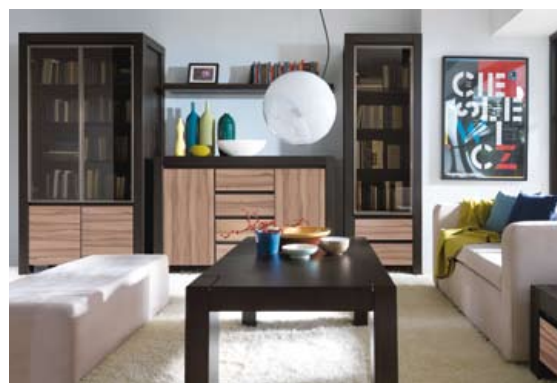

BLACK RED WHITE

BLACK RED WHITE S.A.
 ul. Krzeszowska 63
 23-400 Biłgoraj
 tel. 84/ 685 02 02
 fax 84/ 685 02 90
 brw@brw.com.pl
 www.brw.com.pl

SICRET

38th ELYSEE AVENUE

MATEO

LENDI

Black Red White to największa polska grupa meblarska, producent i dystrybutor mebli oraz artykułów wyposażenia wnętrz. Produkty firmy charakteryzuje atrakcyjne i urozmaicone wzornictwo, a wśród nich znajdują się meble pokojowe, kuchenne, tapicerowane, stoły i krzesła, a także przedpokoje i szafy. Dopelnieniem oferty jest bogata gama dodatków – tekstylia, oświetlenie, dekoracje, dywany oraz akcesoria niezbędne w garderobie czy jadalni. Przemysłane rozwiązania, wysoka jakość oraz idealnie dobrane detale pozwalają firmie zdobywać coraz to większą rzeszę Klientów.

AUGUST

NEGOCIUSZ XXI

PIREUS

NAGRODY I WYRÓŻNIENIA

- 38th Elysee Avenue** - nowoczesna kuchnia z frontami w kolorach bieli, beżu i szarości zdobyła główną nagrodę w konkursie „Diamant Meblarstwa 2011” organizowanym przez portal internetowy meble.pl i miesięcznik branżowy Biznes.meble.pl.
- August** - system modułowy wyróżniony w kategorii ‘meble mieszkaniowe’ w konkursie „Diamant Meblarstwa 2011” organizowanym przez portal internetowy meble.pl i miesięcznik branżowy Biznes.meble.pl.
- Lendi** - system modułowy wyróżniony w kategorii ‘meble dziecięce i młodzieżowe’ w konkursie „Produkt Roku 2011” organizowanym przez magazyn Meble Plus.
- Łoże Mateo** - wyróżnione w konkursie „Produkt Roku 2011” organizowanym przez magazyn Meble Plus.