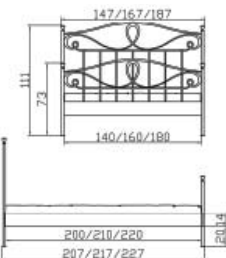

**Cura
Yeh
Beauty
Hoa**

Nachttisch
Spiegel
Schminktisch
Hocker

Table de nuit
Miroir
Table de maquillage
Tabouret

Bedside table
Mirror
Dressing table
Stool

Dimension/cm
42/50/37
65/73/2
107/84/50
60/53/45

Lurano Bett
Eisen schmiedeisenfarbig
Breiten
Längen

Lurano lit
Teinté fer forgé
Largeurs
Longueurs

Lurano bed
Wrought ironcoloured
Widths
Lengths

Dimension/cm
100, 120, 140, 160, 180
200, 210, 220