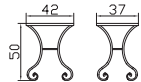

Dimension/cm
42/50/37

Rialto Nachttisch/*table de nuit*/
bedside table
Eisen teilmassiv
antik weiss/Glas
Fer partiellement massif
blanc antique/verre
Partial solid iron antique white/glass

Dimension/cm
40/45/35