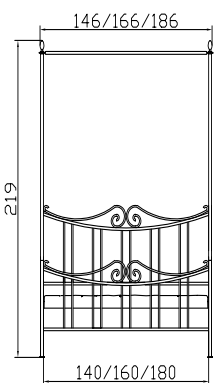

140, 160, 180
200, 210, 220

140, 160, 180
200, 210, 220

272/185 (3x)

72/92/82

40/35/35

**Cura
Yeh
Beauty
Hoa**

Nachttisch
Spiegel
Schminktisch
Hocker

Table de nuit
Miroir
Table de maquillage
Tabouret

Bedside table
Mirror
Dressing table
Stool

Dimension/cm
42/50/37
65/73/2
107/84/50
60/53/45

Lurano Bett
Eisen schmiedeisenfarbig
Breiten
Längen

Lurano lit
Teinté fer forgé
Largeurs
Longueurs

Lurano bed
Wrought ironcoloured
Widths
Lengths