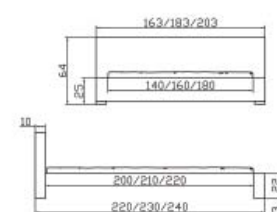

Table de nuit

Bedside table

Dimension/cm
50/15/34

Lotus Bett
Rattan braun/natur
Breiten
Längen

Lotus lit
Rotin brun/naturel
Largeurs
Longueurs

Lotus bed
Rattan brown/natural
Widths
Length

Dimension/cm
140, 160, 180
200, 210, 220