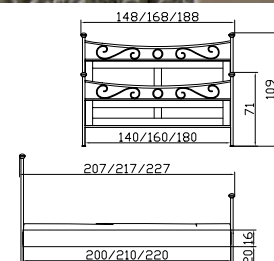

**Cesano
Covo
Silue**

Kommode
Nachtisch
Standspiegel

Commode
Table de nuit
Miroir psyché

Chest of drawers
Bedside table
Stand mirror

Dimension/cm
98/93/43
50/50/36
55/170/42

Macao Bett
Eisen teilmassiv schmied-
eisenfarbig/Birke teilmas-
siv marone gebeizt

Breiten
Längen

Macao lit
Fer partiellement massif
teinté fer forgé/bouleau
partiellement massif,
teinté marone
Largeurs
Longueurs

Macao bed
Partial solid iron
wrought ironcoloured/
partial solid birch, stained
marone
Widths
Lengths

Dimension/cm
140, 160, 180
200, 210, 220