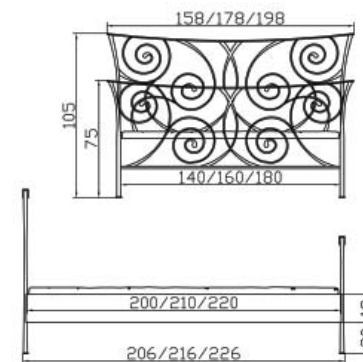

Insertion depth 18 cm. Flat surface can be adjusted for height at 2 additional positions of 32 mm each

Dimension/cm

140, 160, 180
200, 210, 220

50/100/29

122/47/38

50/49/30

**Cesano
Covo
Silue**

Kommode
Nachtisch
Standspiegel

Commode
Table de nuit
Miroir psyché

Chest of drawers
Bedside table
Stand mirror

Dimension/cm
98/93/43
50/50/36
55/170/42

Macao Bett
Eisen teilmassiv schmied-
eisenfarbig/Birke teilmas-
siv marone gebeizt