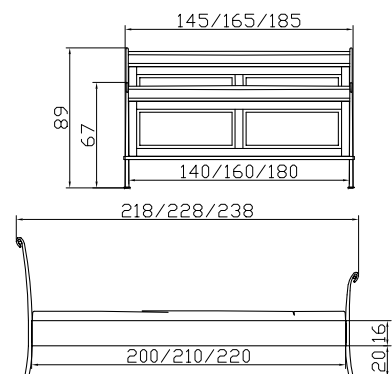

Cesano chest of drawers
Partial solid, stained
marone

Dimension/cm

140, 160, 180
200, 210, 220

60/46

55/170/42

98/93/48

Surin Regal/*étagère*/shelf
Eisen teilmassiv schmiedeisenfarbig/Glas
Fer partiellement massif teinté fer forgé/verre
Partial solid iron wrought ironcoloured/glass

Dimension/cm
82/87/38

Bruce Herrendiener/*valet*/dressboy
Massiveisen handgeschmiedet
Fer forgé à la main
Solid iron handforged

Dimension/cm
55/100/32

Beauty Schminktisch/*table de-maquillage*/
dressing table
Eisen teilmassiv schmiedeisenfarbig/Glas
Fer partiellement massif teinté fer
forgé/verre
Partial solid iron wrought
ironcoloured/glass