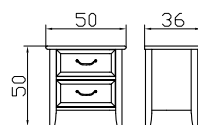

Dimension/cm
50/50/36