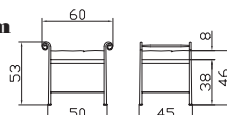

Dimension/cm
60/53/45

Nice Spiegel/*miroir*/mirror
Massivholz, marone gebeizt
Bois massif, teinté marone
Solid wood, stained marone