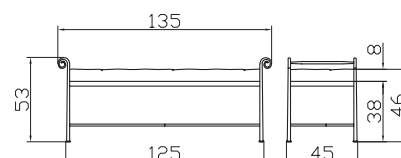

Hoa Hocker/*tabouret*/stool
Massiveisen handgeschmiedet
Schaumstoffkissen gepolstert,
Baumwollbezug écreu abnehmbar
Fer forgé à la main, coussin en mousse,
housse-en coton écreu amovible
Solid iron handforged, foam cushion,
cover-cotton offwhite removable

Dimension/cm
60/53/45