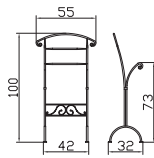

Beauty Schminktisch/*table de-maquillage*/
dressing table
Eisen teilmassiv schmiedeisenfarbig/Glas
Fer partiellement massif teinté fer
forgé/verre
Partial solid iron wrought
ironcoloured/glass

Dimension/cm
107/84/50