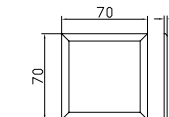

Dimension/cm
70/70/3