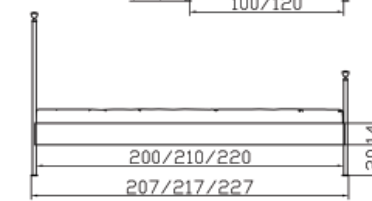

Dimension/cm
100, 120, 140, 160, 180
200, 210, 220

55/170/42

98/93/48

40/45/35

75/33

135/500

Suto

Nachttisch