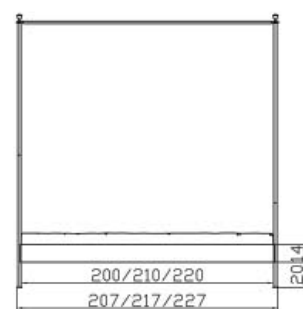

Lurano Bett
Eisen antik weiss
Breiten
Längen

Baldachin
Eisen antik weiss
Breiten
Längen

Baldachin-Stoff
Baumwolle beige/white
(3er-Set)

Rialto Nachttisch
Eisen antik weiss/Glas

Lurano lit
Fer blanc antique
Largeurs
Longueurs

Baldaquin
Fer blanc antique
Largeurs
Longueurs

Tissu du baldachin
Coton beige/white
(set à 3 pces)

Rialto table de nuit
Fer blanc antique/verre

Lurano bed
Iron antique white
Widths
Lengths

Canopy
Iron antique white
Widths
Lengths

Tissue of canopy
Cotton beige/white
(set of 3 pces)

Rialto bedside table
Iron antique white/glass

Dimension/cm
100, 120, 140, 160, 180
200, 210, 220

140, 160, 180
200, 210, 220

272/185 (3x)

40/35/35