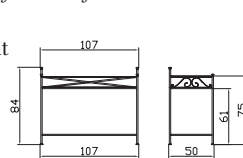

Dimension/cm
55/170/42