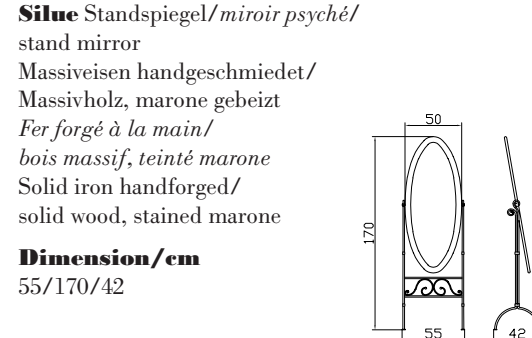

Celio Tisch/*table*
Massiveisen handgeschmiedet/
MDF furniert, marone gebeizt
Fer forgé à la main/
MDF plaqué, teinté marone
Solid iron handforged/
MDF veneered, stained marone

Dimension/cm
60/46