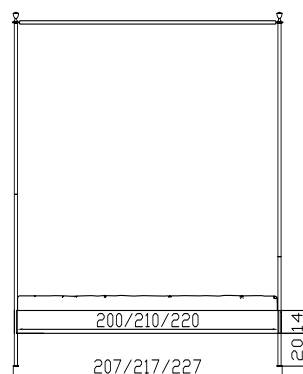

140, 160, 180
200, 210, 220

272/185 (3x)

55/100/32

42/50/37

135/53/45

82/87/38

Teramo Bett

Eisen teilmassiv
schmiedeisenfarbig
Breiten
Längen