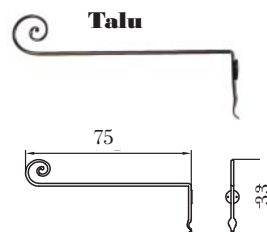

Yeh miroir
Fer massif forgé à la main

Rialto table de nuit
Fer partiellement massif
teinté fer forgé/verre

Venezia bed
Partial solid iron wrought
ironcoloured
Widths
Lengths

Talu holder sheer curtain
Solid iron handforged

Sheer curtain
Cotton colorì

Surin shelf
Partial solid iron wrought
ironcoloured/glass

Yeh mirror
Solid iron handforged

Rialto bedside table
Partial solid iron wrought
ironcoloured/glass

Dimension/cm

140, 160, 180
200, 210, 220

75/33

135/500

82/87/38

65/73/2

40/35/35

Talu

Venezia Bett
Eisen teilmassiv schmied-
eisenfarbig
Breiten
Längen

Baldachin
Eisen schmiedeisenfarbig
Breiten
Längen