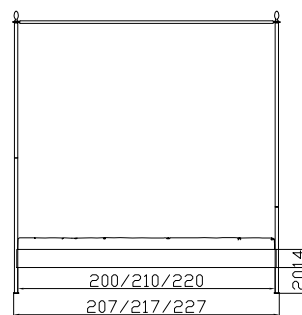

Dimension/cm

140, 160, 180
200, 210, 220

140, 160, 180
200, 210, 220

272/185 (3x)

72/92/82

40/35/35