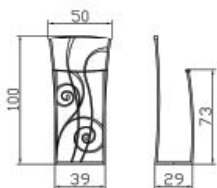

Dimension/cm
122/47/38

50/49/30

50/100/29

Cerello Bett
Eisen teilmassiv silver

Breiten
Längen

Luigi Herrendiener
Eisen teilmassiv silver

Lozza Bank
Eisen teilmassiv silver-
Schaumstoffkissen gepolstert,
Baumwollbezug écru abnehmbar