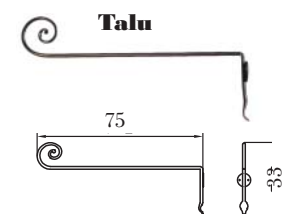

Dimension/cm
100, 120, 140, 160, 180
200, 210, 220

55/170/42

98/93/48

40/45/35

75/33

135/500

Suto

Nachttisch

Table de nuit

Bedside table

Dimension/cm
50/15/34

Lotus Bett
Rattan braun/natur
Breiten
Längen

Lotus lit
Rotin brun/naturel
Largeurs
Longueurs

Lotus bed
Rattan brown/natural
Widths
Length

Dimension/cm
140, 160, 180
200, 210, 220