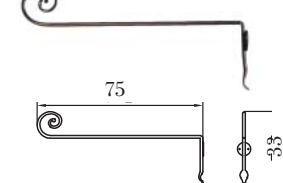

Beauty dressing table

Partial solid iron wrought
Ironcoloured/glass

Cura bedside table

Solid iron handforged/glass

Dimension/cm

140, 160, 180
200, 210, 220

75/33

135/500

60/53/45

107/84/50

42/50/37

Talu

**Lozza
Luigi
Ino**

Bank
Herrendiener
Nachtisch
**Einlegetiefe 18 cm.
Liegefläche zusätz-
lich in der Höhe
2mal um je 32 mm
verstellbar**

Banquette
Valet
Table de nuit
**Profondeur du cad-
re 18 cm. Surface
portante réglable en
2 hauteurs supplé-
mentaires de 32 mm
chacune**

Bench
Dressboy
Bedside table
**Insertion depth 18
cm. Flat surface
can be adjusted for
height at 2 additio-
nal positions of
32 mm each**

Dimension/cm
122/47/38
50/100/29
50/49/30

Cerello Bett
Eisen teilmassiv schmied-
eisenfarbig
Breiten
Längen