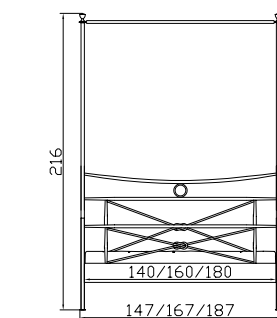

Bedside table
Mirror
Dressing table
Stool

Dimension/cm
42/50/37
65/73/2
107/84/50
60/53/45

Lurano Bett
Eisen schmiedeisenfarbig
Breiten
Längen

Lurano lit
Teinté fer forgé
Largeurs
Longueurs

Lurano bed
Wrought ironcoloured
Widths
Lengths

140, 160, 180
200, 210, 220

272/185 (3x)

55/100/32

42/50/37

135/53/45

82/87/38

Teramo Bett

Eisen teilmassiv
schmiedeisenfarbig
Breiten
Längen