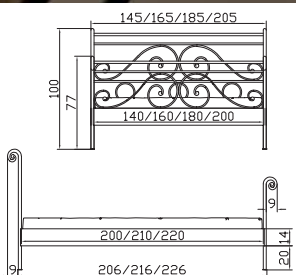

Romantic

**Nias
Miroy
Cura**

Bank
Standspiegel
Nachttisch

Banquette
Miroir psyché
Table de nuit

Bench
Stand mirror
Bedside table

Dimension/cm
135/53/45
55/170/42
42/50/37

Cerete Bett
Massiveisen handge-
schmiedet
Breiten
Längen

Cerete lit
Fer massif forgé à la main
Largeurs
Longueurs

Cerete bed
Solid iron handforged
Widths
Lengths

Dimension/cm
140, 160, 180, 200
200, 210, 220

Venezia Bett
Eisen teilmassiv schmied-
eisenfarbig
Breiten
Längen