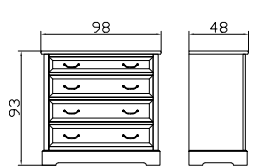

Cesano Kommode/*commode*/chest of drawers
Teilmassiv, marone gebeizt
Partiellement massif, teinté marone
Partial solid, stained marone

Dimension/cm
98/93/48