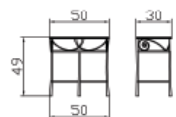

Dimension/cm
122/47/38

50/49/30

50/100/29

Cerello Bett
Eisen teilmassiv silver

Breiten
Längen

Luigi Herrendiener
Eisen teilmassiv silver

Lozza Bank
Eisen teilmassiv silver-
Schaumstoffkissen gepolstert,
Baumwollbezug écru abnehmbar