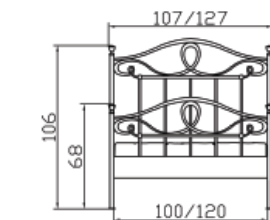

Dimension/cm
100, 120, 140, 160, 180
200, 210, 220

55/170/42

98/93/48

40/45/35

75/33

135/500

Suto

Nachttisch

Table de nuit

Bedside table

Dimension/cm
50/15/34

Lotus Bett
Rattan braun/natur
Breiten
Längen

Lotus lit
Rotin brun/naturel
Largeurs
Longueurs

Lotus bed
Rattan brown/natural
Widths
Length

Dimension/cm
140, 160, 180
200, 210, 220