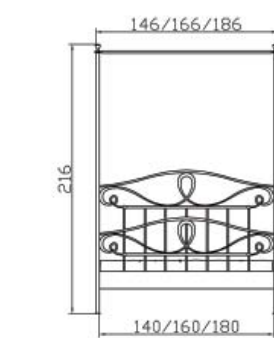

Lurano Bett
Eisen antik weiss
Breiten
Längen

Baldachin
Eisen antik weiss
Breiten
Längen

Baldachin-Stoff
Baumwolle beige/white
(3er-Set)

Rialto Nachttisch
Eisen antik weiss/Glas

Lurano lit
Fer blanc antique
Largeurs
Longueurs

Baldaquin
Fer blanc antique
Largeurs
Longueurs

Tissu du baldachin
Coton beige/white
(set à 3 pces)

Rialto table de nuit
Fer blanc antique/verre

Lurano bed
Iron antique white
Widths
Lengths

Canopy
Iron antique white
Widths
Lengths

Tissue of canopy
Cotton beige/white
(set of 3 pces)

Rialto bedside table
Iron antique white/glass

Dimension/cm
100, 120, 140, 160, 180
200, 210, 220

140, 160, 180
200, 210, 220

272/185 (3x)

40/35/35