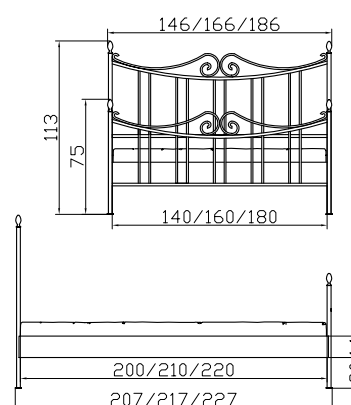

Sheer curtain
Cotton colorì

Surin shelf
Partial solid iron wrought
ironcoloured/glass

Yeh mirror
Solid iron handforged

Rialto bedside table
Partial solid iron wrought
ironcoloured/glass

Dimension/cm

140, 160, 180
200, 210, 220

75/33

135/500

82/87/38

65/73/2

40/35/35

Talu

Venezia Bett
Eisen teilmassiv schmied-
eisenfarbig
Breiten
Längen

Baldachin
Eisen schmiedeisenfarbig
Breiten
Längen

Bedside table
Mirror
Dressing table
Stool

Dimension/cm
42/50/37
65/73/2
107/84/50
60/53/45

Lurano Bett
Eisen schmiedeisenfarbig
Breiten
Längen

Lurano lit
Teinté fer forgé
Largeurs
Longueurs

Lurano bed
Wrought ironcoloured
Widths
Lengths