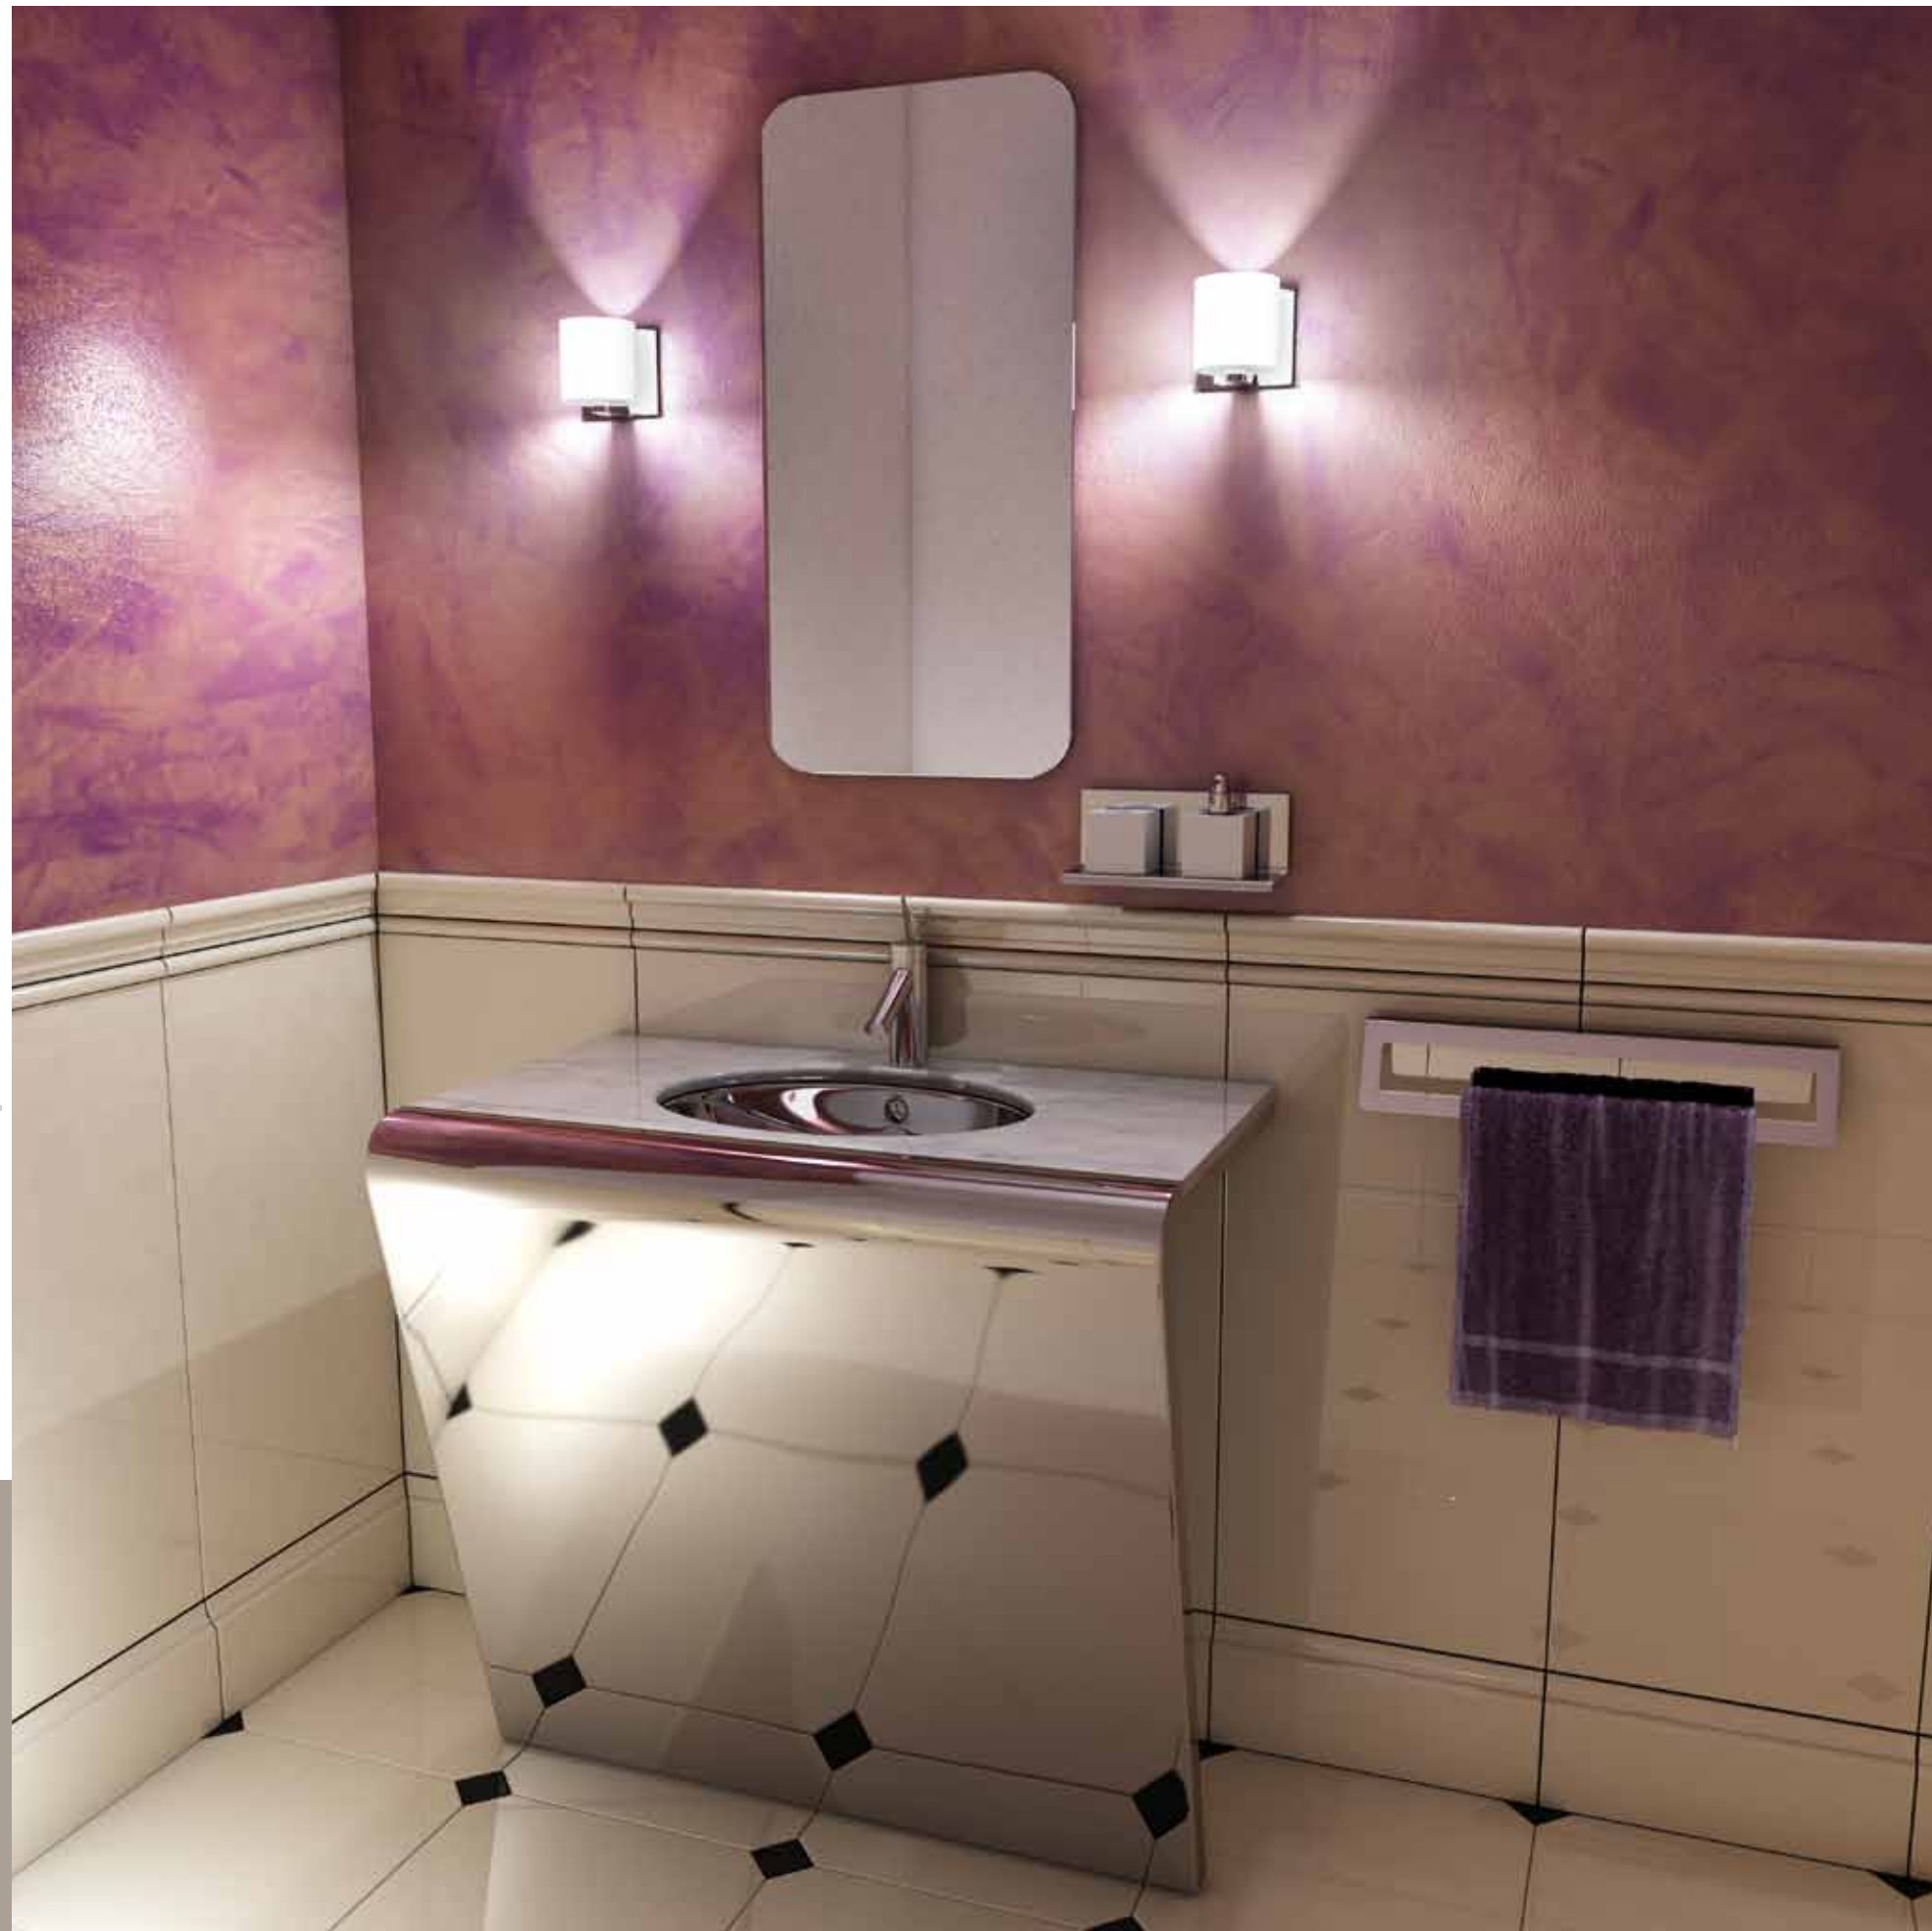

- | Consolle per bagno
- | Materiale: acciaio inossidabile AISI 304 - MARMO
- | Finiture superficiali: lucida antitouch - BIANCO CARRARA
- | Vasca: THA incasso (acciaio lucido)
- | Accessori: serie TUY
- | Piedini regolabili
- | Kit fissaggio a parete
- | Con o senza foro per miscelatore

- | Bathroom console
- | Material: stainless steel AISI 304 - MARBLE
- | Surface finish: glossy antitouch - BIANCO CARRARA
- | Sink: THA built-in (glossy steel)
- | Fittings: range TUY
- | Adjustable feet
- | Wall mounting kit
- | With or without hole for mixer

Piano marmo / Marble top

Finitura Bianco Carrara
Bianco Carrara finish

TUTTI I MODELLI DI QUESTO CATALOGO POSSONO
ESSERE PERSONALIZZATI CON MISURE A RICHIESTA

ALL MODELS IN THIS CATALOG CAN BE CUSTOMIZED
SIZES ON REQUEST