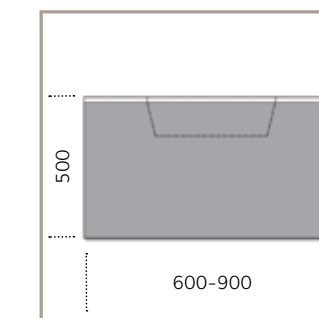

- | Consolle per bagno sospesa
- | Materiale: acciaio inossidabile AISI 304 - VETRO
- | Finiture superficiali: lucida antitouch - vetro bianco
- | Vasca: CASCARA appoggio (vetro freddo bianca) sagomata vetro bianco
- | Accessori: serie FLATTY
- | Kit fissaggio a parete
- | Con o senza foro per miscelatore

- | Bathroom console suspended
- | Material: stainless steel AISI 304 - GLASS
- | Surface finish: glossy antitouch - white glass
- | Sink: CASCARA free standing (vetro freddo white) shaped white glass
- | Fittings: range FLATTY
- | Wall mounting kit
- | With or without hole for mixer

Esenze / Woods
Finitura opaca / Mat finish

Palissandro santos / Santos rosewood

Noce canaletto / Canaletto walnut

Rovere chiaro / Light oak

Piano vetro / Glass top

Finitura float (vetro nero)
Float (black glass) finish

Finitura extra chiaro (vetro bianco)
Extra chiaro (white glass) finish

TUTTI I MODELLI DI QUESTO CATALOGO POSSONO ESSERE PERSONALIZZATI CON MISURE A RICHIESTA

ALL MODELS IN THIS CATALOG CAN BE CUSTOMIZED SIZES ON REQUEST