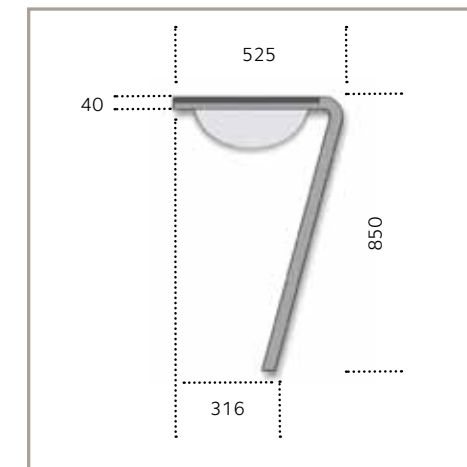

- | Consolle per bagno
- | Materiale: acciaio inossidabile AISI 304 - MARMO
- | Finiture superficiali: lucida antitouch - BIANCO CARRARA
- | Vasca: THA incasso (acciaio lucido)
- | Accessori: serie TUY
- | Piedini regolabili
- | Kit fissaggio a parete
- | Con o senza foro per miscelatore

- | Bathroom console
- | Material: stainless steel AISI 304 - MARBLE
- | Surface finish: glossy antitouch - BIANCO CARRARA
- | Sink: THA built-in (glossy steel)
- | Fittings: range TUY
- | Adjustable feet
- | Wall mounting kit
- | With or without hole for mixer

Piano marmo / Marble top

Finitura Bianco Carrara
Bianco Carrara finish

TUTTI I MODELLI DI QUESTO CATALOGO POSSONO
ESSERE PERSONALIZZATI CON MISURE A RICHIESTA

ALL MODELS IN THIS CATALOG CAN BE CUSTOMIZED
SIZES ON REQUEST