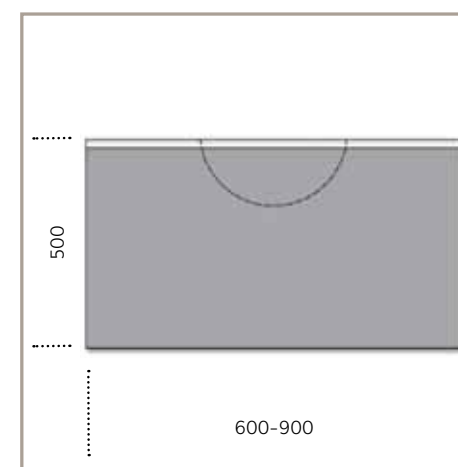

settemeno

- | Consolle per bagno sospesa
- | Materiale: acciaio inossidabile AISI 304 - CORIAN
- | Finiture superficiali: lucida antitouch - opaco bianco
- | Vasca: DROP saldata (acciaio lucido) - CORIAN sagomato
- | Accessori: serie FLATTY
- | Kit fissaggio a parete
- | Con o senza foro per miscelatore