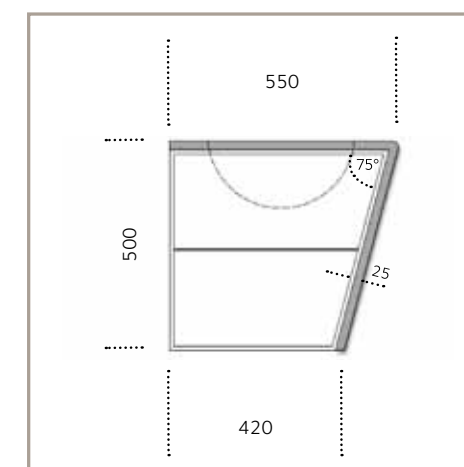

settemeno

- | Consolle per bagno sospesa
- | Materiale: acciaio inossidabile AISI 304 - CORIAN
- | Finiture superficiali: lucida antitouch - opaco bianco
- | Vasca: DROP saldata (acciaio lucido) - CORIAN sagomato
- | Accessori: serie FLATTY
- | Kit fissaggio a parete
- | Con o senza foro per miscelatore