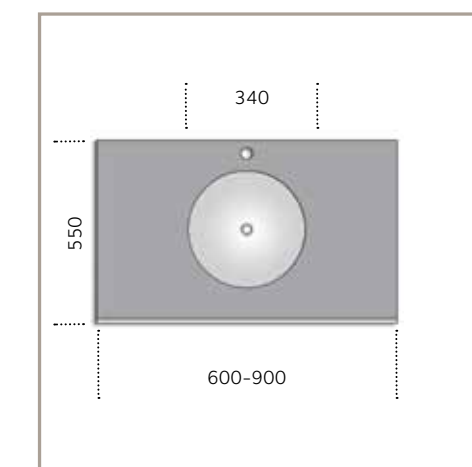

settemeno

- | Consolle per bagno sospesa
- | Materiale: acciaio inossidabile AISI 304 - CORIAN
- | Finiture superficiali: lucida antitouch - opaco bianco
- | Vasca: DROP saldata (acciaio lucido) - CORIAN sagomato
- | Accessori: serie FLATTY
- | Kit fissaggio a parete
- | Con o senza foro per miscelatore