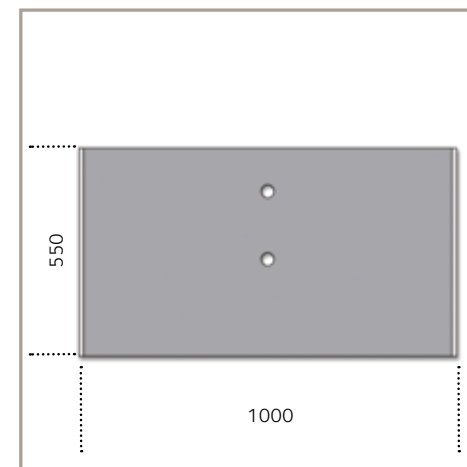

- | Consolle per bagno sospesa
- | Materiale: acciaio inossidabile AISI 304
- | Finiture superficiali: lucida antitouch
- | Vasca: THA saldata (acciaio lucido)
  CASCARA appoggio (vetro freddo bianca)
- | Finitura ante: palissandro santos
  lucido spazzolato bianco
- | Accessori: serie TUY
- | Kit fissaggio a parete
- | Con o senza foro per miscelatore

- | Bathroom console suspended
- | Material: stainless steel AISI 304
- | Surface finish: glossy antitouch
- | Sink: THA welded (glossy steel)
  CASCARA free standing (vetro freddo white)
- | Doors finish: santos rosewood
  mat finish white
- | Fittings: range TUY
- | Wall mounting kit
- | With or without hole for mixer

1. **EsSENze** / Woods
   Finitura opaca / Mat finish
2. Palissandro santos / Santos rosewood
   - Noce canaletto / Canaletto walnut
   - Rovere chiaro / Light oak

1. **Laccature** / Lacquering
   Finitura lucida - opaca / Glossy finish - mat
2. Nero / Black
   - Bianco / White
   - Rosso / Red

TUTTI I MODELLI DI QUESTO CATALOGO POSSONO ESSERE PERSONALIZZATI CON MISURE A RICHIESTA

ALL MODELS IN THIS CATALOG CAN BE CUSTOMIZED SIZES ON REQUEST