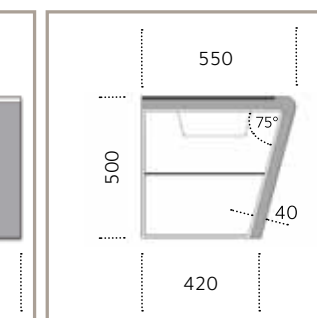

- | Consolle per bagno sospesa
- | Materiale: acciaio inossidabile AISI 304 - VETRO
- | Finiture superficiali: lucida antitouch - vetro bianco
- | Vasca: CASCARA appoggio (vetro freddo bianca) sagomata vetro bianco
- | Accessori: serie FLATTY
- | Kit fissaggio a parete
- | Con o senza foro per miscelatore

- | Bathroom console suspended
- | Material: stainless steel AISI 304 - GLASS
- | Surface finish: glossy antitouch - white glass
- | Sink: CASCARA free standing (vetro freddo white) shaped white glass
- | Fittings: range FLATTY
- | Wall mounting kit
- | With or without hole for mixer

Esenze / Woods
Finitura opaca / Mat finish

Palissandro santos / Santos rosewood

Noce canaletto / Canaletto walnut

Rovere chiaro / Light oak

Piano vetro / Glass top

Finitura float (vetro nero)
Float (black glass) finish

Finitura extra chiaro (vetro bianco)
Extra chiaro (white glass) finish

TUTTI I MODELLI DI QUESTO CATALOGO POSSONO ESSERE PERSONALIZZATI CON MISURE A RICHIESTA

ALL MODELS IN THIS CATALOG CAN BE CUSTOMIZED SIZES ON REQUEST