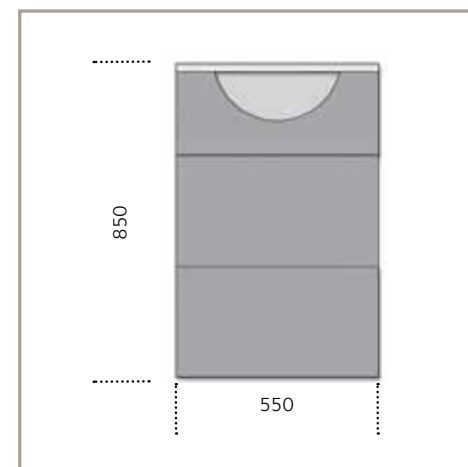

TUTTI I MODELLI DI QUESTO CATALOGO POSSONO ESSERE PERSONALIZZATI CON MISURE A RICHIESTA

ALL MODELS IN THIS CATALOG CAN BE CUSTOMIZED SIZES ON REQUEST

sette

- | Consolle per bagno
- | Materiale: acciaio inossidabile AISI 304
- | Finiture superficiali: lucida antitouch
- | Vasca: THA saldata (acciaio lucido)
- | Finitura ante: noce canaletto
- | Accessori: serie TUY
- | Piedini regolabili
- | Kit fissaggio a parete
- | Con o senza foro per miscelatore