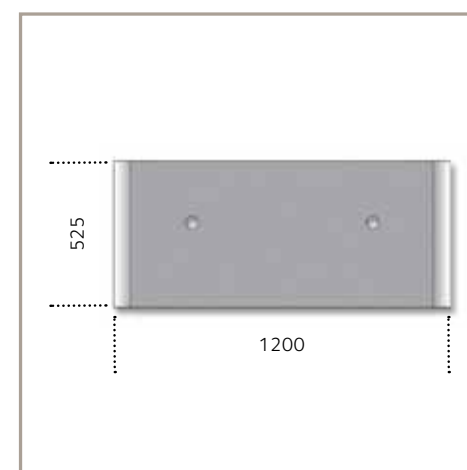

TUTTI I MODELLI DI QUESTO CATALOGO POSSONO ESSERE PERSONALIZZATI CON MISURE A RICHIESTA

ALL MODELS IN THIS CATALOG CAN BE CUSTOMIZED SIZES ON REQUEST

centottanta

- | Consolle per bagno
- | Materiale: acciaio inossidabile AISI 304
- | Finiture superficiali: lucida antitouch
- | Vasca: CASCARA appoggio (vetro freddo nera)
- | Finitura ante: nero opaco
- | Accessori: serie FLATTY
- | Piedini regolabili
- | Kit fissaggio a parete
- | Con o senza foro per miscelatore