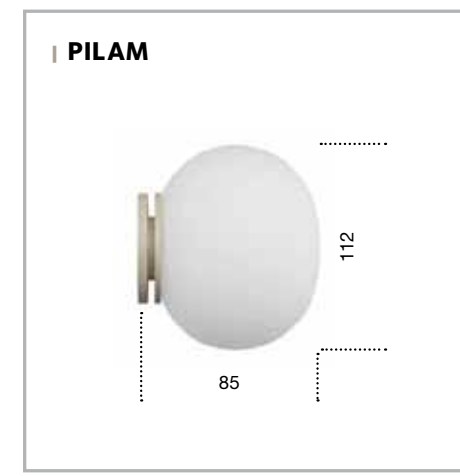

SPECCHI RETRO ILLUMINATI - BACKLIT MIRRORS