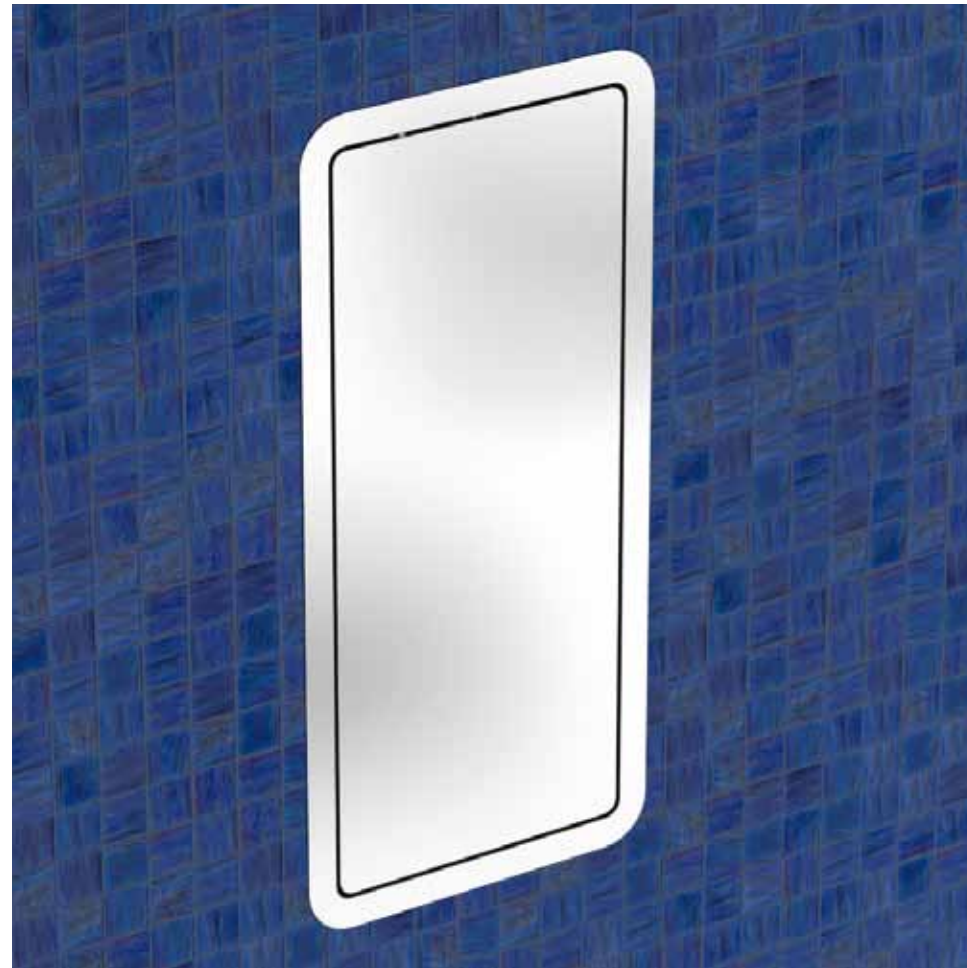

- | Portascopino
- | Materiale: acciaio inossidabile AISI 304
- | Finitura superficiale: lucida antitouch

- | Brushholder
- | Material: stainless steel AISI 304
- | Surface finish: glossy antitouch