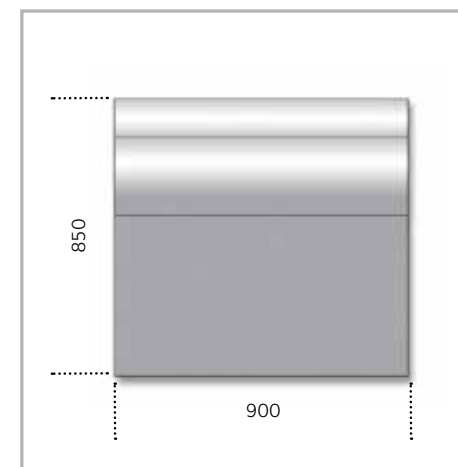

- | Consolle per bagno
- | Materiale: acciaio inossidabile AISI 304 - vetro nero
- | Finiture superficiali: lucida antitouch - vetro nero
- | Vasca: sagomata vetro nero
- | Accessori: serie TUY
- | Piedini regolabili
- | Kit fissaggio a parete
- | Con o senza foro per miscelatore

- | Bathroom console
- | Material: stainless steel AISI 304 - black glass
- | Surface finish: glossy antitouch - black glass
- | Sink: shaped black glass
- | Fittings: range TUY
- | Adjustable feet
- | Wall mounting kit
- | With or without hole for mixer

Piano vetro / Glass top

Finitura float (vetro nero)
Float (black glass) finish

Finitura extra chiaro (vetro bianco)
Extra chiaro (white glass) finish

TUTTI I MODELLI DI QUESTO CATALOGO POSSONO
ESSERE PERSONALIZZATI CON MISURE A RICHIESTA

ALL MODELS IN THIS CATALOG CAN BE CUSTOMIZED
SIZES ON REQUEST