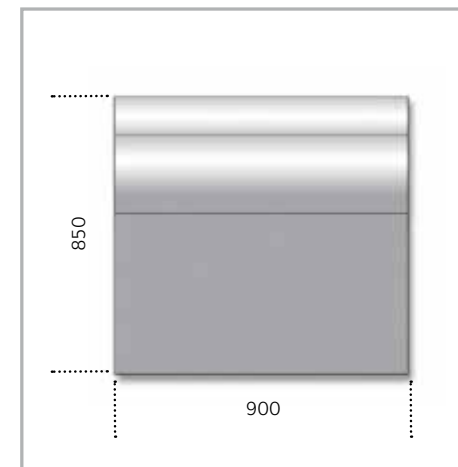

- | Consolle per bagno
- | Materiale: acciaio inossidabile AISI 304
- | Finiture superficiali: VELVET antitouch
- | Vasca: MIDE saldata (acciaio lucido)
- | Accessori: serie TUY
- | Piedini regolabili
- | Kit fissaggio a parete
- | Con o senza foro per miscelatore

- | Bathroom console
- | Material: stainless steel AISI 304
- | Surface finish: VELVET antitouch
- | Sink: MIDE welded (glossy steel)
- | Fittings: range TUY
- | Adjustable feet
- | Wall mounting kit
- | With or without hole for mixer

TUTTI I MODELLI DI QUESTO CATALOGO POSSONO
ESSERE PERSONALIZZATI CON MISURE A RICHIESTA

ALL MODELS IN THIS CATALOG CAN BE CUSTOMIZED
SIZES ON REQUEST