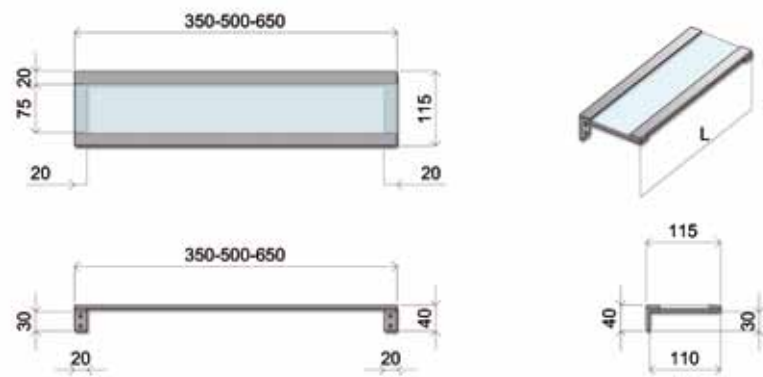

FA01
| Materiale: acciaio inossidabile AISI 304
| Spessore: 5 mm
| Finiture superficiali: lucida

FA01
| Material: stainless steel AISI 304
| Thickness: 5 mm
| Surface finish: glossy