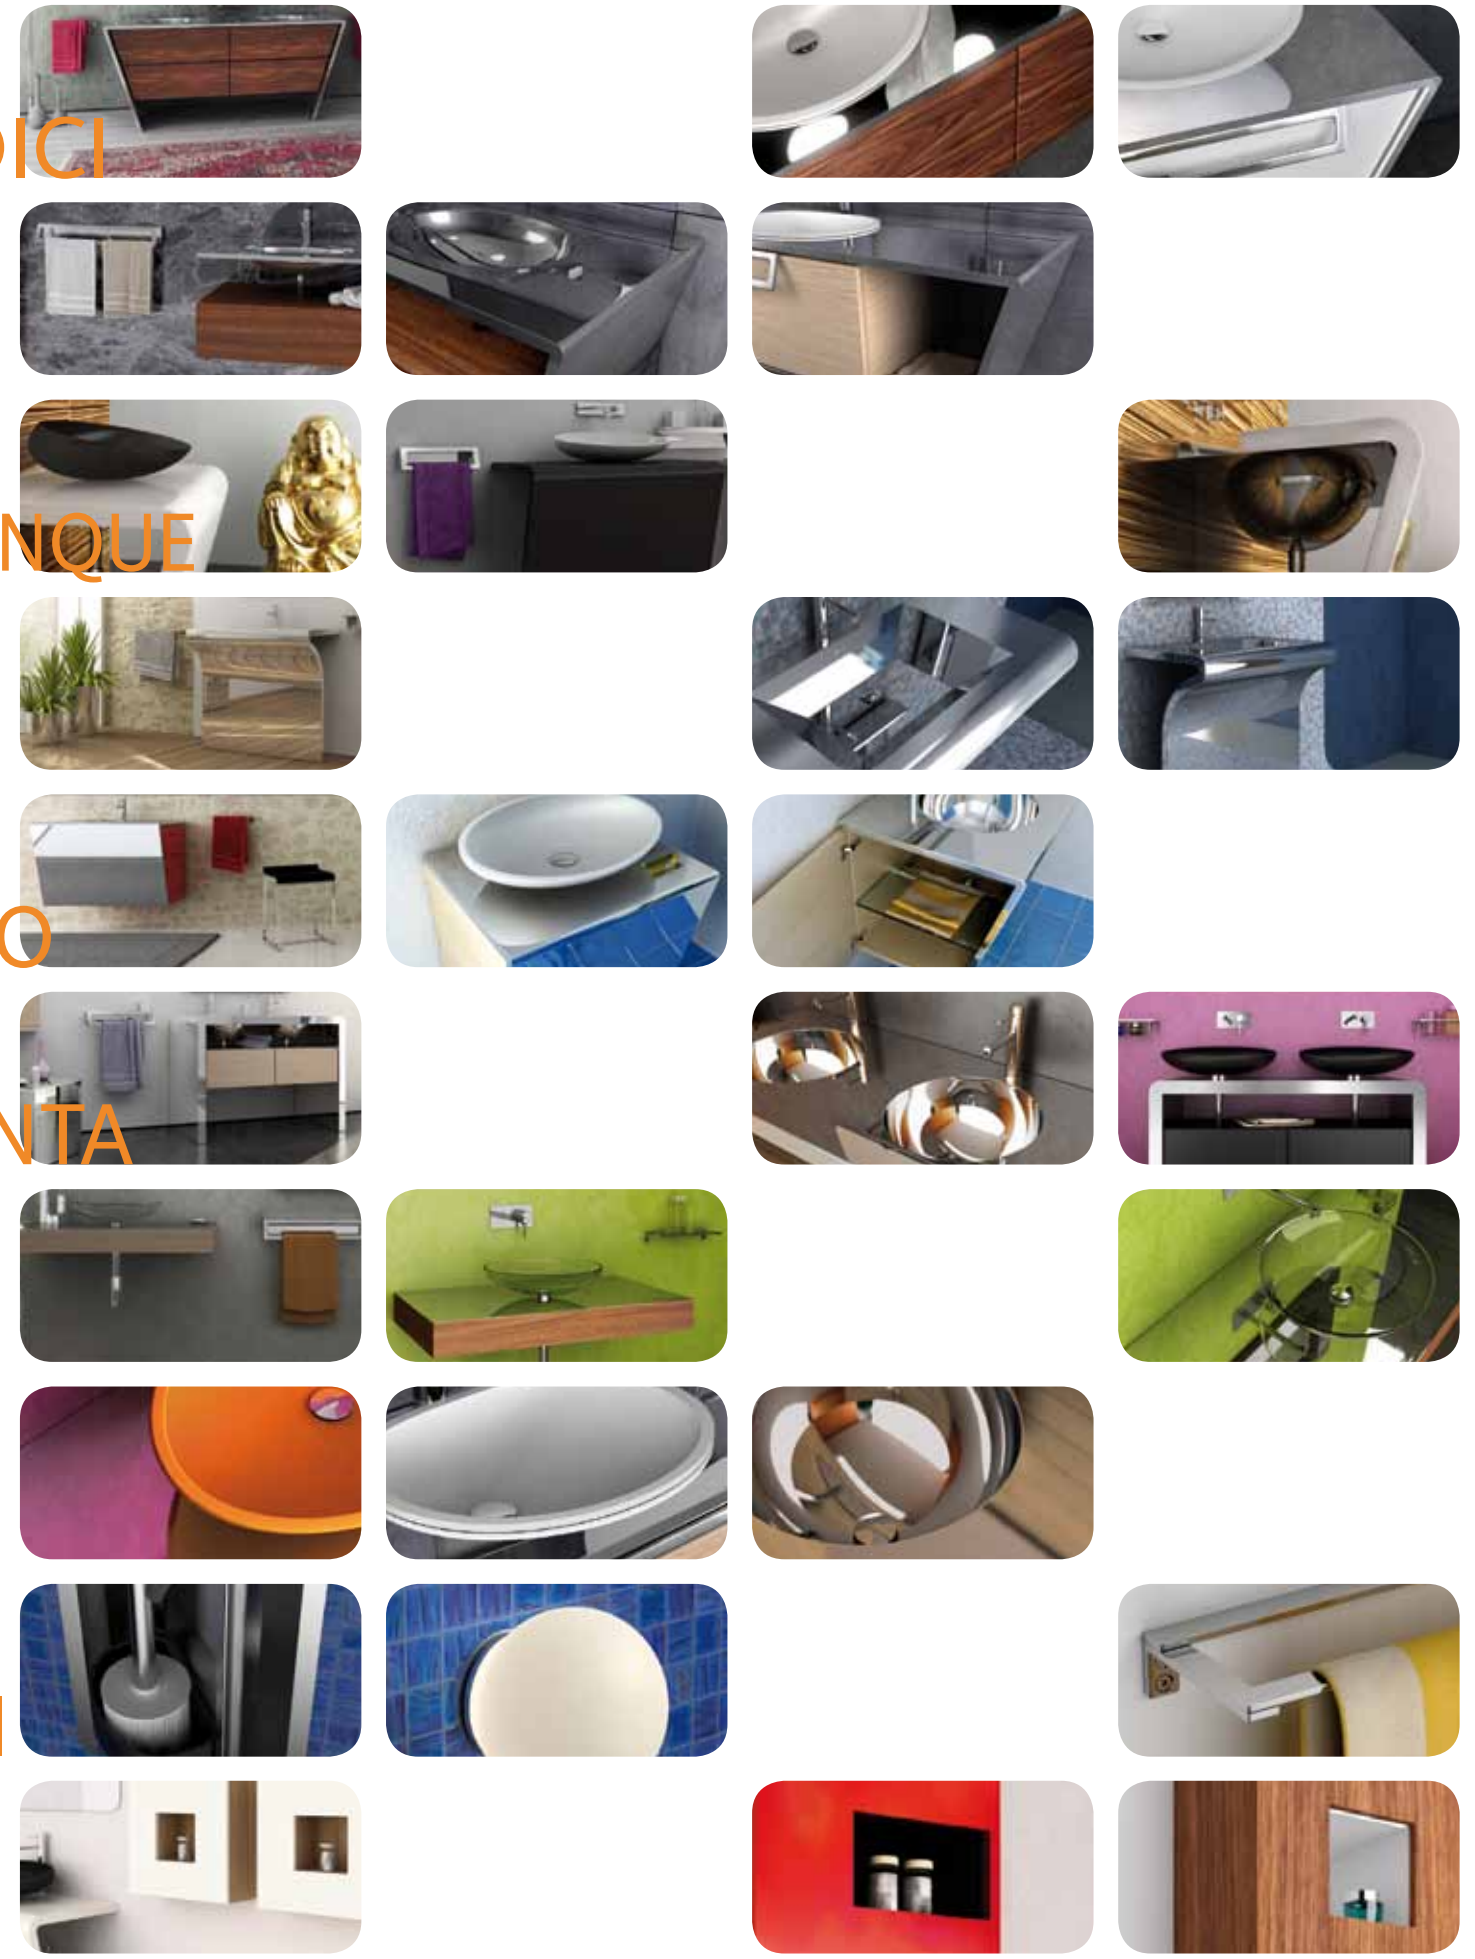

56 NOVANTA

60 VASCHE

62 ACCESSORI

72 MOBILI

indice index

quattordici

- | Consolle per bagno
- | Materiale: acciaio inossidabile AISI 304
- | Finiture superficiali: lucida antitouch
- | Vasca: PUTI incasso (corian bianco) THA saldata (acciaio lucido)
- | Finitura ante: palissandro santos
- | Accessori: serie FLATTY
- | Piedini regolabili
- | Kit fissaggio a parete
- | Con o senza foro per miscelatore