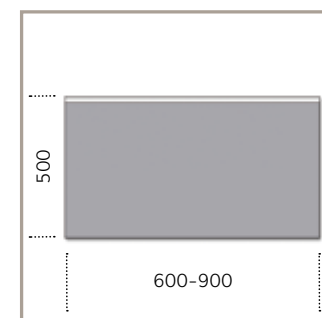

- | Consolle per bagno sospesa
- | Materiale: acciaio inossidabile AISI 304 - VETRO
- | Finiture superficiali: lucida antitouch - vetro bianco
- | Vasca: CASCARA appoggio (vetro freddo bianca) sagomata vetro bianco
- | Accessori: serie FLATTY
- | Kit fissaggio a parete
- | Con o senza foro per miscelatore

- | Bathroom console suspended
- | Material: stainless steel AISI 304 - GLASS
- | Surface finish: glossy antitouch - white glass
- | Sink: CASCARA free standing (vetro freddo white) shaped white glass
- | Fittings: range FLATTY
- | Wall mounting kit
- | With or without hole for mixer

Esenze / Woods
Finitura opaca / Mat finish

Palissandro santos / Santos rosewood

Noce canaletto / Canaletto walnut

Rovere chiaro / Light oak

Piano vetro / Glass top

Finitura float (vetro nero)
Float (black glass) finish

Finitura extra chiaro (vetro bianco)
Extra chiaro (white glass) finish

TUTTI I MODELLI DI QUESTO CATALOGO POSSONO ESSERE PERSONALIZZATI CON MISURE A RICHIESTA

ALL MODELS IN THIS CATALOG CAN BE CUSTOMIZED SIZES ON REQUEST