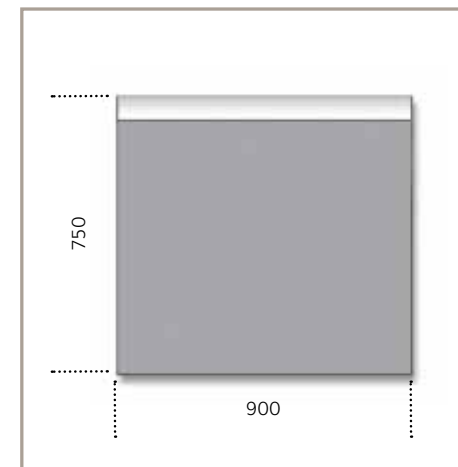

- | Consolle per bagno
- | Materiale: acciaio inossidabile AISI 304 - MARMO
- | Finiture superficiali: lucida antitouch - BIANCO CARRARA
- | Vasca: THA incasso (acciaio lucido)
- | Accessori: serie TUY
- | Piedini regolabili
- | Kit fissaggio a parete
- | Con o senza foro per miscelatore

- | Bathroom console
- | Material: stainless steel AISI 304 - MARBLE
- | Surface finish: glossy antitouch - BIANCO CARRARA
- | Sink: THA built-in (glossy steel)
- | Fittings: range TUY
- | Adjustable feet
- | Wall mounting kit
- | With or without hole for mixer

Piano marmo / Marble top

Finitura Bianco Carrara
Bianco Carrara finish

TUTTI I MODELLI DI QUESTO CATALOGO POSSONO
ESSERE PERSONALIZZATI CON MISURE A RICHIESTA

ALL MODELS IN THIS CATALOG CAN BE CUSTOMIZED
SIZES ON REQUEST