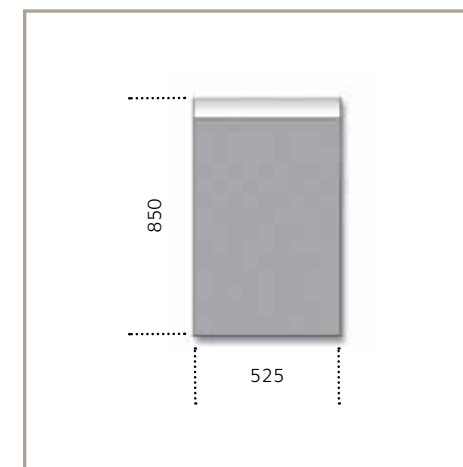

- | Consolle per bagno
- | Materiale: acciaio inossidabile AISI 304
- | Finiture superficiali: lucida antitouch
- | Vasca: DROP saldata (acciaio lucido)
- | Finitura ante: rovere chiaro
- | Accessori: serie FLATTY
- | Piedini regolabili
- | Kit fissaggio a parete
- | Con o senza foro per miscelatore

- | Bathroom console
- | Material: stainless steel AISI 304
- | Surface finish: glossy antitouch
- | Sink: DROP welded (glossy steel)
- | Doors finish: light oak
- | Fittings: range FLATTY
- | Adjustable feet
- | Wall mounting kit
- | With or without hole for mixer

Esenze / Woods
Finitura opaca / Mat finish

Palissandro santos / Santos rosewood

Noce canaletto / Canaletto walnut

Rovere chiaro / Light oak

Laccature / Lacquering
Finitura lucida - opaca / Glossy finish - mat

Nero / Black

Bianco / White

Rosso / Red

TUTTI I MODELLI DI QUESTO CATALOGO POSSONO
ESSERE PERSONALIZZATI CON MISURE A RICHIESTA

ALL MODELS IN THIS CATALOG CAN BE CUSTOMIZED
SIZES ON REQUEST