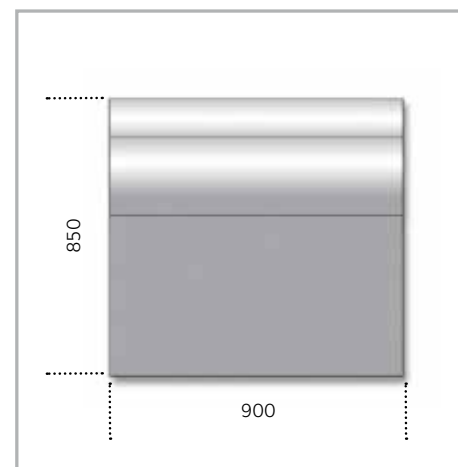

- | Consolle per bagno
- | Materiale: acciaio inossidabile AISI 304 - MARMO
- | Finiture superficiali: lucida antitouch - ROSSO LEVANTO
- | Vasca: THA incasso (acciaio lucido)
- | Accessori: serie FLATTY
- | Piedini regolabili
- | Kit fissaggio a parete
- | Con o senza foro per miscelatore

- | Bathroom console
- | Material: stainless steel AISI 304 - MARBLE
- | Surface finish: glossy antitouch - ROSSO LEVANTO
- | Sink: THA built-in (glossy steel)
- | Fittings: range FLATTY
- | Adjustable feet
- | Wall mounting kit
- | With or without hole for mixer

Piano marmo / Marble top

Finitura Rosso Levanto
Rosso Levanto finish

TUTTI I MODELLI DI QUESTO CATALOGO POSSONO
ESSERE PERSONALIZZATI CON MISURE A RICHIESTA

ALL MODELS IN THIS CATALOG CAN BE CUSTOMIZED
SIZES ON REQUEST