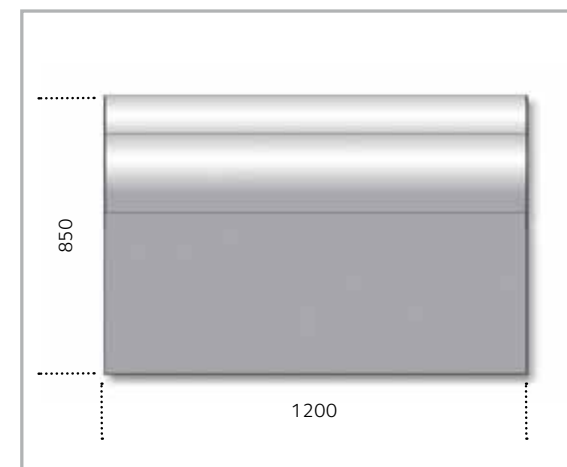

- | Consolle per bagno
- | Materiale: acciaio inossidabile AISI 304 - MARMO
- | Finiture superficiali: lucida antitouch - CAPPUCCINO LEATHER
- | Vasca: THA incasso (acciaio lucido)
- | Accessori: serie TUY
- | Piedini regolabili
- | Kit fissaggio a parete
- | Con o senza foro per miscelatore

- | Bathroom console
- | Material: stainless steel AISI 304 - MARBLE
- | Surface finish: glossy antitouch - CAPPUCCINO LEATHER
- | Sink: THA built-in (glossy steel)
- | Fittings: range TUY
- | Adjustable feet
- | Wall mounting kit
- | With or without hole for mixer

Piano marmo / Marble top

Finitura Cappuccino Leather
Cappuccino Leather finish

TUTTI I MODELLI DI QUESTO CATALOGO POSSONO
ESSERE PERSONALIZZATI CON MISURE A RICHIESTA

ALL MODELS IN THIS CATALOG CAN BE CUSTOMIZED
SIZES ON REQUEST