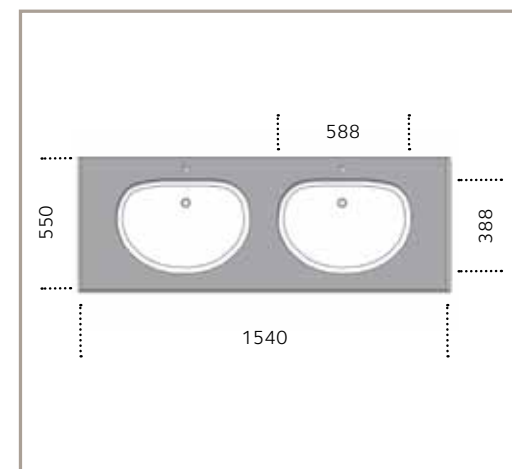

56 NOVANTA

60 VASCHE

62 ACCESSORI

72 MOBILI

indice index

quattordici

- | Consolle per bagno
- | Materiale: acciaio inossidabile AISI 304
- | Finiture superficiali: lucida antitouch
- | Vasca: PUTI incasso (corian bianco) THA saldata (acciaio lucido)
- | Finitura ante: palissandro santos
- | Accessori: serie FLATTY
- | Piedini regolabili
- | Kit fissaggio a parete
- | Con o senza foro per miscelatore