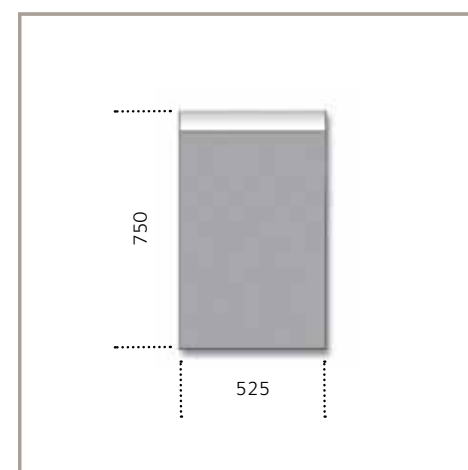

TUTTI I MODELLI DI QUESTO CATALOGO POSSONO ESSERE PERSONALIZZATI CON MISURE A RICHIESTA

ALL MODELS IN THIS CATALOG CAN BE CUSTOMIZED SIZES ON REQUEST

centottanta

- | Consolle per bagno
- | Materiale: acciaio inossidabile AISI 304
- | Finiture superficiali: lucida antitouch
- | Vasca: CASCARA appoggio (vetro freddo nera)
- | Finitura ante: nero opaco
- | Accessori: serie FLATTY
- | Piedini regolabili
- | Kit fissaggio a parete
- | Con o senza foro per miscelatore