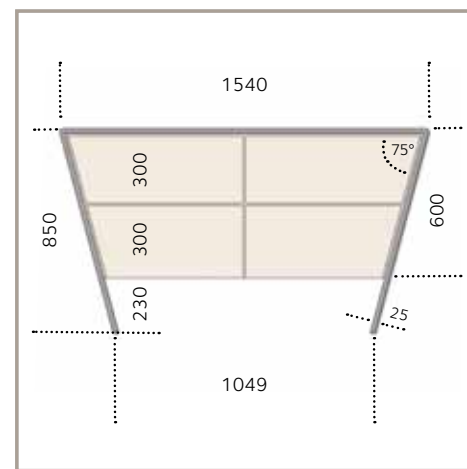

56 NOVANTA

60 VASCHE

62 ACCESSORI

72 MOBILI

indice index

quattordici

- | Consolle per bagno
- | Materiale: acciaio inossidabile AISI 304
- | Finiture superficiali: lucida antitouch
- | Vasca: PUTI incasso (corian bianco) THA saldata (acciaio lucido)
- | Finitura ante: palissandro santos
- | Accessori: serie FLATTY
- | Piedini regolabili
- | Kit fissaggio a parete
- | Con o senza foro per miscelatore