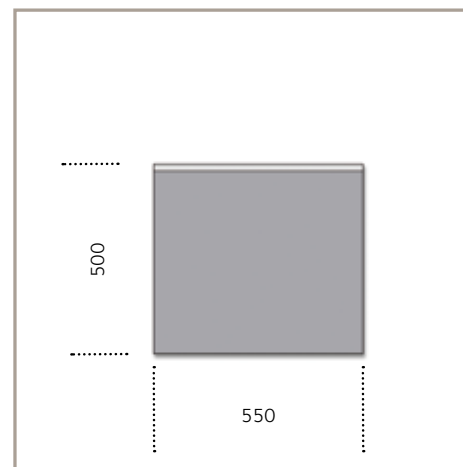

- | Consolle per bagno sospesa
- | Materiale: acciaio inossidabile AISI 304
- | Finiture superficiali: lucida antitouch
- | Vasca: THA saldata (acciaio lucido)
  CASCARA appoggio (vetro freddo bianca)
- | Finitura ante: palissandro santos
  lucido spazzolato bianco
- | Accessori: serie TUY
- | Kit fissaggio a parete
- | Con o senza foro per miscelatore

- | Bathroom console suspended
- | Material: stainless steel AISI 304
- | Surface finish: glossy antitouch
- | Sink: THA welded (glossy steel)
  CASCARA free standing (vetro freddo white)
- | Doors finish: santos rosewood
  mat finish white
- | Fittings: range TUY
- | Wall mounting kit
- | With or without hole for mixer

1. **EsSENze** / Woods
   Finitura opaca / Mat finish
2. Palissandro santos / Santos rosewood
   - Noce canaletto / Canaletto walnut
   - Rovere chiaro / Light oak

1. **Laccature** / Lacquering
   Finitura lucida - opaca / Glossy finish - mat
2. Nero / Black
   - Bianco / White
   - Rosso / Red

TUTTI I MODELLI DI QUESTO CATALOGO POSSONO ESSERE PERSONALIZZATI CON MISURE A RICHIESTA

ALL MODELS IN THIS CATALOG CAN BE CUSTOMIZED SIZES ON REQUEST