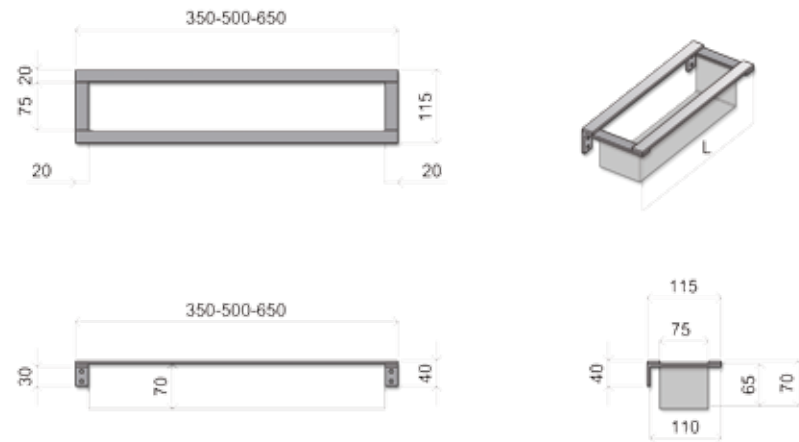

FP01
| Materiale: acciaio inossidabile AISI 304
| Spessore: 5 mm
| Finiture superficiali: lucida

FP01
| Material: stainless steel AISI 304
| Thickness: 5 mm
| Surface finish: glossy