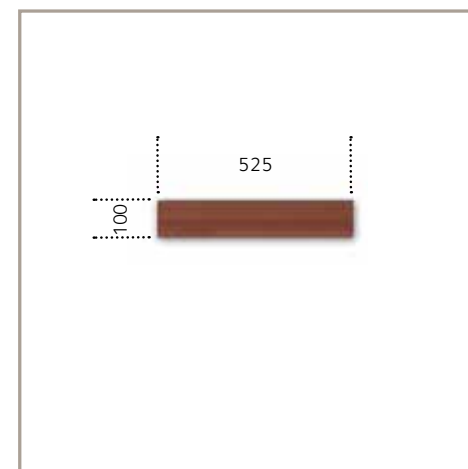

 Nero / Black

 Bianco / White

 Rosso / Red

TUTTI I MODELLI DI QUESTO CATALOGO POSSONO
ESSERE PERSONALIZZATI CON MISURE A RICHIESTA

ALL MODELS IN THIS CATALOG CAN BE CUSTOMIZED
SIZES ON REQUEST

novanta

- | Consolle per bagno sospesa
- | Materiale: acciaio inossidabile AISI 304
- | Finiture superficiali: lucida antitouch
- | Vasca: CHAMA appoggio (cristallo)
- | Finitura bordo: noce canaletto/rovere chiaro
- | Accessori: serie FLATTY
- | Kit fissaggio a parete
- | Con o senza foro per miscelatore