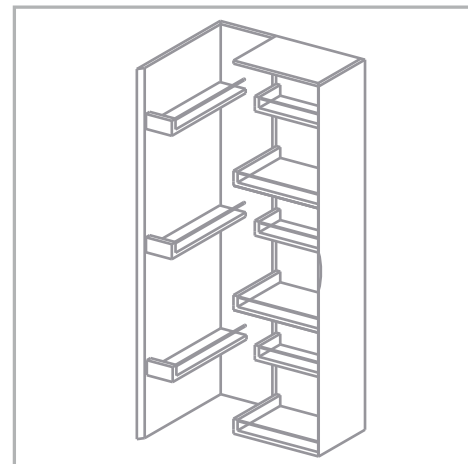

| Contenitori
| Struttura: multistrato

| Cabinets
| Structure: multilayer

EsSENZE / Woods
Finitura opaca / Mat finish

Laccature / Lacquering
Finitura lucida - opaca / Glossy finish - mat

STILOX srl
 Via G. Ceresani, 13/A
 Loc. Campo Dell'Olmo
 60044 Fabriano (An) Italy
 Tel. +39 0732 22016
 Fax +39 0732 21066