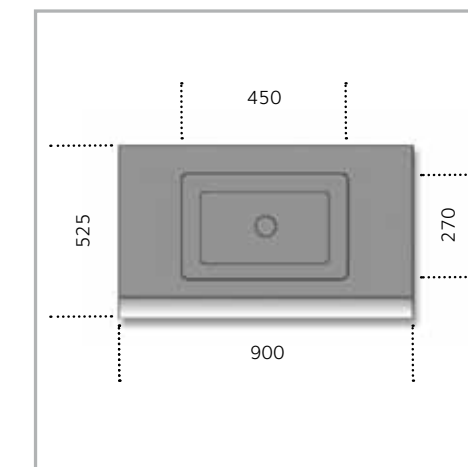

- | Consolle per bagno
- | Materiale: acciaio inossidabile AISI 304 - vetro nero
- | Finiture superficiali: lucida antitouch - vetro nero
- | Vasca: sagomata vetro nero
- | Accessori: serie TUY
- | Piedini regolabili
- | Kit fissaggio a parete
- | Con o senza foro per miscelatore

- | Bathroom console
- | Material: stainless steel AISI 304 - black glass
- | Surface finish: glossy antitouch - black glass
- | Sink: shaped black glass
- | Fittings: range TUY
- | Adjustable feet
- | Wall mounting kit
- | With or without hole for mixer

Piano vetro / Glass top

Finitura float (vetro nero)
Float (black glass) finish

Finitura extra chiaro (vetro bianco)
Extra chiaro (white glass) finish

TUTTI I MODELLI DI QUESTO CATALOGO POSSONO
ESSERE PERSONALIZZATI CON MISURE A RICHIESTA

ALL MODELS IN THIS CATALOG CAN BE CUSTOMIZED
SIZES ON REQUEST