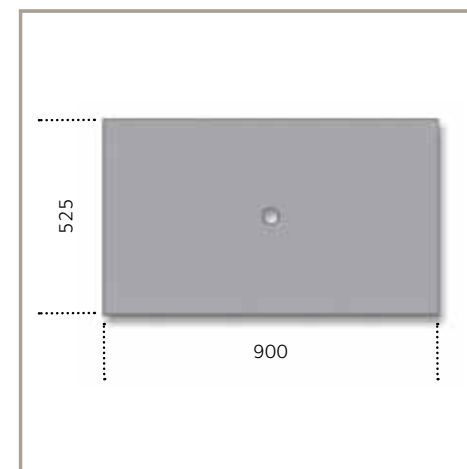

 Nero / Black

 Bianco / White

 Rosso / Red

TUTTI I MODELLI DI QUESTO CATALOGO POSSONO
ESSERE PERSONALIZZATI CON MISURE A RICHIESTA

ALL MODELS IN THIS CATALOG CAN BE CUSTOMIZED
SIZES ON REQUEST

novanta

- | Consolle per bagno sospesa
- | Materiale: acciaio inossidabile AISI 304
- | Finiture superficiali: lucida antitouch
- | Vasca: CHAMA appoggio (cristallo)
- | Finitura bordo: noce canaletto/rovere chiaro
- | Accessori: serie FLATTY
- | Kit fissaggio a parete
- | Con o senza foro per miscelatore