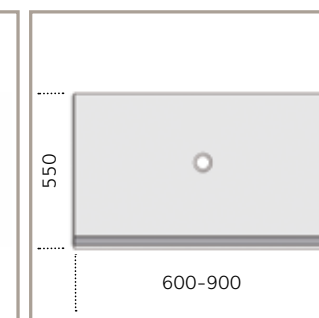

- | Consolle per bagno sospesa
- | Materiale: acciaio inossidabile AISI 304 - VETRO
- | Finiture superficiali: lucida antitouch - vetro bianco
- | Vasca: CASCARA appoggio (vetro freddo bianca) sagomata vetro bianco
- | Accessori: serie FLATTY
- | Kit fissaggio a parete
- | Con o senza foro per miscelatore

- | Bathroom console suspended
- | Material: stainless steel AISI 304 - GLASS
- | Surface finish: glossy antitouch - white glass
- | Sink: CASCARA free standing (vetro freddo white) shaped white glass
- | Fittings: range FLATTY
- | Wall mounting kit
- | With or without hole for mixer

Esenze / Woods
Finitura opaca / Mat finish

Palissandro santos / Santos rosewood

Noce canaletto / Canaletto walnut

Rovere chiaro / Light oak

Piano vetro / Glass top

Finitura float (vetro nero)
Float (black glass) finish

Finitura extra chiaro (vetro bianco)
Extra chiaro (white glass) finish

TUTTI I MODELLI DI QUESTO CATALOGO POSSONO ESSERE PERSONALIZZATI CON MISURE A RICHIESTA

ALL MODELS IN THIS CATALOG CAN BE CUSTOMIZED SIZES ON REQUEST