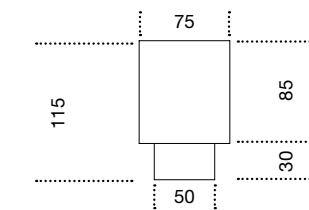

- | Portascopino
- | Materiale: acciaio inossidabile AISI 304
- | Finitura superficiale: lucida antitouch

- | Brushholder
- | Material: stainless steel AISI 304
- | Surface finish: glossy antitouch

1. | **DISPENSER**
   - | Materiale: vetro freddo
   - | Colori: bianco e nero
2. | **DISPENSER**
   - | Material: vetro freddo
   - | Colors: white and black

- | **PORTA SAPONE**
- | Materiale: vetro freddo
- | Colori: bianco e nero

- | **SOAPDISH**
- | Material: vetro freddo
- | Colors: white and black

1. | **BICCHIERE**
   - | Materiale: vetro freddo
   - | Colori: bianco e nero
2. | **GLASS**
   - | Material: vetro freddo
   - | Colors: white and black