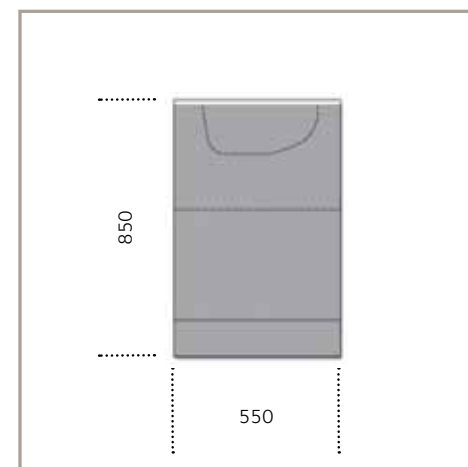

 Nero / Black

 Bianco / White

 Rosso / Red

TUTTI I MODELLI DI QUESTO CATALOGO POSSONO
ESSERE PERSONALIZZATI CON MISURE A RICHIESTA

ALL MODELS IN THIS CATALOG CAN BE CUSTOMIZED
SIZES ON REQUEST

- | Consolle per bagno
- | Materiale: acciaio inossidabile AISI 304
- | Finiture superficiali: lucida antitouch
- | Vasca: PUTI incasso (corian bianco)
- | Finitura ante: rovere chiaro
- | Accessori: serie FLATTY - maniglia TUY
- | Piedini regolabili
- | Kit fissaggio a parete
- | Con o senza foro per miscelatore