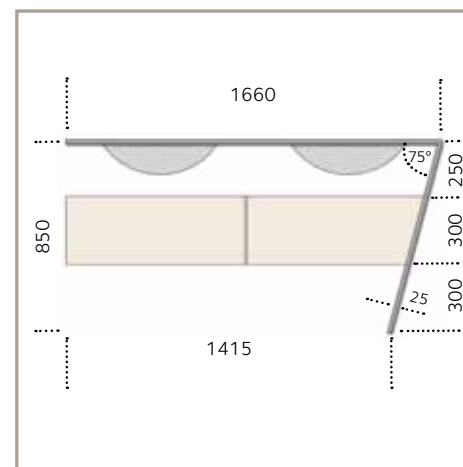

TUTTI I MODELLI DI QUESTO CATALOGO POSSONO ESSERE PERSONALIZZATI CON MISURE A RICHIESTA

ALL MODELS IN THIS CATALOG CAN BE CUSTOMIZED SIZES ON REQUEST

sette

- | Consolle per bagno
- | Materiale: acciaio inossidabile AISI 304
- | Finiture superficiali: lucida antitouch
- | Vasca: THA saldata (acciaio lucido)
- | Finitura ante: noce canaletto
- | Accessori: serie TUY
- | Piedini regolabili
- | Kit fissaggio a parete
- | Con o senza foro per miscelatore