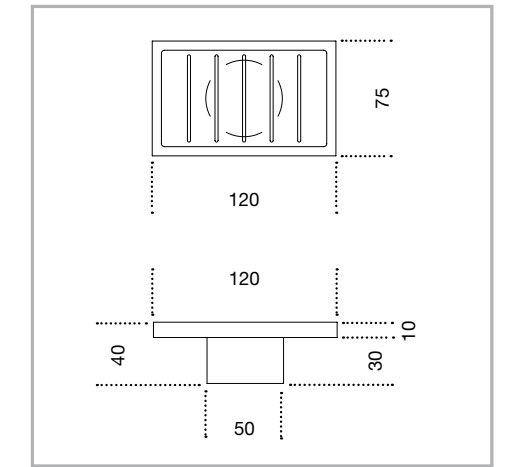

- | **PORTA SAPONE**
- | Materiale: vetro freddo
- | Colori: bianco e nero

- | **SOAPDISH**
- | Material: vetro freddo
- | Colors: white and black