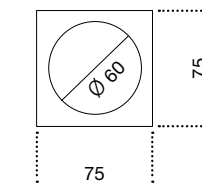

- | Portascopino
- | Materiale: acciaio inossidabile AISI 304
- | Finitura superficiale: lucida antitouch

- | Brushholder
- | Material: stainless steel AISI 304
- | Surface finish: glossy antitouch

1. | **DISPENSER**
   - | Materiale: vetro freddo
   - | Colori: bianco e nero
2. | **DISPENSER**
   - | Material: vetro freddo
   - | Colors: white and black

- | **PORTA SAPONE**
- | Materiale: vetro freddo
- | Colori: bianco e nero

- | **SOAPDISH**
- | Material: vetro freddo
- | Colors: white and black

1. | **BICCHIERE**
   - | Materiale: vetro freddo
   - | Colori: bianco e nero
2. | **GLASS**
   - | Material: vetro freddo
   - | Colors: white and black