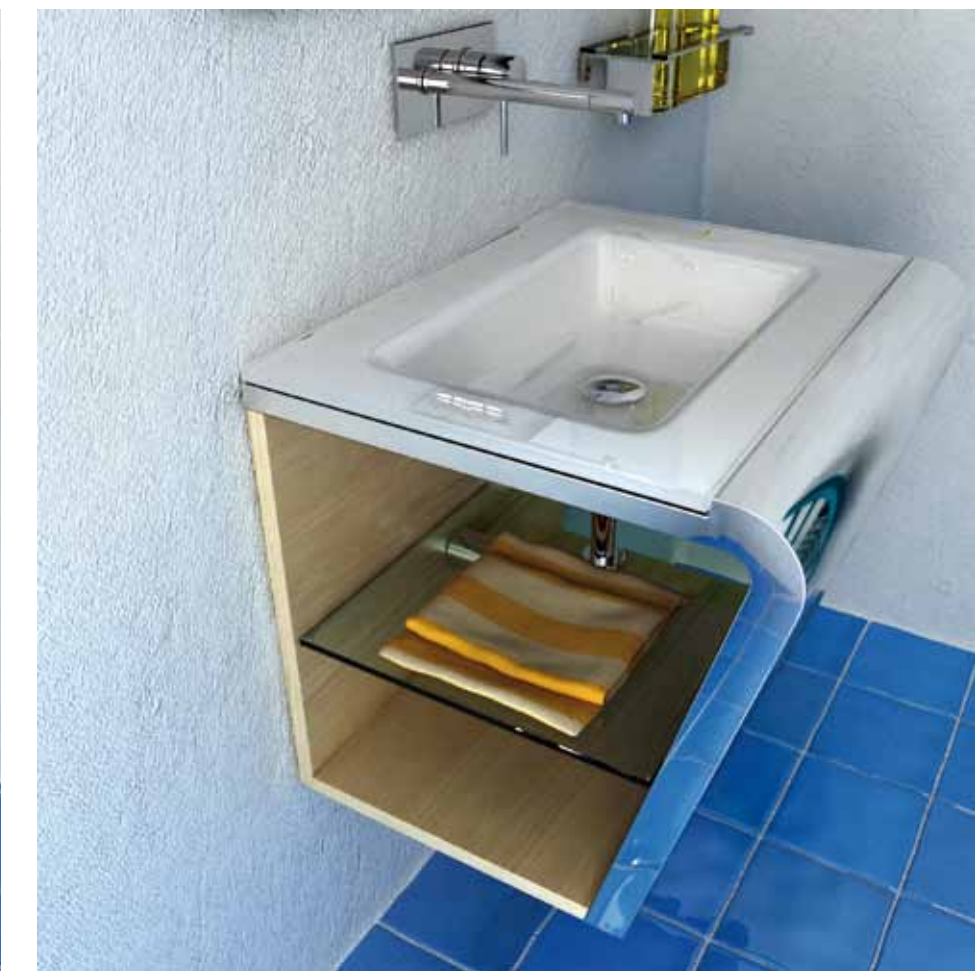

- | Consolle per bagno sospesa
- | Materiale: acciaio inossidabile AISI 304 - VETRO
- | Finiture superficiali: lucida antitouch - vetro bianco
- | Vasca: CASCARA appoggio (vetro freddo bianca) sagomata vetro bianco
- | Accessori: serie FLATTY
- | Kit fissaggio a parete
- | Con o senza foro per miscelatore

- | Bathroom console suspended
- | Material: stainless steel AISI 304 - GLASS
- | Surface finish: glossy antitouch - white glass
- | Sink: CASCARA free standing (vetro freddo white) shaped white glass
- | Fittings: range FLATTY
- | Wall mounting kit
- | With or without hole for mixer

Esenze / Woods
Finitura opaca / Mat finish

Palissandro santos / Santos rosewood

Noce canaletto / Canaletto walnut

Rovere chiaro / Light oak

Piano vetro / Glass top

Finitura float (vetro nero)
Float (black glass) finish

Finitura extra chiaro (vetro bianco)
Extra chiaro (white glass) finish

TUTTI I MODELLI DI QUESTO CATALOGO POSSONO ESSERE PERSONALIZZATI CON MISURE A RICHIESTA

ALL MODELS IN THIS CATALOG CAN BE CUSTOMIZED SIZES ON REQUEST