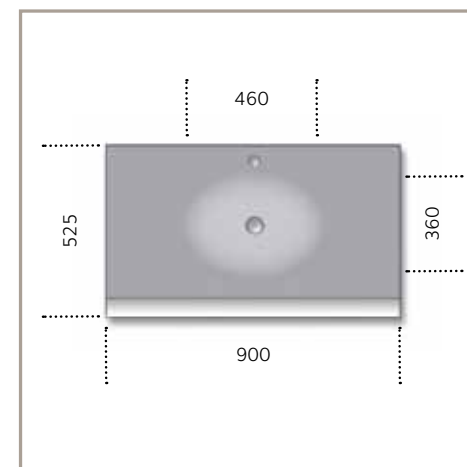

- | Consolle per bagno
- | Materiale: acciaio inossidabile AISI 304 - corian
- | Finiture superficiali: lucida antitouch - opaco bianco
- | Vasca: sagomata corian
- | Accessori: serie TUY
- | Piedini regolabili
- | Kit fissaggio a parete
- | Con o senza foro per miscelatore

- | Bathroom console
- | Material: stainless steel AISI 304 - corian
- | Surface finish: glossy antitouch - matt white
- | Sink: shaped corian
- | Fittings: range TUY
- | Adjustable feet
- | Wall mounting kit
- | With or without hole for mixer

Piano - Corian / Top - Corian

Finitura opaca
Mat finish

TUTTI I MODELLI DI QUESTO CATALOGO POSSONO
ESSERE PERSONALIZZATI CON MISURE A RICHIESTA

ALL MODELS IN THIS CATALOG CAN BE CUSTOMIZED
SIZES ON REQUEST