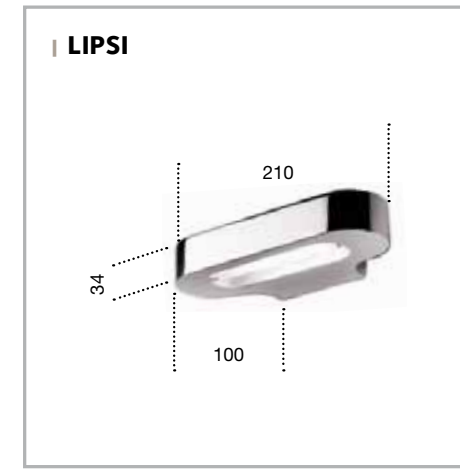

SPECCHI RETRO ILLUMINATI - BACKLIT MIRRORS