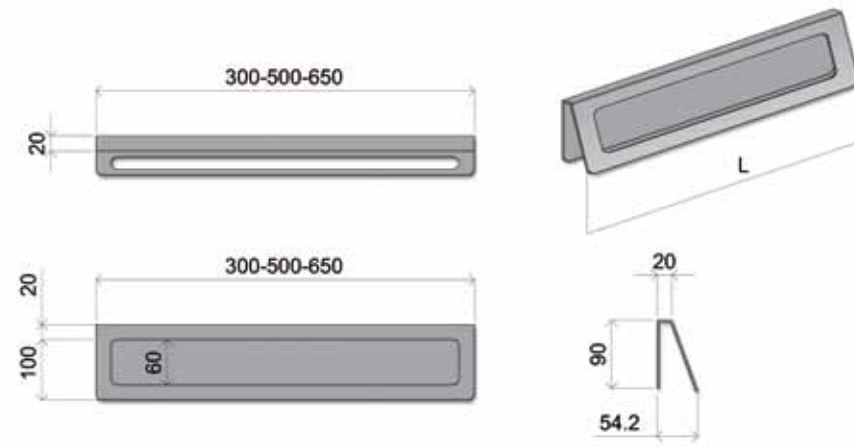

TP01
 | Materiale: acciaio inossidabile AISI 304
 | Spessore: 3 mm
 | Finiture superficiali: lucida

TP01
 | Material: stainless steel AISI 304
 | Thickness: 3 mm
 | Surface finish: glossy

TP02
 | Materiale: acciaio inossidabile AISI 304
 | Spessore: 3 mm
 | Finiture superficiali: lucida