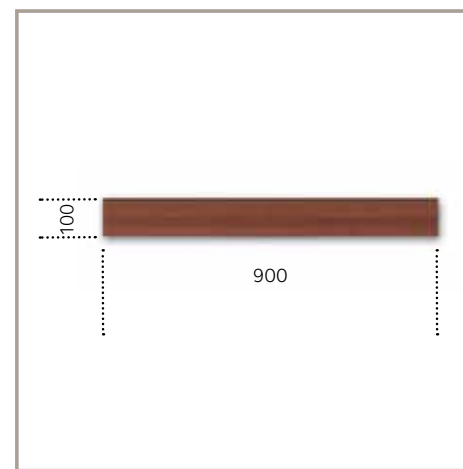

 Nero / Black

 Bianco / White

 Rosso / Red

TUTTI I MODELLI DI QUESTO CATALOGO POSSONO
ESSERE PERSONALIZZATI CON MISURE A RICHIESTA

ALL MODELS IN THIS CATALOG CAN BE CUSTOMIZED
SIZES ON REQUEST

novanta

- | Consolle per bagno sospesa
- | Materiale: acciaio inossidabile AISI 304
- | Finiture superficiali: lucida antitouch
- | Vasca: CHAMA appoggio (cristallo)
- | Finitura bordo: noce canaletto/rovere chiaro
- | Accessori: serie FLATTY
- | Kit fissaggio a parete
- | Con o senza foro per miscelatore