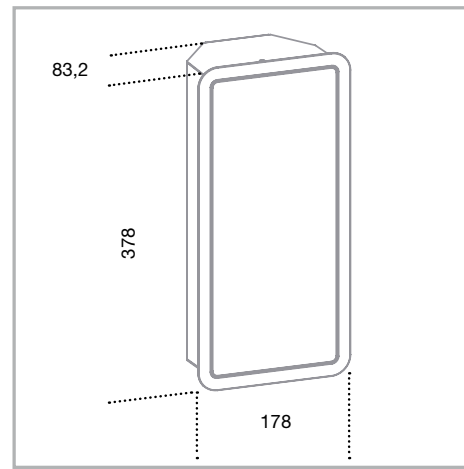

- | Portascopino
- | Materiale: acciaio inossidabile AISI 304
- | Finitura superficiale: lucida antitouch

- | Brushholder
- | Material: stainless steel AISI 304
- | Surface finish: glossy antitouch