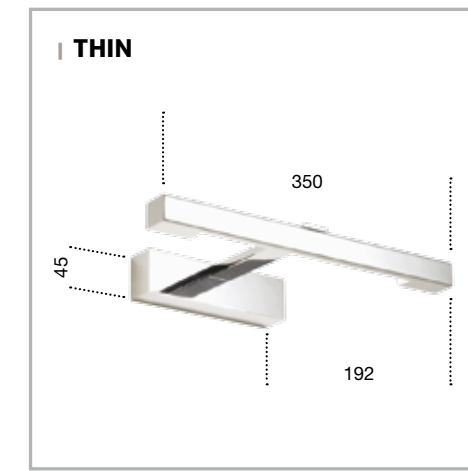

SPECCHI RETRO ILLUMINATI - BACKLIT MIRRORS