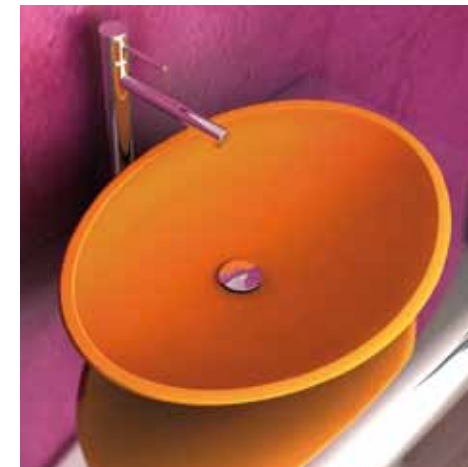

MODELLO MODEL
cascara S

MATERIALE/FINITURA MATERIAL/FINISH
VETRO FREDDO®
pigmenti vetrosi e resine
VETRO FREDDO®
glass pigment and resin

APPLICAZIONE USE
In appoggio
Free standing

Colori: bianco, nero, arancio
Colors: white, black, orange