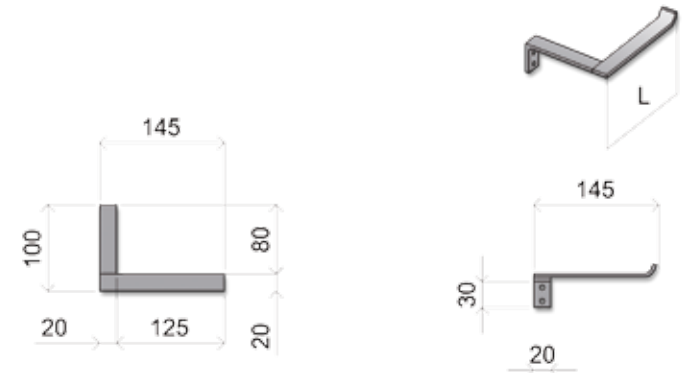

FR01
 | Materiale: acciaio inossidabile AISI 304
 | Spessore: 5 mm
 | Finiture superficiali: lucida

FR01
 | Material: stainless steel AISI 304
 | Thickness: 5 mm
 | Surface finish: glossy

FM02
 | Materiale: acciaio inossidabile AISI 304
 mensola in vetro
 | Spessore: 5 mm
 | Finiture superficiali: lucida