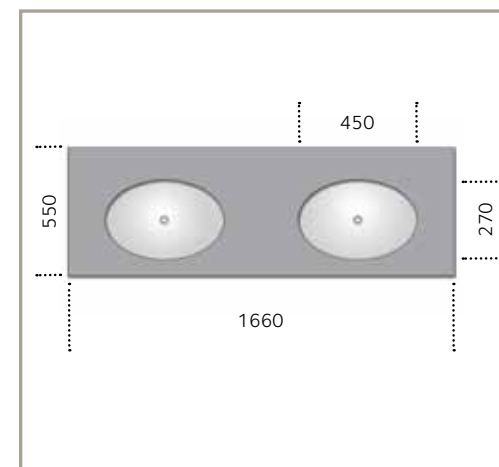

TUTTI I MODELLI DI QUESTO CATALOGO POSSONO ESSERE PERSONALIZZATI CON MISURE A RICHIESTA

ALL MODELS IN THIS CATALOG CAN BE CUSTOMIZED SIZES ON REQUEST

sette

- | Consolle per bagno
- | Materiale: acciaio inossidabile AISI 304
- | Finiture superficiali: lucida antitouch
- | Vasca: THA saldata (acciaio lucido)
- | Finitura ante: noce canaletto
- | Accessori: serie TUY
- | Piedini regolabili
- | Kit fissaggio a parete
- | Con o senza foro per miscelatore