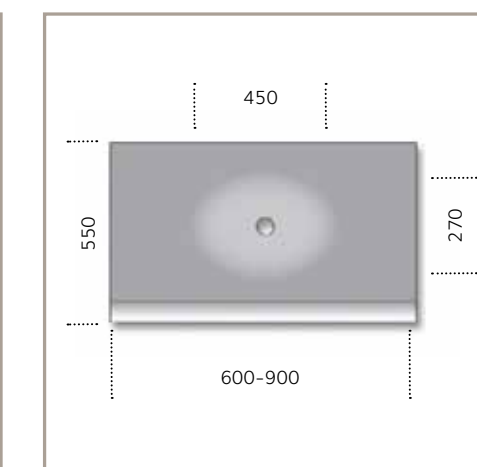

settemeno

- | Consolle per bagno sospesa
- | Materiale: acciaio inossidabile AISI 304 - CORIAN
- | Finiture superficiali: lucida antitouch - opaco bianco
- | Vasca: DROP saldata (acciaio lucido) - CORIAN sagomato
- | Accessori: serie FLATTY
- | Kit fissaggio a parete
- | Con o senza foro per miscelatore