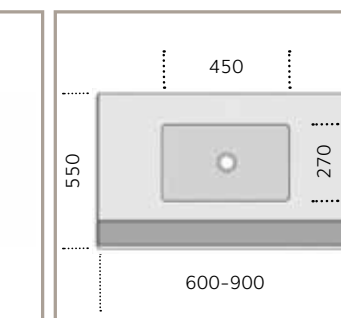

- | Consolle per bagno sospesa
- | Materiale: acciaio inossidabile AISI 304 - VETRO
- | Finiture superficiali: lucida antitouch - vetro bianco
- | Vasca: CASCARA appoggio (vetro freddo bianca) sagomata vetro bianco
- | Accessori: serie FLATTY
- | Kit fissaggio a parete
- | Con o senza foro per miscelatore

- | Bathroom console suspended
- | Material: stainless steel AISI 304 - GLASS
- | Surface finish: glossy antitouch - white glass
- | Sink: CASCARA free standing (vetro freddo white) shaped white glass
- | Fittings: range FLATTY
- | Wall mounting kit
- | With or without hole for mixer

Esenze / Woods
Finitura opaca / Mat finish

Palissandro santos / Santos rosewood

Noce canaletto / Canaletto walnut

Rovere chiaro / Light oak

Piano vetro / Glass top

Finitura float (vetro nero)
Float (black glass) finish

Finitura extra chiaro (vetro bianco)
Extra chiaro (white glass) finish

TUTTI I MODELLI DI QUESTO CATALOGO POSSONO ESSERE PERSONALIZZATI CON MISURE A RICHIESTA

ALL MODELS IN THIS CATALOG CAN BE CUSTOMIZED SIZES ON REQUEST