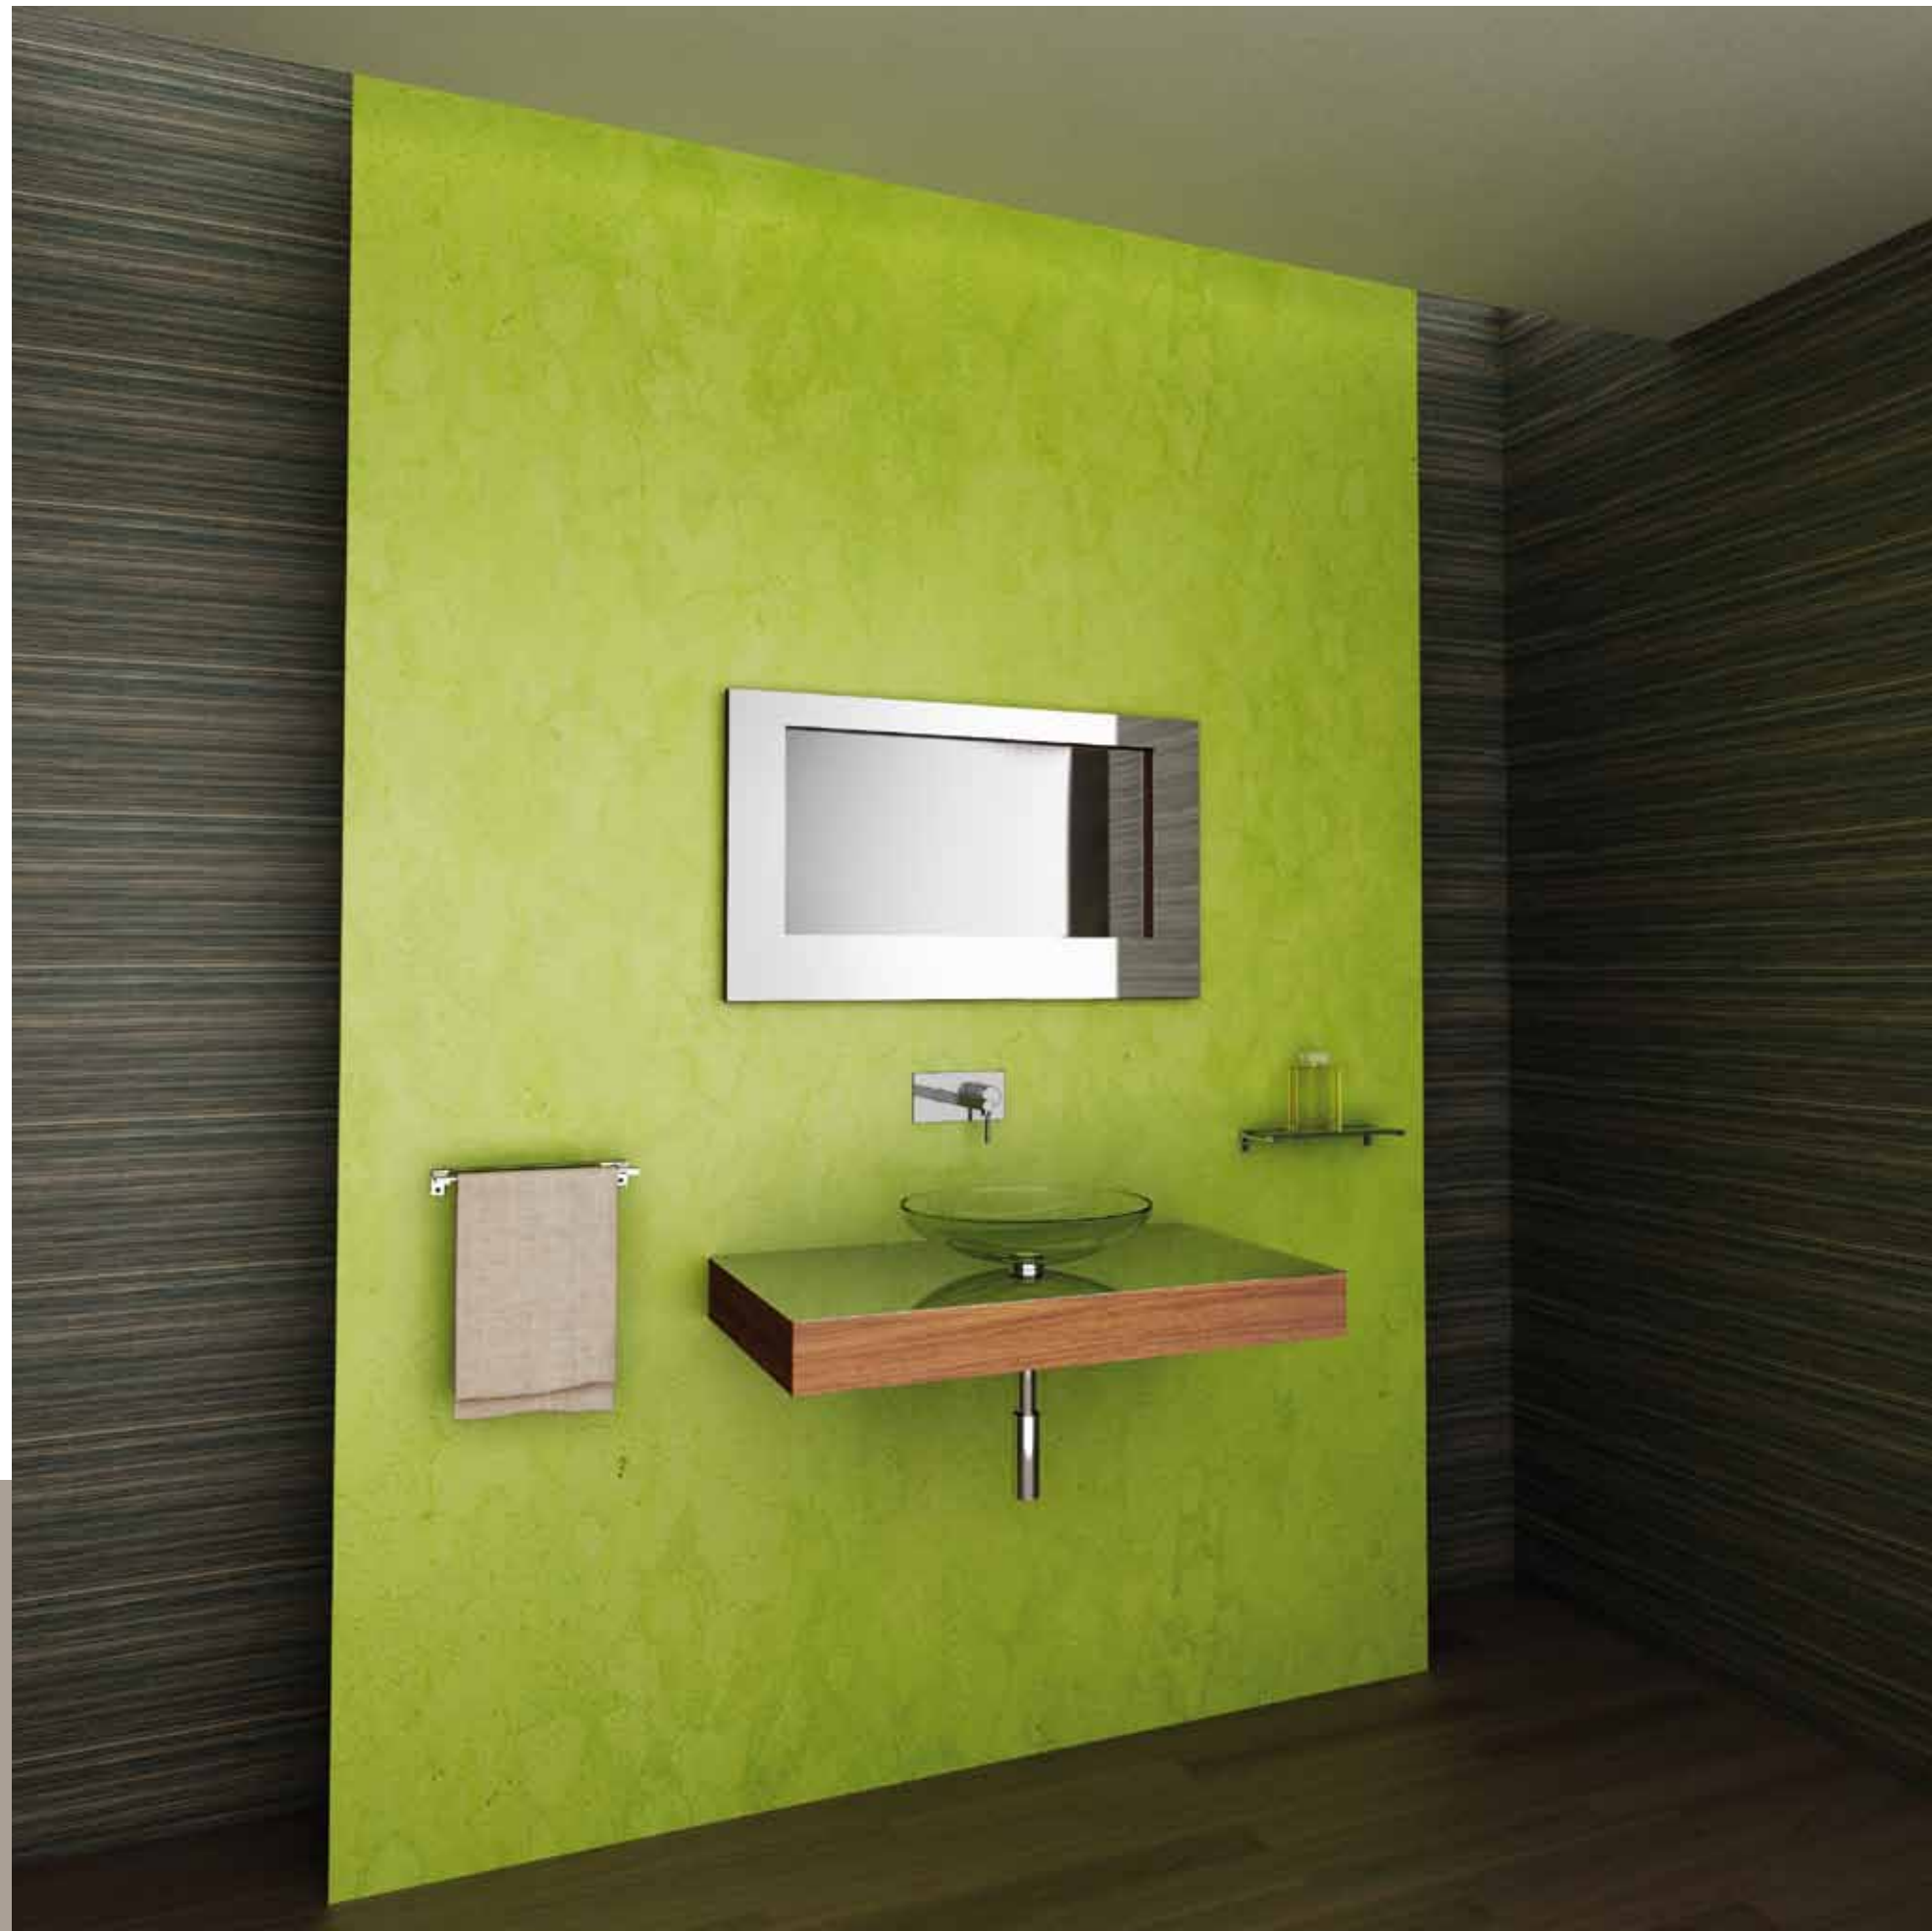

 Nero / Black

 Bianco / White

 Rosso / Red

TUTTI I MODELLI DI QUESTO CATALOGO POSSONO
ESSERE PERSONALIZZATI CON MISURE A RICHIESTA

ALL MODELS IN THIS CATALOG CAN BE CUSTOMIZED
SIZES ON REQUEST

novanta

- | Consolle per bagno sospesa
- | Materiale: acciaio inossidabile AISI 304
- | Finiture superficiali: lucida antitouch
- | Vasca: CHAMA appoggio (cristallo)
- | Finitura bordo: noce canaletto/rovere chiaro
- | Accessori: serie FLATTY
- | Kit fissaggio a parete
- | Con o senza foro per miscelatore

- | Bathroom console suspended
- | Material: stainless steel AISI 304
- | Surface finish: glossy antitouch
- | Sink: CHAMA support (plate)
- | Edge finish: canaletto walnut/light oak
- | Fittings: range FLATTY
- | Wall mounting kit
- | With or without hole for mixer