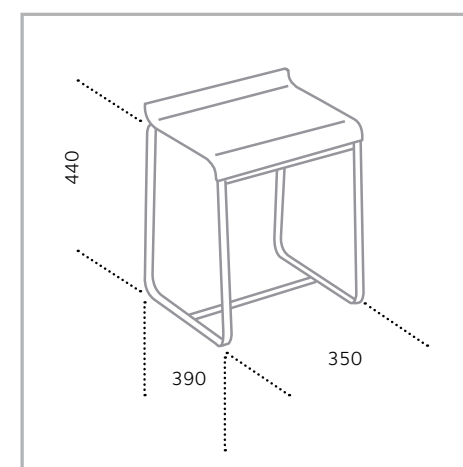

- | Carrello
- | Materiale: acciaio inossidabile AISI 304
- | Spessore: 5 mm
- | Finiture superficiali: lucida
bianca, nera
- | Vassoi: pelle naturale, ecopelle

- | Cart
- | Material: stainless steel AISI 304
- | Thickness: 5 mm
- | Surface finish: glossy
white, black
- | Trays: natural leather, ecoleather