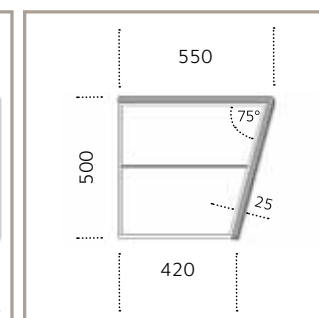

- | Consolle per bagno sospesa
- | Materiale: acciaio inossidabile AISI 304 - VETRO
- | Finiture superficiali: lucida antitouch - vetro bianco
- | Vasca: CASCARA appoggio (vetro freddo bianca) sagomata vetro bianco
- | Accessori: serie FLATTY
- | Kit fissaggio a parete
- | Con o senza foro per miscelatore

- | Bathroom console suspended
- | Material: stainless steel AISI 304 - GLASS
- | Surface finish: glossy antitouch - white glass
- | Sink: CASCARA free standing (vetro freddo white) shaped white glass
- | Fittings: range FLATTY
- | Wall mounting kit
- | With or without hole for mixer

Esenze / Woods
Finitura opaca / Mat finish

Palissandro santos / Santos rosewood

Noce canaletto / Canaletto walnut

Rovere chiaro / Light oak

Piano vetro / Glass top

Finitura float (vetro nero)
Float (black glass) finish

Finitura extra chiaro (vetro bianco)
Extra chiaro (white glass) finish

TUTTI I MODELLI DI QUESTO CATALOGO POSSONO ESSERE PERSONALIZZATI CON MISURE A RICHIESTA

ALL MODELS IN THIS CATALOG CAN BE CUSTOMIZED SIZES ON REQUEST