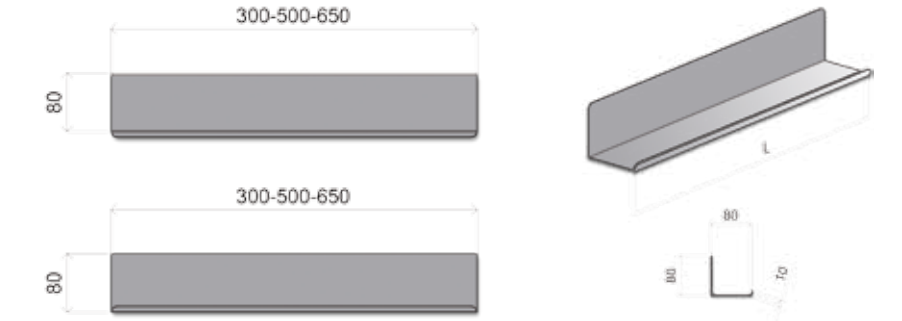

TM05
| Materiale: acciaio inossidabile AISI 304
| Spessore: 3 mm
| Finiture superficiali: lucida

TM05
| Material: stainless steel AISI 304
| Thickness: 3 mm
| Surface finish: glossy