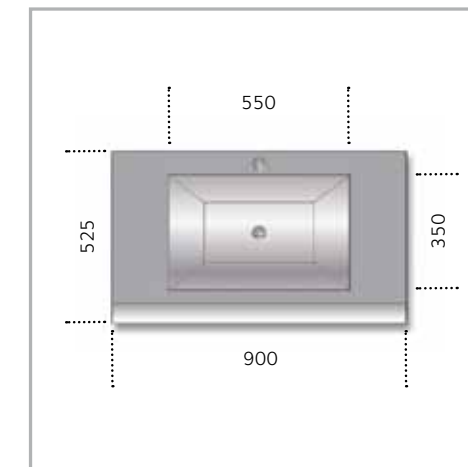

venti

- | Consolle per bagno
- | Materiale: acciaio inossidabile AISI 304
- | Finiture superficiali: VELVET antitouch
- | Vasca: MIDE saldata (acciaio lucido)
- | Accessori: serie TUY
- | Piedini regolabili
- | Kit fissaggio a parete
- | Con o senza foro per miscelatore