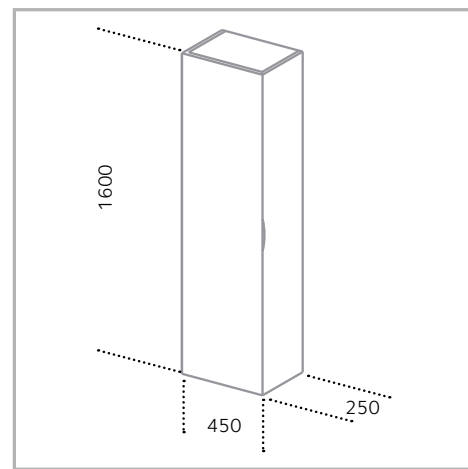

| Contenitori
| Struttura: multistrato

| Cabinets
| Structure: multilayer

EsSENZE / Woods
Finitura opaca / Mat finish

Laccature / Lacquering
Finitura lucida - opaca / Glossy finish - mat

STILOX srl
 Via G. Ceresani, 13/A
 Loc. Campo Dell'Olmo
 60044 Fabriano (An) Italy
 Tel. +39 0732 22016
 Fax +39 0732 21066