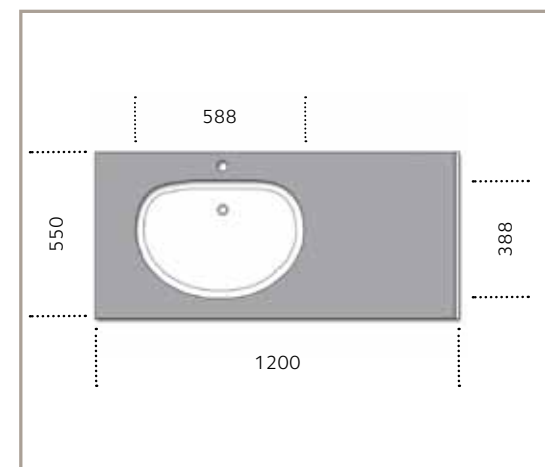

- | Consolle per bagno
- | Materiale: acciaio inossidabile AISI 304
- | Finiture superficiali: lucida antitouch
- | Vasca: PUTI incasso (corian bianco)
- | Finitura ante: rovere chiaro
- | Accessori: serie FLATTY - maniglia TUY
- | Piedini regolabili
- | Kit fissaggio a parete
- | Con o senza foro per miscelatore

- | Bathroom console
- | Material: stainless steel AISI 304
- | Surface finish: glossy antitouch
- | Sink: PUTI built-in (white corian)
- | Doors finish: light oak
- | Fittings: range FLATTY - handle TUY
- | Adjustable feet
- | Wall mounting kit
- | With or without hole for mixer

Esenze / Woods
Finitura opaca / Mat finish

Palissandro santos / Santos rosewood

Noce canaletto / Canaletto walnut

Rovere chiaro / Light oak

Laccature / Lacquering
Finitura lucida - opaca / Glossy finish - mat

Nero / Black

Bianco / White

Rosso / Red

TUTTI I MODELLI DI QUESTO CATALOGO POSSONO
ESSERE PERSONALIZZATI CON MISURE A RICHIESTA

ALL MODELS IN THIS CATALOG CAN BE CUSTOMIZED
SIZES ON REQUEST