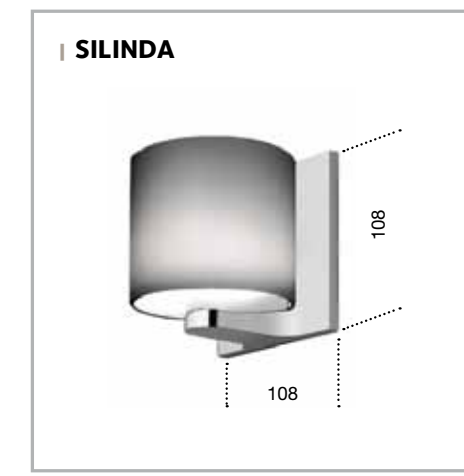

SPECCHI RETRO ILLUMINATI - BACKLIT MIRRORS