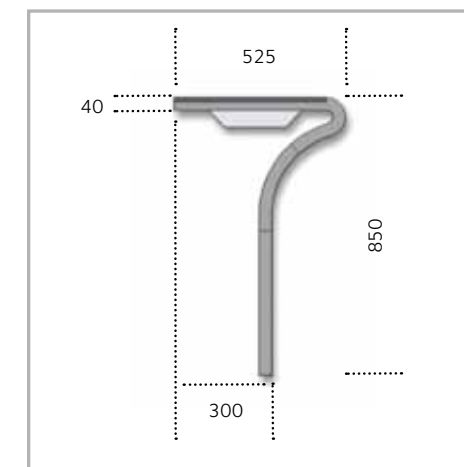

- | Consolle per bagno
- | Materiale: acciaio inossidabile AISI 304 - vetro nero
- | Finiture superficiali: lucida antitouch - vetro nero
- | Vasca: sagomata vetro nero
- | Accessori: serie TUY
- | Piedini regolabili
- | Kit fissaggio a parete
- | Con o senza foro per miscelatore

- | Bathroom console
- | Material: stainless steel AISI 304 - black glass
- | Surface finish: glossy antitouch - black glass
- | Sink: shaped black glass
- | Fittings: range TUY
- | Adjustable feet
- | Wall mounting kit
- | With or without hole for mixer

Piano vetro / Glass top

Finitura float (vetro nero)
Float (black glass) finish

Finitura extra chiaro (vetro bianco)
Extra chiaro (white glass) finish

TUTTI I MODELLI DI QUESTO CATALOGO POSSONO
ESSERE PERSONALIZZATI CON MISURE A RICHIESTA

ALL MODELS IN THIS CATALOG CAN BE CUSTOMIZED
SIZES ON REQUEST