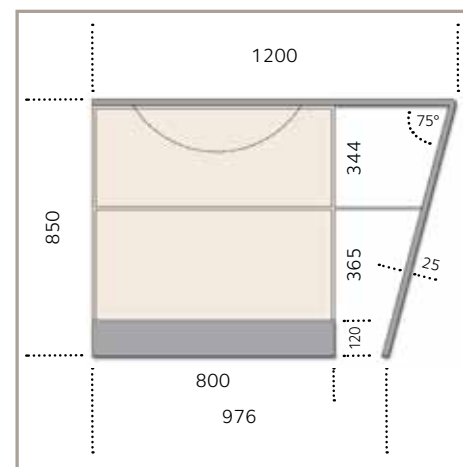

- | Consolle per bagno
- | Materiale: acciaio inossidabile AISI 304
- | Finiture superficiali: lucida antitouch
- | Vasca: PUTI incasso (corian bianco)
- | Finitura ante: rovere chiaro
- | Accessori: serie FLATTY - maniglia TUY
- | Piedini regolabili
- | Kit fissaggio a parete
- | Con o senza foro per miscelatore

- | Bathroom console
- | Material: stainless steel AISI 304
- | Surface finish: glossy antitouch
- | Sink: PUTI built-in (white corian)
- | Doors finish: light oak
- | Fittings: range FLATTY - handle TUY
- | Adjustable feet
- | Wall mounting kit
- | With or without hole for mixer

Esenze / Woods
Finitura opaca / Mat finish

Palissandro santos / Santos rosewood

Noce canaletto / Canaletto walnut

Rovere chiaro / Light oak

Laccature / Lacquering
Finitura lucida - opaca / Glossy finish - mat

Nero / Black

Bianco / White

Rosso / Red

TUTTI I MODELLI DI QUESTO CATALOGO POSSONO
ESSERE PERSONALIZZATI CON MISURE A RICHIESTA

ALL MODELS IN THIS CATALOG CAN BE CUSTOMIZED
SIZES ON REQUEST