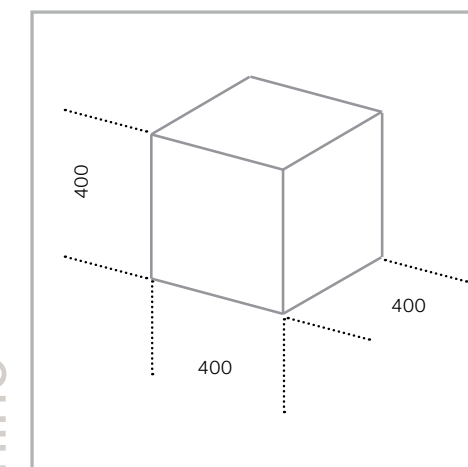

- | Cubo
- | Materiale: acciaio inossidabile AISI 304
- | Finiture superficiali: lucida antitouch

- | Cube
- | Material: stainless steel AISI 304
- | Surface finishes: glossy antitouch