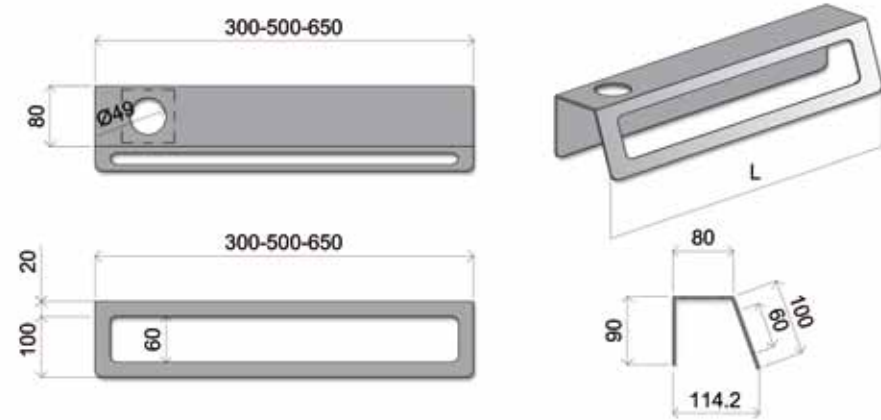

TM01
| Materiale: acciaio inossidabile AISI 304
| Spessore: 3 mm
| Finiture superficiali: lucida

TM01
| Material: stainless steel AISI 304
| Thickness: 3 mm
| Surface finish: glossy