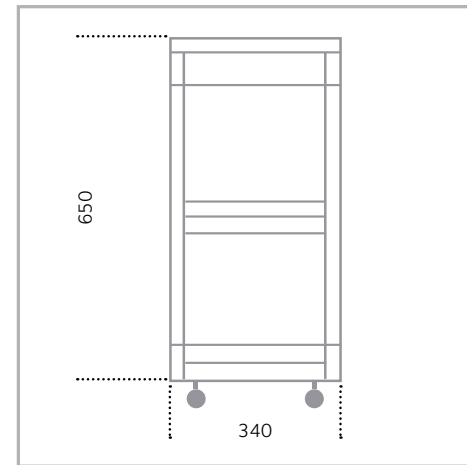

- | Carrello
- | Materiale: acciaio inossidabile AISI 304
- | Spessore: 5 mm
- | Finiture superficiali: lucida
bianca, nera
- | Vassoi: pelle naturale, ecopelle

- | Cart
- | Material: stainless steel AISI 304
- | Thickness: 5 mm
- | Surface finish: glossy
white, black
- | Trays: natural leather, ecoleather