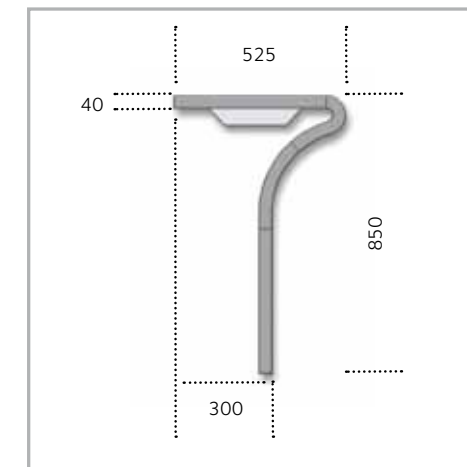

venti

- | Consolle per bagno
- | Materiale: acciaio inossidabile AISI 304
- | Finiture superficiali: VELVET antitouch
- | Vasca: MIDE saldata (acciaio lucido)
- | Accessori: serie TUY
- | Piedini regolabili
- | Kit fissaggio a parete
- | Con o senza foro per miscelatore