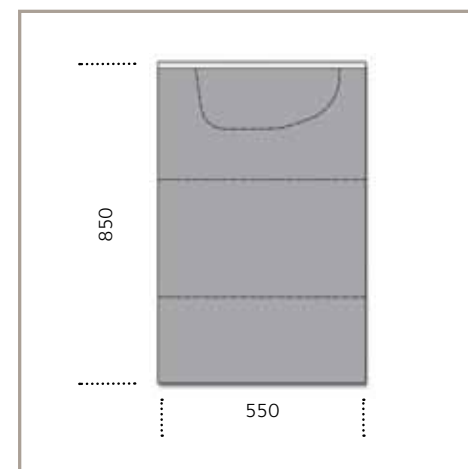

56 NOVANTA

60 VASCHE

62 ACCESSORI

72 MOBILI

indice index

quattordici

- | Consolle per bagno
- | Materiale: acciaio inossidabile AISI 304
- | Finiture superficiali: lucida antitouch
- | Vasca: PUTI incasso (corian bianco) THA saldata (acciaio lucido)
- | Finitura ante: palissandro santos
- | Accessori: serie FLATTY
- | Piedini regolabili
- | Kit fissaggio a parete
- | Con o senza foro per miscelatore