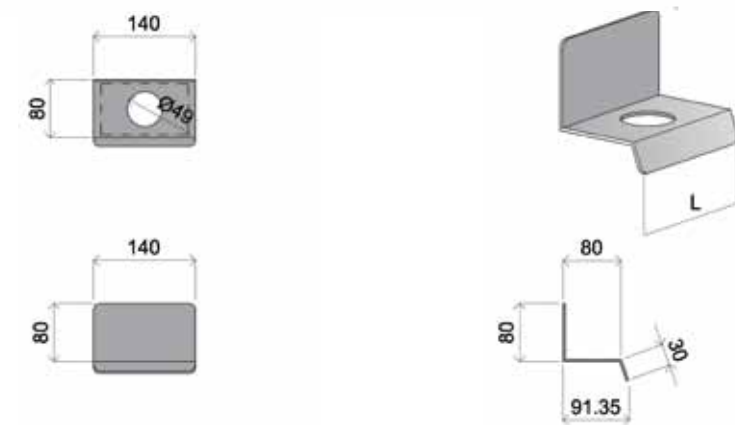

TM02
| Materiale: acciaio inossidabile AISI 304
| Spessore: 3 mm
| Finiture superficiali: lucida

TM02
| Material: stainless steel AISI 304
| Thickness: 3 mm
| Surface finish: glossy