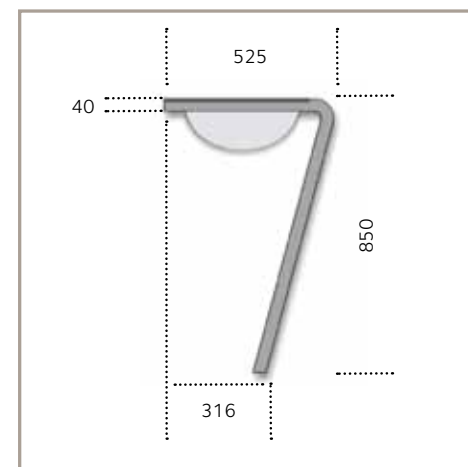

- | Consolle per bagno
- | Materiale: acciaio inossidabile AISI 304 - corian
- | Finiture superficiali: lucida antitouch - opaco bianco
- | Vasca: sagomata corian
- | Accessori: serie TUY
- | Piedini regolabili
- | Kit fissaggio a parete
- | Con o senza foro per miscelatore

- | Bathroom console
- | Material: stainless steel AISI 304 - corian
- | Surface finish: glossy antitouch - matt white
- | Sink: shaped corian
- | Fittings: range TUY
- | Adjustable feet
- | Wall mounting kit
- | With or without hole for mixer

Piano - Corian / Top - Corian

Finitura opaca
Mat finish

TUTTI I MODELLI DI QUESTO CATALOGO POSSONO
ESSERE PERSONALIZZATI CON MISURE A RICHIESTA

ALL MODELS IN THIS CATALOG CAN BE CUSTOMIZED
SIZES ON REQUEST