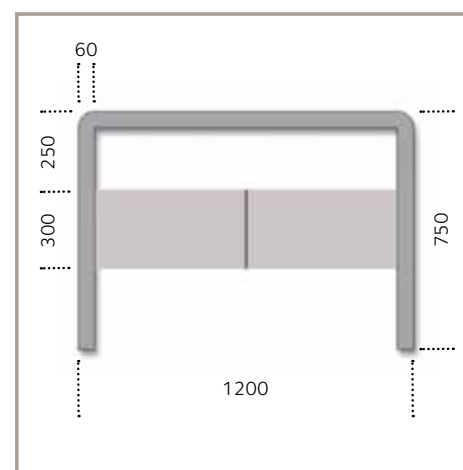

TUTTI I MODELLI DI QUESTO CATALOGO POSSONO ESSERE PERSONALIZZATI CON MISURE A RICHIESTA

ALL MODELS IN THIS CATALOG CAN BE CUSTOMIZED SIZES ON REQUEST

centottanta

- | Consolle per bagno
- | Materiale: acciaio inossidabile AISI 304
- | Finiture superficiali: lucida antitouch
- | Vasca: CASCARA appoggio (vetro freddo nera)
- | Finitura ante: nero opaco
- | Accessori: serie FLATTY
- | Piedini regolabili
- | Kit fissaggio a parete
- | Con o senza foro per miscelatore