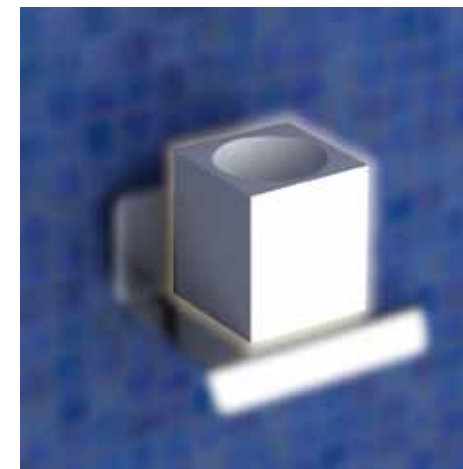

- | **PORTA SAPONE**
- | Materiale: vetro freddo
- | Colori: bianco e nero

- | **SOAPDISH**
- | Material: vetro freddo
- | Colors: white and black