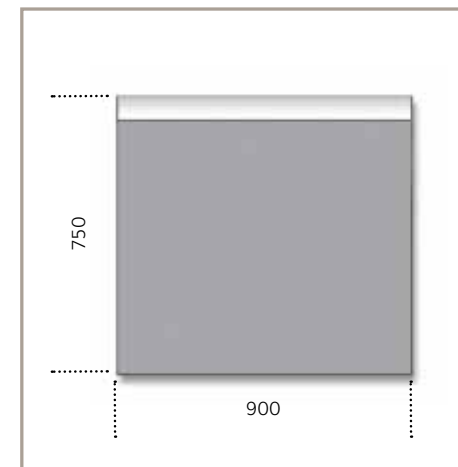

Piano marmo / Marble top

Finitura Bianco Carrara
Bianco Carrara finish

TUTTI I MODELLI DI QUESTO CATALOGO POSSONO
ESSERE PERSONALIZZATI CON MISURE A RICHIESTA

ALL MODELS IN THIS CATALOG CAN BE CUSTOMIZED
SIZES ON REQUEST