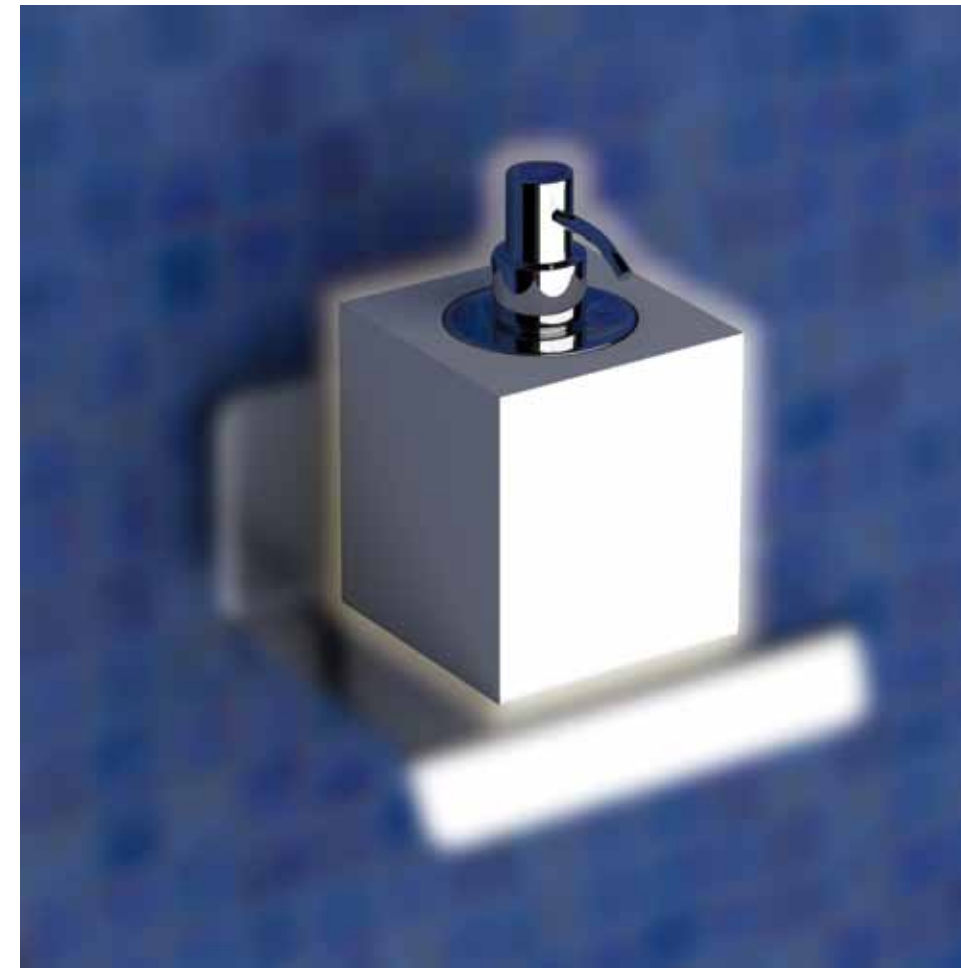

1. | **DISPENSER**
   - | Materiale: vetro freddo
   - | Colori: bianco e nero
2. | **DISPENSER**
   - | Material: vetro freddo
   - | Colors: white and black

- | **PORTA SAPONE**
- | Materiale: vetro freddo
- | Colori: bianco e nero

- | **SOAPDISH**
- | Material: vetro freddo
- | Colors: white and black