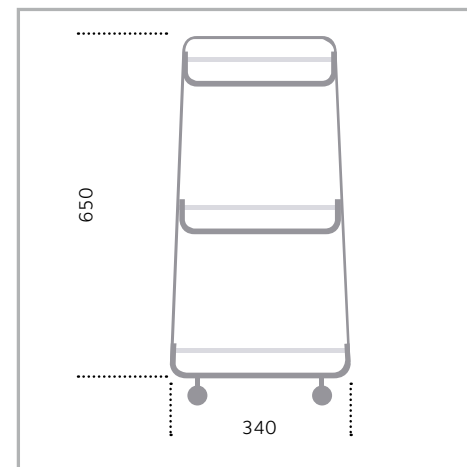

- | Carrello
- | Materiale: acciaio inossidabile AISI 304
- | Spessore: 5 mm
- | Finiture superficiali: lucida
bianca, nera
- | Vassoi: pelle naturale, ecopelle

- | Cart
- | Material: stainless steel AISI 304
- | Thickness: 5 mm
- | Surface finish: glossy
white, black
- | Trays: natural leather, ecoleather