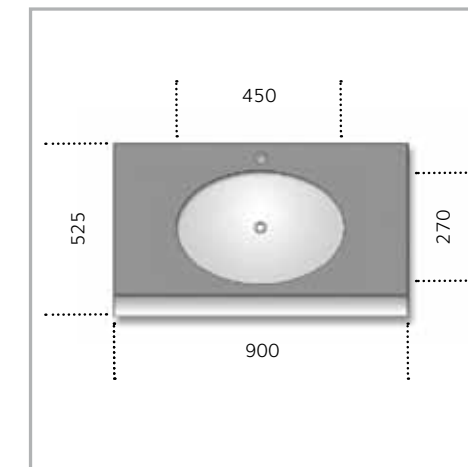

- | Consolle per bagno
- | Materiale: acciaio inossidabile AISI 304 - MARMO
- | Finiture superficiali: lucida antitouch - BIANCO CARRARA
- | Vasca: THA incasso (acciaio lucido)
- | Accessori: serie TUY
- | Piedini regolabili
- | Kit fissaggio a parete
- | Con o senza foro per miscelatore

- | Bathroom console
- | Material: stainless steel AISI 304 - MARBLE
- | Surface finish: glossy antitouch - BIANCO CARRARA
- | Sink: THA built-in (glossy steel)
- | Fittings: range TUY
- | Adjustable feet
- | Wall mounting kit
- | With or without hole for mixer

Piano marmo / Marble top

Finitura Bianco Carrara
Bianco Carrara finish

TUTTI I MODELLI DI QUESTO CATALOGO POSSONO
ESSERE PERSONALIZZATI CON MISURE A RICHIESTA

ALL MODELS IN THIS CATALOG CAN BE CUSTOMIZED
SIZES ON REQUEST