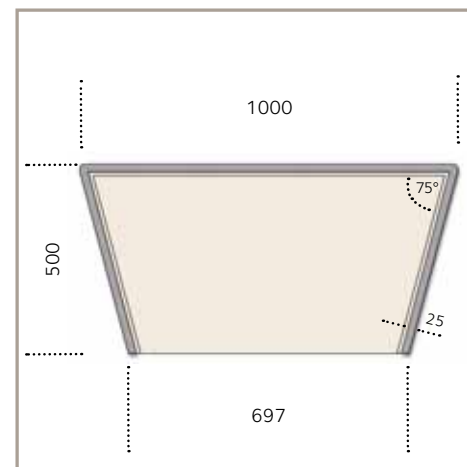

- | Consolle per bagno sospesa
- | Materiale: acciaio inossidabile AISI 304
- | Finiture superficiali: lucida antitouch
- | Vasca: THA saldata (acciaio lucido)
  CASCARA appoggio (vetro freddo bianca)
- | Finitura ante: palissandro santos
  lucido spazzolato bianco
- | Accessori: serie TUY
- | Kit fissaggio a parete
- | Con o senza foro per miscelatore

- | Bathroom console suspended
- | Material: stainless steel AISI 304
- | Surface finish: glossy antitouch
- | Sink: THA welded (glossy steel)
  CASCARA free standing (vetro freddo white)
- | Doors finish: santos rosewood
  mat finish white
- | Fittings: range TUY
- | Wall mounting kit
- | With or without hole for mixer

1. **EsSENze** / Woods
   Finitura opaca / Mat finish
2. Palissandro santos / Santos rosewood
   - Noce canaletto / Canaletto walnut
   - Rovere chiaro / Light oak

1. **Laccature** / Lacquering
   Finitura lucida - opaca / Glossy finish - mat
2. Nero / Black
   - Bianco / White
   - Rosso / Red

TUTTI I MODELLI DI QUESTO CATALOGO POSSONO ESSERE PERSONALIZZATI CON MISURE A RICHIESTA

ALL MODELS IN THIS CATALOG CAN BE CUSTOMIZED SIZES ON REQUEST