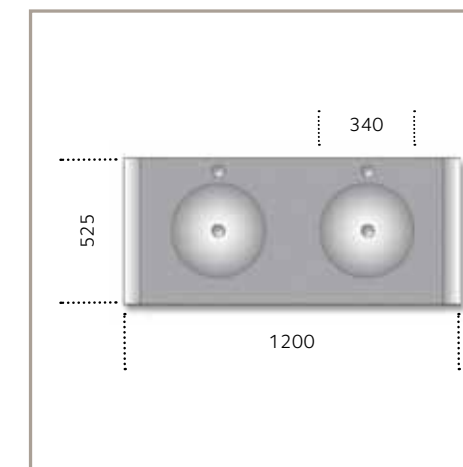

 Nero / Black

 Bianco / White

 Rosso / Red

TUTTI I MODELLI DI QUESTO CATALOGO POSSONO
ESSERE PERSONALIZZATI CON MISURE A RICHIESTA

ALL MODELS IN THIS CATALOG CAN BE CUSTOMIZED
SIZES ON REQUEST

- | Consolle per bagno
- | Materiale: acciaio inossidabile AISI 304
- | Finiture superficiali: lucida antitouch
- | Vasca: DROP saldata (acciaio lucido)
- | Finitura ante: rovere chiaro
- | Accessori: serie FLATTY
- | Piedini regolabili
- | Kit fissaggio a parete
- | Con o senza foro per miscelatore