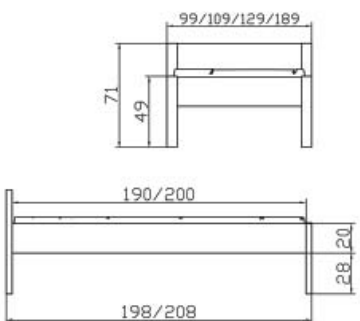

Einlegetiefe 19 cm. Liegefläche zusätzlich in der Höhe 3mal um je 24 mm verstellbar.

Profondeur du cadre 19 cm. Surface portante réglable en 3 hauteurs supplémentaires de 24 mm chacune.

Insertion depth 19 cm. Flat surface can be adjusted for height at 3 additional positions of 24 mm each.

Lys Bett
Kirschbaum Nachbildung
Walnuss Nachbildung
Buche Nachbildung

Breiten
Längen

Einlegetiefe 19 cm. Liegefläche zusätzlich in der Höhe 3mal um je 24 mm verstellbar.

Lys lit
Laminé merisier
Laminé noyer
Laminé hêtre

Largeurs
Longueurs

Profondeur du cadre 19 cm. Surface portante réglable en 3 hauteurs supplémentaires de 24 mm chacune.

Lys bed
Laminated cherry
Laminated walnut
Laminated beech

Widths
Lengths

Insertion depth 19 cm. Flat surface can be adjusted for height at 3 additional positions of 24 mm each.

Dimension/cm

90, 100, 120, 180
190, 200