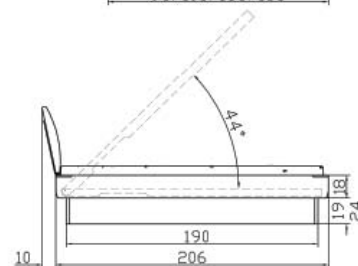

**All headboards Soft-
Line of page 1.04
- 1.05 are suitable**

Dimension/cm

90, 100, 160, 180
200

90, 100, 160, 180

80/77/37

60/40/37

Practico Sockel
Eisenfarbig
Ferrara Wenge Nachb.
Weiss

Breiten
Höhe
mit allen Beschlägen inkl.
Lattenrost/e, Kopf-Fuss-
verstellung, mit Gasdruck-
feder zum öffnen

Dressboy
Bedside table

Head of bed laminated
beech + cushions set of 2
synth. leather white 301

Dimension/cm

45/111/28
47/55/40

160, 180/ 200

Sopra Rahmen
Buche Nachbildung
Breiten
Längen

Practico Sockel
Eisenfarbig
Höhe
* = 2 Lattenroste