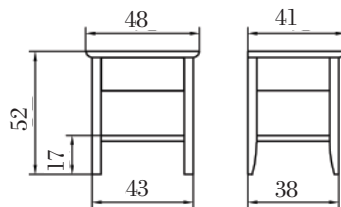

Dimension/cm

90, 100, *160, *180
20, 25

Stauraum bei Höhe 20 cm/Compartment de rangement d'une hauteur de 20 cm/Storage space at height of 20 cm

76 x 185 x 19
86 x 185 x 19
71 x 185 x 19 (2 x)
81 x 185 x 19 (2 x)

Chest of drawers
Bedside table
**Insertion depth
19 cm. Flat surface
can be adjusted for
height at 3 additio-
nal positions of
24 mm each.**

Dimension/cm
91/75/40
52/48/41

Arino Bett
massiv
Buche natur
Buche kirschbaumfarbig
Breiten
Längen

Arino lit
massif
Hêtre naturel
Hêtre teinté merisier
Largeurs
Longueurs

Arino bed
solid
Natural beech
Beech cherry coloured
Widths
Length

Dimension/cm
90, 100
190, 200

Option:
Adapt Rückenpolster
 Kunstleder white 301,
 black 312
 Breiten
 Andere Polster/Farbvari-
 anten siehe Seite 1.07

Dimension/cm

90, 100

Griff bei Nachttisch wird
 mitgeliefert.
*Poignée de la table de nuit
 incluse.*
 Handle of bedside table in
 delivery included.

**Einlegetiefe 19 cm.
 Liegefläche zusätz-
 lich in der Höhe
 3mal um je 24 mm
 verstellbar.**