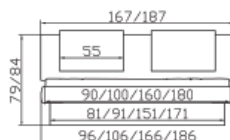

**Emilio-alu
Drive-alu**

Herrendiener
Nachttisch

Orva + Varo

Kopfteil Buche Nachb. +
Kissen 2er Set Kunstleder
white 301

Valet
Table de nuit

Tête de lit laminé hêtre +
coussins set de 2 cuir syn-
thétique white 301

Dressboy
Bedside table

Head of bed laminated
beech + cushions set of 2
synth. leather white 301

Dimension/cm

45/111/28
47/55/40

160, 180/ 200

Sopra Rahmen
Buche Nachbildung
Breiten
Längen

Practico Sockel
Eisenfarbig
Höhe
* = 2 Lattenroste

Sopra cadre
Laminé hêtre
Largeurs
Longueurs

Practico socle
Teinté fer
Hauteur
* = 2 sommiers

Sopra frame
Laminated beech
Widths
Lengths

Practico socket
Ironcoloured
Height
* = 2 slats

Dimension/cm

90, 100, 160, 180
200

90, 100, *160, *180

20, 25