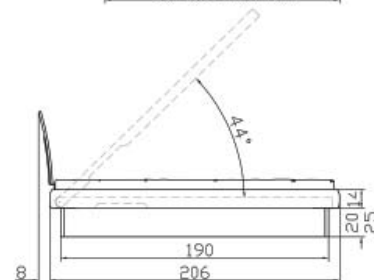

80/77/37

60/40/37

Alexandria Kopfteil
Walnuss Nachbildung
**Alle Soft-Line Kopf-
teile von Seite 1.04
- 1.05 verwendbar**
Bei Wandpanelen s. Seite
1.06 mit Practico nur
Wandmontage möglich

Alexandria tête de lit
Laminé noyer
**Toutes les têtes de
lit Soft-Line de page
1.04 - 1.05 sont
utilisables**
Panneaux muraux voir
page 1.06 uniquement
montables avec le cadre
Practico.

Alexandria head of bed
Laminated walnut
**All headboards Soft-
Line of page 1.04
- 1.05 are suitable**
Wall panels see page 1.06
with Practico only to fit
on wall

Cama-ala Kommode
Walnuss Nachbildung

Cama-ala commode
Laminé noyer

Cama-ala chest of drawers
Laminated walnut

Sola-ala Nachttisch
Walnuss Nachbildung

Sola-ala table de nuit
Laminé noyer

Sola-ala bedside table
Laminated walnut

Practico Sockel
Eisenfarbig
Ferrara Wenge Nachb.
Weiss

Breiten
Höhe
mit allen Beschlägen inkl.
Lattenrost/e, Kopf-Fuss-
verstellung, mit Gasdruck-
feder zum öffnen

Ultrafit KF
siehe Seite 10.06
* = 2 Lattenroste

Practico socle
Teinté fer
Laminé Ferrara Wenge
Blanc

Largeurs
Hauteur
avec toutes la quincai-
leries sommier/s inclus,
tête et pied relevable, à
ouvrir avec piston à gaz

Ultrafit KF
voir page 10.06
* = 2 sommiers

Practico socket
Ironcoloured
Laminated Ferrara Wenge
White

Widths
Height
with all fittings, slats in-
cluded, head/footpiece
adjustable, to open with
pneumatic compression
spring
Ultrafit KF
see page 10.06
* = 2 slats