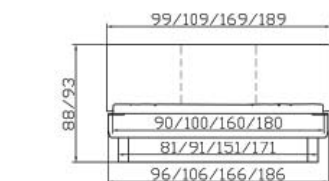

**All headboards Soft-
Line of page 1.04
- 1.05 are suitable**

Dimension/cm

90, 100, 160, 180
200

90, 100, 160, 180

80/77/37

60/40/37

Practico Sockel
Eisenfarbig
Ferrara Wenge Nachb.
Weiss

Breiten
Höhe
mit allen Beschlägen inkl.
Lattenrost/e, Kopf-Fuss-
verstellung, mit Gasdruck-
feder zum öffnen