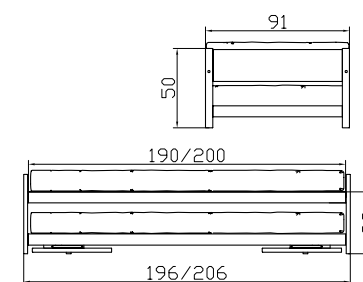

Mit integriertem Lattenrost:

- ① vita -star
- ② vita-duoflex

max. Matratzenhöhe 18 cm

Avec sommier intégré:

- vita -star
- vita-duoflex

Hauteur max. du matelas 18 cm

With lath grid integrated:

- vita -star
- vita-duoflex

Height max. of mattress 18 cm

Dimension/cm
90/190
90/200

Lido Aufklappbett

Lattenrost integriert
siehe Seite 8.24

Bett
Buche natur/Blenden
Buche Nachbildung
Breiten
Längen

Lido lit gigogne

Sommier intégré
voir page 8.24

Lit
Hêtre naturel/Panneaux
laminé hêtre
Largeurs
Longueurs

Lido bed to open
integrated lathgrid
see page 8.24

Bed
Natural beech/Panels
laminated beech
Widths
Lengths

Dimension/cm

90
200