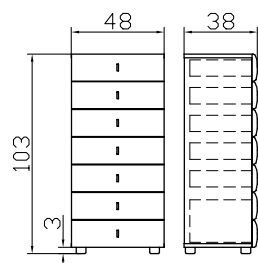

Dimension/cm
48/46/38

Einlegetiefe 19 cm. Liegefläche zusätzlich in der Höhe 3mal um je 24 mm verstellbar.

Profondeur du cadre 19 cm. Surface portante réglable en 3 hauteurs supplémentaires de 24 mm chacune.