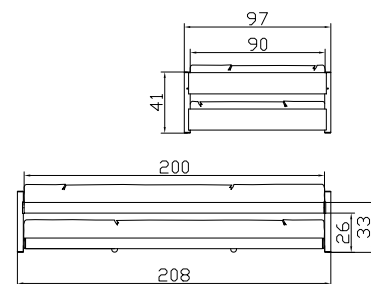

The lower bed frame can
be pulled out on its four
sturdy rollers

Dimension/cm
90/200

48/46/38

77/103/43

48/32/38

45/36/35

Pully Ausziehbett
**unteres Bett zum
Herausziehen**
Lattenrost integriert
siehe Seite 8.26
Buche Nachbildung
Ahorn Nachbildung
Eisenfarbig
Weiss
**max. Matratzenhöhe
15 cm**
Breiten
Längen