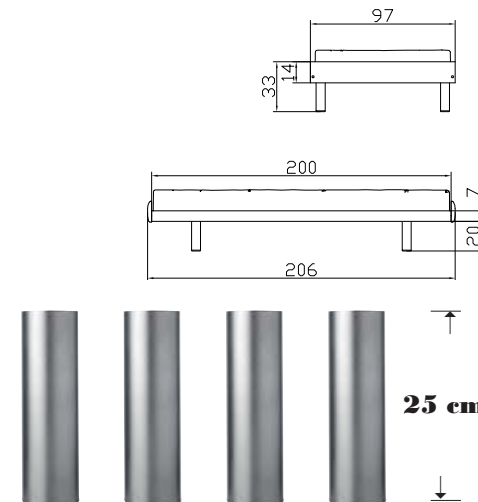

Twin Nachttisch
Ahorn Nachbildung

Uno Nachttisch
Buche Nachbildung

Twin table de nuit
Laminé érable

Uno table de nuit
Laminé hêtre

Twin bedside table
Laminated maple

Uno bedside table
Laminated beech

Dimension/cm
48/32/38

48/18/38

①

Lattenrost integriert
mit 15 Buchenschicht-
holz-Federleisten in PVC-
Kappen geräuschlos gela-
gert, Längsholme Buche
Schichtholz foliert.

Sommier intégré
avec 15 lattes en hêtre
multiplis isolées phonique-
ment par des embouts
PVC, longpans en hêtre
multiplis laminé.

Integrated lath grid
with 15 slats in beech
vener silent supported in
elements of PVC, sideboard
in beech veneer board la-
minated.

②

Verbindungsbeschlag
für 2 Betten (2er-Set)
Verhindert das Aus-
einanderrutschen.

Pièces de liaison pour
2 lits (jeu de 2)
Evite que les lits ne
s'écartent l'un de
l'autre.

Connectors for two beds
(set of 2)
Prevents the parts from
slipping apart.

**Füsse auch in
Komforthöhe
25 cm möglich**

**Pieds également
livrables en hauteur
confort 25 cm**

**Feet also for height
of comfort 25 cm
available**