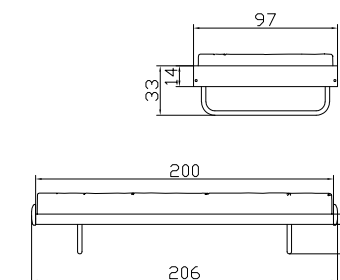

①

Kufen/patins/vats

alu

②

Uno Nachttisch
Weiss

Twin Nachttisch
Buche Nachbildung

Emino Bank
Baumwolle orange 13
Kunstleder white 301

Uno table de nuit
Blanc

Twin table de nuit
Laminé hêtre

Emino banquette
Coton orange 13
Cuir synth. white 301

Uno bedside table
White

Twin bedside table
Laminated beech

Emino bench
Cotton orange 13
Synth. leather white 301

Dimension/cm
48/18/38

48/32/38

120/36/35

①

Lattenrost integriert
mit 15 Buchenschicht-
holz-Federleisten in PVC-
Kappen geräuschlos gela-
gert, Längsholme Buche
Schichtholz foliert.

②

Verbindungsbeschlag
für 2 Betten (2er-Set)
Verhindert das Aus-
einanderrutschen.

Sommier intégré
avec 15 lattes en hêtre
multiplis isolées phonique-
ment par des embouts
PVC, longpans en hêtre
multiplis laminé.

Pièces de liaison pour
2 lits (jeu de 2)
Evite que les lits ne
s'écartent l'un de
l'autre.

Integrated lath grid
with 15 slats in beech
vener silent supported in
elements of PVC, sideboard
in beech veneer board la-
minated.

Connectors for two beds
(set of 2)
Prevents the parts from
slipping apart.

8.32

Latino-alu

Bett
Ahorn Nachbildung
Buche Nachbildung
Weiss
Eisenfarbig
Breiten
Längen

Lattenrost integriert

Twin Nachttisch
Ossono Kommode
Emilio-alu Herrendiener
Ahorn Nachbildung

Latino-alu

Lit
Laminé érable
Laminé hêtre
Blanc
Teinté fer
Largeurs
Longueurs

Sommier intégré

Twin table de nuit
Ossono commode
Emilio-alu valet
Laminé érable

Latino-alu

Bed
Laminated maple
Laminated beech
White
Ironcoloured
Widths
Lengths

Integrated lathgrid

Twin bedside table
Ossono chest of drawers
Emilio-alu dressboy
Laminated maple

Dimension/cm

90
200

48/32/38
48/103/38
45/111/28

8.33