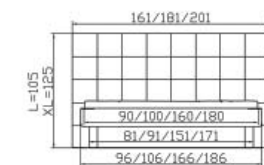

Cama-chrom
Emilio-chrom
Sola-chrom
Sogno L

Kommode
Herrendiener
Nachttisch
Wandpaneel Kunstleder
beige 303 (bei Podium nur
Wandmontage möglich)

Commode
Valet
Table de nuit
Panneau mural cuir synth.
beige 303 (avec Podium
uniquement montage mu-
ral possible)

Chest of drawers
Dressboy
Bedside table
Wall panel synth. leather
beige 303 (with Podium
only to fit on wall pos-
sible)

Dimension/cm
80/77/37
45/111/28
60/40/37
140, 160, 180, 200

Podium-chrom
Rahmen
Ferrara Wenge Nachb.
Breiten
Längen

Practico Sockel
Ferrara Wenge Nachb.
Höhe
* = 2 Lattenroste

Podium-chrome
cadre
Laminé Ferrara Wenge
Largeurs
Longueurs

Practico socle
Laminé Ferrara Wenge
Hauteur
* = 2 sommiers

Podium-chrome
frame
Laminated Ferrara Wenge
Widths
Lengths

Practico socket
Laminated Ferrara Wenge
Height
* = 2 slats

Dimension/cm
90, 100, 160, 180
200

90, 100, *160, *180
20, 25