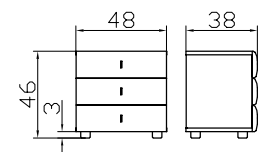

Dimension/cm
48/46/38

Einlegetiefe 19 cm. Liegefläche zusätzlich in der Höhe 3mal um je 24 mm verstellbar.

Profondeur du cadre 19 cm. Surface portante réglable en 3 hauteurs supplémentaires de 24 mm chacune.