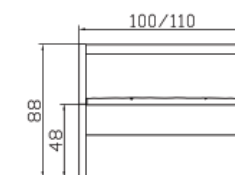

90, 100

52/48/41

91/75/40