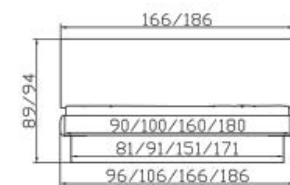

80/77/37

60/40/37

Alexandria Kopfteil
Walnuss Nachbildung
**Alle Soft-Line Kopf-
teile von Seite 1.04
- 1.05 verwendbar**
Bei Wandpanelen s. Seite
1.06 mit Practico nur
Wandmontage möglich

Alexandria tête de lit
Laminé noyer
**Toutes les têtes de
lit Soft-Line de page
1.04 - 1.05 sont
utilisables**
Panneaux muraux voir
page 1.06 uniquement
montables avec le cadre
Practico.

Alexandria head of bed
Laminated walnut
**All headboards Soft-
Line of page 1.04
- 1.05 are suitable**
Wall panels see page 1.06
with Practico only to fit
on wall

Cama-ala Kommode
Walnuss Nachbildung

Cama-ala commode
Laminé noyer

Cama-ala chest of drawers
Laminated walnut

Sola-ala Nachttisch
Walnuss Nachbildung

Sola-ala table de nuit
Laminé noyer

Sola-ala bedside table
Laminated walnut

Practico Sockel
Eisenfarbig
Ferrara Wenge Nachb.
Weiss

Breiten
Höhe
mit allen Beschlägen inkl.
Lattenrost/e, Kopf-Fuss-
verstellung, mit Gasdruck-
feder zum öffnen

Ultrafit KF
siehe Seite 10.06
* = 2 Lattenroste

Practico socle
Teinté fer
Laminé Ferrara Wenge
Blanc

Largeurs
Hauteur
avec toutes la quincai-
leries sommier/s inclus,
tête et pied relevable, à
ouvrir avec piston à gaz

Ultrafit KF
voir page 10.06
* = 2 sommiers

Practico socket
Ironcoloured
Laminated Ferrara Wenge
White

Widths
Height
with all fittings, slats in-
cluded, head/footpiece
adjustable, to open with
pneumatic compression
spring
Ultrafit KF
see page 10.06
* = 2 slats