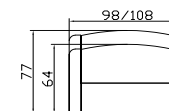

**Emilio-chrom
Cassana
Trio**

Herrendiener
Kommode
Nachtisch
**Einlegetiefe 19 cm.
Liegefläche zusätz-
lich in der Höhe
3mal um je 24 mm
verstellbar.**

Valet
Commode
Table de nuit
**Profondeur du cad-
re 19 cm. Surface
portante réglable en
3 hauteurs supplé-
mentaires de 24 mm
chacune.**

Dressboy
Chest of drawers
Bedside table
**Insertion depth
19 cm. Flat surface
can be adjusted for
height at 3 addition-
al positions of 24
mm each.**

Dimension/cm
45/111/28
77/103/43
48/46/38

Ballade Bett
Walnuss Nachbildung
Buche Nachbildung
Kirschbaum Nachbildung
Breiten
Längen

Ballade lit
Laminé noyer
Laminé hêtre
Laminé merisier
Largeurs
Longueurs