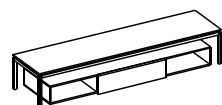

STOLIKI KAWOWE STOŁY | COFFE TABLES TABLES | KAFFETISCHE TISCHE TISCHE

Szafka RTV
180/45/37
BV 11D1*
180/45/37
BV 11D4*

stolik kawowy
80/80/37
BS 11X1**
80/80/37
BS 11X4**

stolik kawowy
100/100/37
BS 12X1**
100/100/37
BS 12X4**