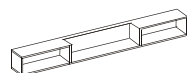

180/20/20
BW 11X1**

180/20/20
BW 11X4**