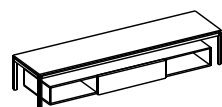

komoda
135/45/86
BK 13B1*

135/45/86
BK 13B2*

komoda
180/45/86
BK 14B1*

180/45/86
BK 14B2*

komoda
90/45/62
BK 12B1*N

90/45/62
BK 12B2*N

komoda
135/45/62
BK 13B1*N

135/45/62
BK 13B2*N

STOLIKI KAWOWE STOŁY | COFFE TABLES TABLES | KAFFETISCHE TISCHE TISCHE

Szafka RTV

180/45/37
BV 11B1*

180/45/37
BV 11B2*

stolik kawowy

80/80/37
BS 11X1**

80/80/37
BS 11X2**

stolik kawowy