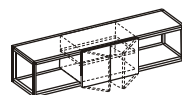

wenge
prostostoiste
nat.
No. 1
(26.00)

heban
makassar
No. 5
(23.00)

*korpus wenge(1), heban(5)
** mebel w kolorze korpusu, bez dekoru

REGAŁY | BOOKSHELVES | REGALE

półka
180/20/2
BW 11X1**

180/20/200
BW 11X5**