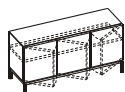

komoda

135/45/86
BK 13A1

komoda

180/45/86
BK 14A1

komoda

90/45/62
BK 12A1N

komoda

135/45/62
BK 13A1N

stolik kawowy
80/80/37
BS 11X1**

stolik kawowy
100/100/37
BS 12X1**

stół rozkładany
nogi drewniane
160/280/85/75
BS 21A1
BS 21X1**

stół rozkładany
nogi metalowe
160/280/85/75
BS 22A1
BS 22X1**

Classico A

korpusy
cases
kasten