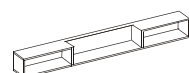

korpusy
cases
kasten

wenge
prostostoiste
nat.
No. 1
(26.00)

biały
lakier
No. 6
(L.01)

*korpus wenge(1), biały (6)
** mebel w kolorze korpusu, bez dekoru

REGAŁY | BOOKSHELVES | REGALE

półka
180/20/20
BW 11X1**