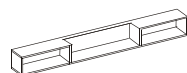

wenge
prostostoiste
nat.
No. 1
(26.00)

heban
makassar
No. 5
(23.00)

*korpus wenge(1), heban(5)
** mebel w kolorze korpusu, bez dekoru

REGAŁY | BOOKSHELVES | REGALE

półka
180/20/2
BW 11X1**

180/20/200
BW 11X5**