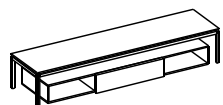

komoda

135/45/86
BK 13A1

komoda

180/45/86
BK 14A1

komoda

90/45/62
BK 12A1N

komoda

135/45/62
BK 13A1N

komoda

180/45/62
BK 14A1N

Classico A

front
front
front

korpusy
cases
kasten

wenge
prostostoiste
nat.
No.1
(26.00)

STOLIKI KAWOWE STOŁY | COFFE TABLES TABLES | KAFFETISCHE TISCHE TISCHE

Szafka RTV
180/45/37
BV 11A1

stolik kawowy
80/80/37
BS 11X1**

stolik kawowy
100/100/37
BS 12X1**

stół rozkładany
nogi drewniane
160/280/85/75
BS 21A1
BS 21X1**

stół rozkładany
nogi metalowe
160/280/85/75
BS 22A1
BS 22X1**

Classico A

korpusy
cases
kasten