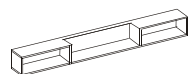

półka

180/20/20
BW 11X3**