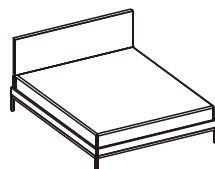

korpusy
cases
kasten

wenge
prostostoiste
nat.
No. 1
(26.00)

heban
makassar
No. 5
(23.00)

*korpus wenge(1), heban(5)
** mebel w kolorze korpusu, bez dekoru

SYPIALNIA GARDEROBA | BEDROOMS WARDROBE | SCHLAFZIMMER GARDEROBEN