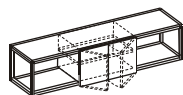

półka
180/35/45
BW 12A1