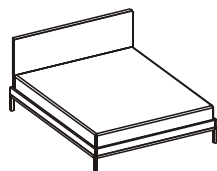

stolik kawowy
80/80/37
BS 11X1**

stolik kawowy
100/100/37
BS 12X1**

stół rozkładany
nogi drewniane
160/280/85/75
BS 21A1
BS 21X1**

stół rozkładany
nogi metalowe
160/280/85/75
BS 22A1
BS 22X1**

Classico A

korpusy
cases
kasten

95/40/200
BR 12X1**

regał
135/40/200
BR 13A1-L

135/40/200
BR 13X1**-L

regał
135/40/200
BR 13A1-P

135/40/200
BR 13X1**-P

Classico A

front
front
front

korpusy
cases
kasten

szafka nocna
z szufladą
44/40/38
BL 02A1
BL 02X1**

materac | mattress | bettbreiten
140/200 160/200 180/200
łóżko łóżko łóżko
145/209/88 165/209/88 185/209/88
BL 11A1 BL 12A1 BL 13A1

stolik
120/45/75
BT 11A1