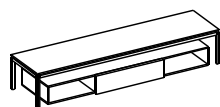

komoda
135/45/86
BK 13C3

komoda
180/45/86
BK 14C3

komoda
90/45/62
BK 12C3N

komoda
135/45/62
BK 13C3N

komoda
180/45/62
BK 14C3N

Nero C

front
front
front

korpusy
cases
kasten

czarny
No.3
(25.00)

** mebel w kolorze korpusu, bez dekoru

STOLIKI KAWOWE STOŁY | COFFE TABLES TABLES | KAFFETISCHE TISCHE TISCHE

Szafka RTV

180/45/37
BV 11C3

stolik kawowy

80/80/37
BS 11C3

80/80/37
BS 11X3**