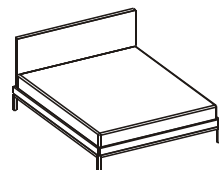

szafka nocna
45/40/43
BK 01C3-L/P

szafka nocna
44/40/38
BL 01X3**

szafka nocna
z szufladą
44/40/38
BL 02C3
BL 02X3**

materac | mattress | bettbreiten
140/200 160/200 180/200
łóżko łóżko łóżko
145/209/88 165/209/88 185/209/88
BL 11C3 BL 12C3 BL 13C3