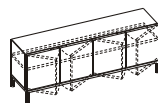

komoda

135/45/86
BK 13A1

komoda

180/45/86
BK 14A1

komoda

90/45/62
BK 12A1N

komoda

135/45/62
BK 13A1N

stolik kawowy
80/80/37
BS 11X1**

stolik kawowy
100/100/37
BS 12X1**

stół rozkładany
nogi drewniane
160/280/85/75
BS 21A1
BS 21X1**

stół rozkładany
nogi metalowe
160/280/85/75
BS 22A1
BS 22X1**

Classico A

korpusy
cases
kasten