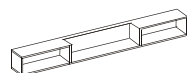

półka
180/20/20
BW 11X1**

180/20/20
BW 11X2**