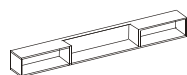

półka
180/20/20
BW 11X1**