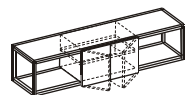

front
front
front

korpusy
cases
kasten

czarny
No.3
(25.00)

** mebel w kolorze korpusu, bez dekoru

REGAŁY | BOOKSHELVES | REGALE

półka

180/20/20
BW 11X3**

półka