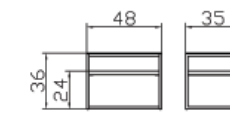

Vera-alu

Vera-chrom