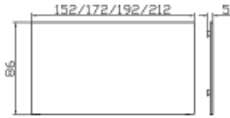

Wandpaneele/panneaux muraux/wall panels

Dimension/cm
140, 160, 180, 200

Dimension/cm
140, 160, 180, 200

Dimension/cm
140, 160, 180, 200

Dimension/cm
140, 160, 180, 200

Dimension/cm
140, 160, 180, 200

Dimension/cm
140, 160, 180, 200

Option:
Beschlag für direkte Montage der
Pannee am Bettrahmen.
*Visserie pour montage direct
des panneaux au cadre du lit.*
Fitting to assemble the panels
directly to bedframe.

Abia nur für Wandmontage
Abia uniquement pour montage mural
Abia only to fit on wall

Alle gepolsterten Kopfteile und Wandpaneele erhältlich in folgenden Materialien/Farben. Echtleder nur begrenzt möglich siehe Preisliste oder Seite 9.16.
Toutes les têtes de lit et panneaux muraux rembourrés sont disponibles dans les couleurs/matières suivantes. Cuir véritable limité voir liste de prix ou page 9.16.
All upholstered headboards and wall panels are available in the following materials/colours. Real leather limited see price-list or page 9.16.

1. Preiskategorie/1re catégorie de prix/1st price range

Baumwolle
Coton
Cotton

2. Preiskategorie/2e catégorie de prix/2nd price range

Kunstleder
Cuir synthétique
Synthetic leather

3. Preiskategorie/3e catégorie de prix/3rd price range

Bonova
401 - 408

Mesh
361 - 362

Pullup
353 - 354

Brillant
370 - 371

4. Preiskategorie/4e catégorie de prix/4th price range

Castello
410 - 413

Premium
420 - 423

Gloss
430 - 431

5. Preiskategorie/5e catégorie de prix/5th price range

Echtleder
Cuir véritable
Real leather