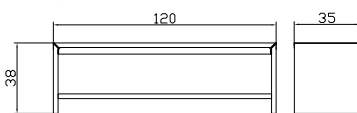

Malmö

Lund

Falun

Box

Box + Cover (Option)

Box

Seitlich einschiebbar, bei Bettbreite 140 cm von vorne möglich. Bettfusshöhe von mindestens 20 cm erforderlich. Option: Deckel **Cover** zu Box nur in weiss
*Insertion latérale, pour les lits de 140 cm également possible par l'avant. Une hauteur minimum des pieds de lit de 20 cm est nécessaire. Option: couvercle **cover** pour Box uniquement en blanc.*
Insertion laterally, for beds of width 140 cm possible in front. Feet of bed need a minimum height of 20 cm. Option: **Cover** to Box only in white

Riga-alu

Sola-alu

Cama-alu

Riga-chrom

Sola-chrom

Cama-chrom

Emilio-chrom Emilio-alu

Emino

Vito

Material und Farbe siehe Seite 9.13
Matières et coloris voir page 9.13
Material and colours see page 9.13

Pero

Arese

Hoc

Banc

Material und Farben siehe Seite 9.13
Matières et coloris voir page 9.13
Material and colours see page 9.13

Kissen/coussins/cushion
Sixty
Dimension: 60x60cm
Forty
Dimension: 40x40cm

Füllung: 100 % Polyester
Chemische Reinigung

Rembourrage: 100% polyester
Nettoyage à sec

Filling: 100 % polyester
Dry cleaning

**Kissen erhältlich in 4. Preiskategorie/Coussin livrable en 4e catégorie de prix/
Cushions available in 4th price range**