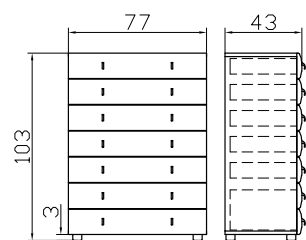

Cassana*

6 Schubladen/6 tiroirs/6 drawers