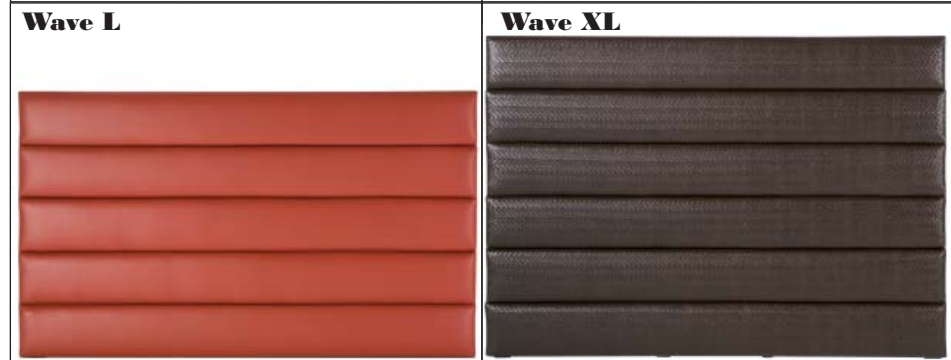

Dimension/cm
140, 160, 180, 200

Option:
Beschlag für direkte Montage der
Pannee am Bettrahmen.
*Visserie pour montage direct
des panneaux au cadre du lit.*
Fitting to assemble the panels
directly to bedframe.