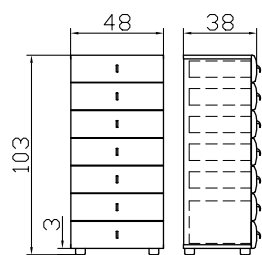

Ossono*

6 Schubladen/6 tiroirs/6 drawers