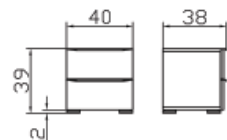

Riga-chrom