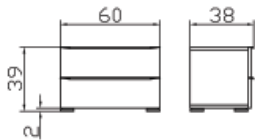

Sola-chrom