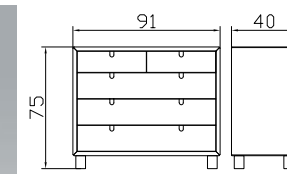

Pava

Triva

Vivaro

Conti
Seitlich einschiebbar, bei Bettbreite 140 cm von vorne möglich. Bettfusshöhe von mindestens 20 cm erforderlich.
Insertion latérale, pour les lits de 140 cm également possible par l'avant, Hauteur minimum des pieds du lit 20 cm nécessaire.
Insertion laterally, for beds of width 140 cm possible in front. Feet of bed need a minimum height of 20 cm.