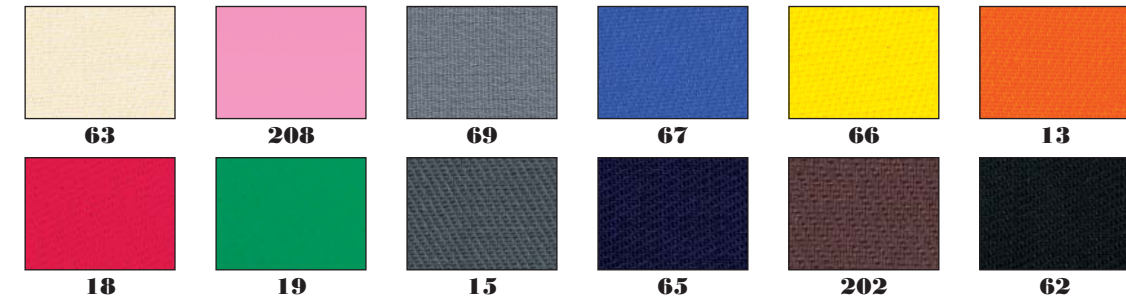

1. Preiskategorie/1re catégorie de prix/1st price range

Baumwolle
Coton
Cotton