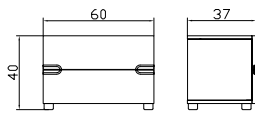

ⓓ = Calino, Doppio, Largo

ⓐ = Cassana

Option***Leg-alu/Leg-chrom**
Fuss-Set/set de pieds/set of feet
Dimension/cm
8/4**Piedo-alu/Piedo-chrom**
Fuss-Set/set de pieds/set of feet
Dimension/cm
8/4**Roll-alu/Roll-chrom**
Roll-Set/set de roulettes/set of castors
Dimension/cm
8/6**Pro*****Duett***● = Pro nicht in anthrazit + noce
erhältlich
non disponible en anthracite
+ noce
not available in anthracite
+ noce**Vera-alu****Vera-chrom****Doppio*****Largo*****Drive-alu****Drive-chrom**

Malmö

Lund

Falun

Box

Box + Cover (Option)

Box

Seitlich einschiebbar, bei Bettbreite 140 cm von vorne möglich. Bettfusshöhe von mindestens 20 cm erforderlich. Option: Deckel **Cover** zu Box nur in weiss
*Insertion latérale, pour les lits de 140 cm également possible par l'avant. Une hauteur minimum des pieds de lit de 20 cm est nécessaire. Option: couvercle **cover** pour Box uniquement en blanc.*
 Insertion laterally, for beds of width 140 cm possible in front. Feet of bed need a minimum height of 20 cm. Option: **Cover** to Box only in white