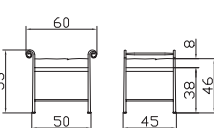

Dimension/cm
60/53/451