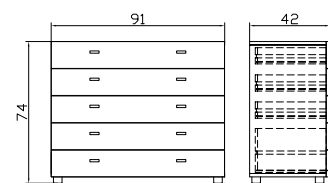

Uno*

Twin*

Trio*

Step

Club

Beispiel/Exemple/Sample

Club

Duett

Club/Duett

+

=

für/pour/for:
Uno, Twin, Trio, Pro, Duett

Calino*

Ossono*

6 Schubladen/6 tiroirs/6 drawers

Cassana*

6 Schubladen/6 tiroirs/6 drawers

Glasplatten: schwarz, weiss, satiniert

Plateaux en verre: noir, blanc, satiné

Glassplates: black, white, satinated

Ⓣ = Uno, Twin, Ossono,
Duett, Pro

ⓓ = Calino, Doppio, Largo

ⓐ = Cassana

Option*

Leg-alu/Leg-chrom
Fuss-Set/set de pieds/set of feet
Dimension/cm
8/4

Piedo-alu/Piedo-chrom
Fuss-Set/set de pieds/set of feet
Dimension/cm
8/4

Roll-alu/Roll-chrom
Roll-Set/set de roulettes/set of castors
Dimension/cm
8/6

Pro*

Duett*

● = Pro nicht in anthrazit + noce
erhältlich
non disponible en anthracite
+ noce
not available in anthracite
+ noce

Vera-alu

Vera-chrom

Doppio*

Largo*

Drive-alu

Drive-chrom