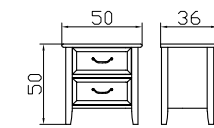

Dimension/cm
50/50/36