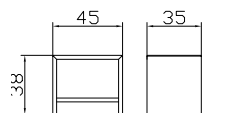

Malmö

Lund

Falun

Box

Box + Cover (Option)

Box

Seitlich einschiebbar, bei Bettbreite 140 cm von vorne möglich. Bettfusshöhe von mindestens 20 cm erforderlich. Option: Deckel **Cover** zu Box nur in weiss
*Insertion latérale, pour les lits de 140 cm également possible par l'avant. Une hauteur minimum des pieds de lit de 20 cm est nécessaire. Option: couvercle **cover** pour Box uniquement en blanc.*
Insertion laterally, for beds of width 140 cm possible in front. Feet of bed need a minimum height of 20 cm. Option: **Cover** to Box only in white

Riga-alu

Sola-alu

Cama-alu

Riga-chrom

Sola-chrom

Cama-chrom

Emilio-chrom Emilio-alu

Emino

Vito

Material und Farbe siehe Seite 9.13
Matières et coloris voir page 9.13
Material and colours see page 9.13

Pero

Arese

Hoc

Banc

Material und Farben siehe Seite 9.13
Matières et coloris voir page 9.13
Material and colours see page 9.13

Kissen/coussins/cushion
Sixty
Dimension: 60x60cm
Forty
Dimension: 40x40cm

Füllung: 100 % Polyester
Chemische Reinigung

Rembourrage: 100% polyester
Nettoyage à sec

Filling: 100 % polyester
Dry cleaning

**Kissen erhältlich in 4. Preiskategorie/Coussin livrable en 4e catégorie de prix/
Cushions available in 4th price range**