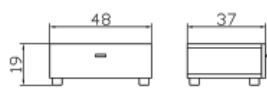

Uno*

Twin*

Trio*

Step

Club

Beispiel/Exemple/Sample

Club

Duett

Club/Duett

+

=

für/pour/for:
Uno, Twin, Trio, Pro, Duett

Calino*

Ossono*

6 Schubladen/6 tiroirs/6 drawers

Cassana*

6 Schubladen/6 tiroirs/6 drawers

Glasplatten: schwarz, weiss, satiniert

Plateaux en verre: noir, blanc, satiné

Glassplates: black, white, satinated

Ⓣ = Uno, Twin, Ossono,
Duett, Pro

ⓓ = Calino, Doppio, Largo

ⓐ = Cassana

Option*

Leg-alu/Leg-chrom
Fuss-Set/set de pieds/set of feet
Dimension/cm
8/4

Piedo-alu/Piedo-chrom
Fuss-Set/set de pieds/set of feet
Dimension/cm
8/4

Roll-alu/Roll-chrom
Roll-Set/set de roulettes/set of castors
Dimension/cm
8/6

Pro*

Duett*

● = Pro nicht in anthrazit + noce
erhältlich
non disponible en anthracite
+ noce
not available in anthracite
+ noce

Vera-alu

Vera-chrom

Doppio*

Largo*

Drive-alu

Drive-chrom