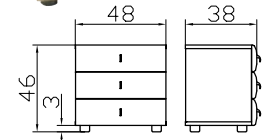

Uno*

Twin*

Trio*