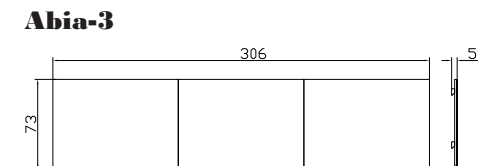

Abia nur für Wandmontage
Abia uniquement pour montage mural
Abia only to fit on wall