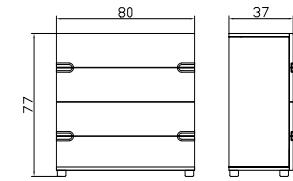

ⓓ = Calino, Doppio, Largo

ⓐ = Cassana

Option***Leg-alu/Leg-chrom**
Fuss-Set/set de pieds/set of feet
Dimension/cm
8/4**Piedo-alu/Piedo-chrom**
Fuss-Set/set de pieds/set of feet
Dimension/cm
8/4**Roll-alu/Roll-chrom**
Roll-Set/set de roulettes/set of castors
Dimension/cm
8/6**Pro*****Duett***● = Pro nicht in anthrazit + noce
erhältlich
non disponible en anthracite
+ noce
not available in anthracite
+ noce**Vera-alu****Vera-chrom****Doppio*****Largo*****Drive-alu****Drive-chrom**

Malmö

Lund

Falun

Box

Box + Cover (Option)

Box

Seitlich einschiebbar, bei Bettbreite 140 cm von vorne möglich. Bettfusshöhe von mindestens 20 cm erforderlich. Option: Deckel **Cover** zu Box nur in weiss
*Insertion latérale, pour les lits de 140 cm également possible par l'avant. Une hauteur minimum des pieds de lit de 20 cm est nécessaire. Option: couvercle **cover** pour Box uniquement en blanc.*
 Insertion laterally, for beds of width 140 cm possible in front. Feet of bed need a minimum height of 20 cm. Option: **Cover** to Box only in white