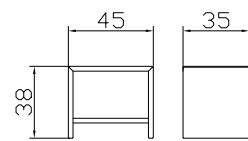

Farben Nachbildungen/Couleurs laminé/colours laminated

60

Ahorn Nachbildung
Laminé érable
Laminated maple

37

Kernbuche Nachbildung
Laminé hêtre coeur rouge
Laminated heart beech

10

Weiss
Blanc
White

59

Buche Nachbildung
Laminé hêtre
Laminated beech

35

Weiss hochglanz
Blanc brillant
White highgloss

36

Chromwave
Chromewave
Chromewave

58

Kirschbaum Nachbildung
Laminé merisier
Laminated cherry

12

Schwarz
Noir
Black

01

Eisenfarbig
Teinté fer
Ironcoloured

30

Walnuss Nachbildung
Laminé noyer
Laminated walnut

31

Ferrara Wenge
Ferrara Wenge
Ferrara Wenge

57

Anthrazit
Anthracite
Anthracite

Mido

Solo

Pava

Triva

Vivaro

Conti
Seitlich einschiebbar, bei Bettbreite 140 cm von vorne möglich. Bettfusshöhe von mindestens 20 cm erforderlich.
Insertion latérale, pour les lits de 140 cm également possible par l'avant, Hauteur minimum des pieds du lit 20 cm nécessaire.
Insertion laterally, for beds of width 140 cm possible in front. Feet of bed need a minimum height of 20 cm.

Conti

Conti + Cap

Seda

Esto

Banc

Hoc

Kissen inkl. Antirutsch Unterlage (Netz)/Coussin avec filet antiglisse/
Cushion with antiglide net

Die Bank-/Hockerkissen sind in allen Materialien/Farben siehe Seite 9.13 erhältlich
Les coussins pour banquettes/tabourets sont livrables dans tous les matières/coloris voir page 9.13
The bench/stool cushions are available in all materials/colours see page 9.13

Ausführungen/exécutions/executions

Buche natur
Hêtre naturel
Natural beech

Buche kirschbaumfarbig
Hêtre teinté merisier
Beech cherry coloured

Buche schoko
Hêtre teinté chocolat
Beech chocolate coloured

Kernbuche natur geölt
H'coeur rouge naturel huilé
Heart beech natural oiled

Buche walnuss geölt
Hêtre teinté noyer huilé
Beech walnut oiled