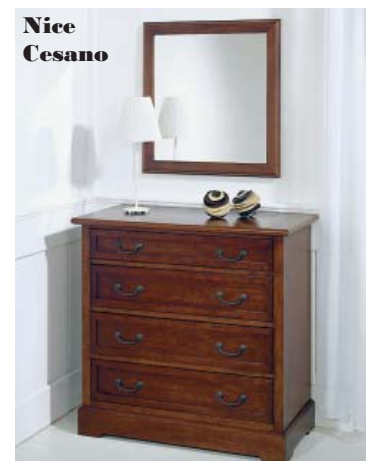

Silencio

Nice Spiegel/*miroir*/mirror
Massivholz, marone gebeizt
Bois massif, teinté marone
Solid wood, stained marone

Cesano Kommode/*commode*/chest of drawers
Teilmassiv, marone gebeizt
Partiellement massif, teinté marone
Partial solid, stained marone