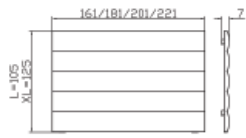

Dimension/cm
140, 160, 180, 200

Dimension/cm
140, 160, 180, 200

Dimension/cm
140, 160, 180, 200

Dimension/cm
140, 160, 180, 200

Dimension/cm
140, 160, 180, 200

Dimension/cm
140, 160, 180, 200

Option:
Beschlag für direkte Montage der
Pannee am Bettrahmen.
*Visserie pour montage direct
des panneaux au cadre du lit.*
Fitting to assemble the panels
directly to bedframe.