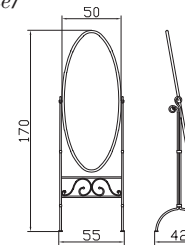

Dimension/cm
82/87/38

Bruce Herrendiener/*valet*/dressboy
Massiveisen handgeschmiedet
Fer forgé à la main
Solid iron handforged

Dimension/cm
55/100/32

Beauty Schminktisch/*table de-maquillage*/
dressing table
Eisen teilmassiv schmiedeisenfarbig/Glas
Fer partiellement massif teinté fer forgé/verre
Partial solid iron wrought ironcoloured/glass

Dimension/cm
107/84/50

Miroy

Dao

Miroy Standspiegel/*miroir psyché*/
stand mirror
Massiveisen handgeschmiedet
Fer forgé à la main
Solid iron handforged

Dimension/cm
55/170/42

Dao Wandspiegel/*miroir de paroi*/
wall mirror
Massiveisen handgeschmiedet
Fer forgé à la main
Solid iron handforged

Dimension/cm
50/120/2

Yeh Spiegel/*miroir*/mirror
Massiveisen handgeschmiedet
Fer forgé à la main
Solid iron handforged

Dimension/cm
65/73/2

Cura Nachttisch/*table de nuit*/
bedside table
Massiveisen handgeschmiedet/Glas
Fer forgé à la main/verre
Solid iron handforged/glass

Dimension/cm
42/50/37

Rialto Nachttisch/*table de nuit*/
bedside table
Eisen teilmassiv antik weiss/Glas
Fer partiellement massif blanc antique/verre
Partial solid iron antique white/glass

Dimension/cm
40/45/35