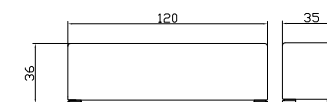

Malmö

Lund

Falun

Box

Box + Cover (Option)

Box

Seitlich einschiebbar, bei Bettbreite 140 cm von vorne möglich. Bettfusshöhe von mindestens 20 cm erforderlich. Option: Deckel **Cover** zu Box nur in weiss
*Insertion latérale, pour les lits de 140 cm également possible par l'avant. Une hauteur minimum des pieds de lit de 20 cm est nécessaire. Option: couvercle **cover** pour Box uniquement en blanc.*
Insertion laterally, for beds of width 140 cm possible in front. Feet of bed need a minimum height of 20 cm. Option: **Cover** to Box only in white

Riga-alu

Sola-alu

Cama-alu

Riga-chrom

Sola-chrom

Cama-chrom

Emilio-chrom Emilio-alu

Emino

Vito

Material und Farbe siehe Seite 9.13
Matières et coloris voir page 9.13
Material and colours see page 9.13

Pero

Arese

Hoc

Banc

Material und Farben siehe Seite 9.13
Matières et coloris voir page 9.13
Material and colours see page 9.13

Kissen/coussins/cushion
Sixty
Dimension: 60x60cm
Forty
Dimension: 40x40cm

Füllung: 100 % Polyester
Chemische Reinigung

Rembourrage: 100% polyester
Nettoyage à sec

Filling: 100 % polyester
Dry cleaning

**Kissen erhältlich in 4. Preiskategorie/Coussin livrable en 4e catégorie de prix/
Cushions available in 4th price range**