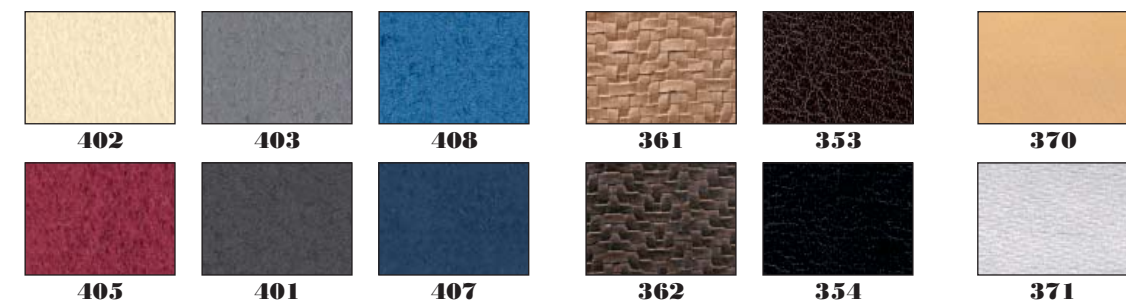

Bonova
401 - 408

Mesh
361 - 362

Pullup
353 - 354

Brillant
370 - 371

4. Preiskategorie/4^e catégorie de prix/4th price range

Castello
410 - 413

Premium
420 - 423

Gloss
430 - 431