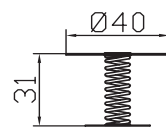

Twist

Chromfarbig/Glas
Teinté chrome/verre
Chromecoloured/glass