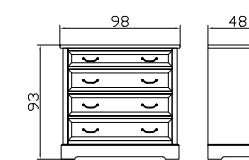

Dimension/cm
98/93/48

Covo Nachttisch/*table de nuit*/
bedside table
Teilmassiv, marone gebeizt
Partiellement massif, teinté marone
Partial solid, stained marone