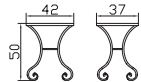

Dimension/cm
107/84/50

Miroy

Dao

Miroy Standspiegel/*miroir psyché*/
stand mirror
Massiveisen handgeschmiedet
Fer forgé à la main
Solid iron handforged

Dimension/cm
55/170/42

Dao Wandspiegel/*miroir de paroi*/
wall mirror
Massiveisen handgeschmiedet
Fer forgé à la main
Solid iron handforged

Dimension/cm
50/120/2

Yeh Spiegel/*miroir*/mirror
Massiveisen handgeschmiedet
Fer forgé à la main
Solid iron handforged

Dimension/cm
65/73/2

Cura Nachttisch/*table de nuit*/
bedside table
Massiveisen handgeschmiedet/Glas
Fer forgé à la main/verre
Solid iron handforged/glass

Dimension/cm
42/50/37

Rialto Nachttisch/*table de nuit*/
bedside table
Eisen teilmassiv antik weiss/Glas
Fer partiellement massif blanc antique/verre
Partial solid iron antique white/glass

Dimension/cm
40/45/35