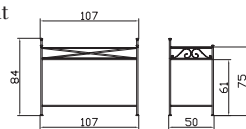

Dimension/cm
82/87/38

Bruce Herrendiener/*valet*/dressboy
Massiveisen handgeschmiedet
Fer forgé à la main
Solid iron handforged

Dimension/cm
55/100/32

Beauty Schminktisch/*table de-maquillage*/
dressing table
Eisen teilmassiv schmiedeisenfarbig/Glas
Fer partiellement massif teinté fer forgé/verre
Partial solid iron wrought ironcoloured/glass

Dimension/cm
107/84/50

Miroy

Dao

Miroy Standspiegel/*miroir psyché*/
stand mirror
Massiveisen handgeschmiedet
Fer forgé à la main
Solid iron handforged

Dimension/cm
55/170/42

Dao Wandspiegel/*miroir de paroi*/
wall mirror
Massiveisen handgeschmiedet
Fer forgé à la main
Solid iron handforged