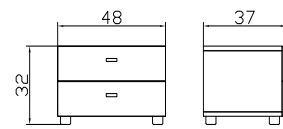

Uno*

Twin*

Trio*

Step

Club

Beispiel/Exemple/Sample

Club

Duett

Club/Duett

+

=

für/pour/for:
Uno, Twin, Trio, Pro, Duett

Calino*

Ossono*

6 Schubladen/6 tiroirs/6 drawers

Cassana*

6 Schubladen/6 tiroirs/6 drawers

Glasplatten: schwarz, weiss, satiniert

Plateaux en verre: noir, blanc, satiné

Glassplates: black, white, satinated

Ⓣ = Uno, Twin, Ossono,
Duett, Pro

ⓓ = Calino, Doppio, Largo

ⓐ = Cassana

Option*

Leg-alu/Leg-chrom
Fuss-Set/set de pieds/set of feet
Dimension/cm
8/4

Piedo-alu/Piedo-chrom
Fuss-Set/set de pieds/set of feet
Dimension/cm
8/4

Roll-alu/Roll-chrom
Roll-Set/set de roulettes/set of castors
Dimension/cm
8/6

Pro*

Duett*

● = Pro nicht in anthrazit + noce
erhältlich
non disponible en anthracite
+ noce
not available in anthracite
+ noce

Vera-alu

Vera-chrom

Doppio*

Largo*

Drive-alu

Drive-chrom