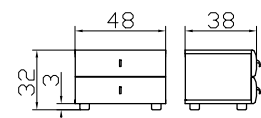

Uno*

Twin*

Trio*