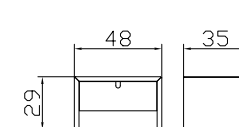

Pava

Triva

Vivaro

Conti
Seitlich einschiebbar, bei Bettbreite 140 cm von vorne möglich. Bettfusshöhe von mindestens 20 cm erforderlich.
Insertion latérale, pour les lits de 140 cm également possible par l'avant, Hauteur minimum des pieds du lit 20 cm nécessaire.
Insertion laterally, for beds of width 140 cm possible in front. Feet of bed need a minimum height of 20 cm.