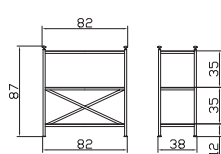

Bruce Herrendiener/*valet*/dressboy
Massiveisen handgeschmiedet
Fer forgé à la main
Solid iron handforged

Dimension/cm
55/100/32