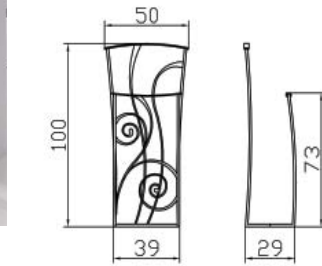

Luigi

Quer-Traversen

als Zusatz für hohe Belastungen

Traverses transversales

en supplément pour charges élevées

Cross-beam

as addition for heavy duty

Dimension/cm

90, 100, 120, 140, 160, 180, 200