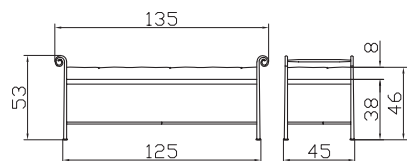

Hoa Hocker/*tabouret*/stool
Massiveisen handgeschmiedet
Schaumstoffkissen gepolstert,
Baumwollbezug écru abnehmbar
Fer forgé à la main, coussin en mousse, housse-en coton écru amovible
Solid iron handforged, foam cushion, cover-cotton offwhite removable