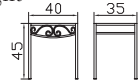

Dimension/cm
40/45/35