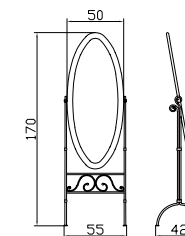

Silue Standspiegel/*miroir psyché*/
stand mirror
Massiveisen handgeschmiedet/
Massivholz, marone gebeizt
Fer forgé à la main/bois massif, teinté marone
Solid iron handforged/
solid wood, stained marone

Visio Spiegel/*miroir*/mirror
Massivholz, marone gebeizt
Bois massif, teinté marone
Solid wood, stained marone

Dimension/cm
50/120/2