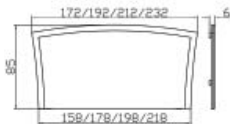

Dimension/cm
140, 160, 180, 200

Dimension/cm
140, 160, 180, 200

Dimension/cm
140, 160, 180, 200

Dimension/cm
140, 160, 180, 200

Dimension/cm
140, 160, 180, 200

Dimension/cm
140, 160, 180, 200

Option:
Beschlag für direkte Montage der
Pannee am Bettrahmen.
*Visserie pour montage direct
des panneaux au cadre du lit.*
Fitting to assemble the panels
directly to bedframe.