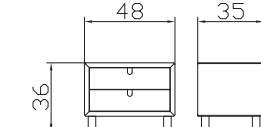

Pava

Triva

Vivaro

Conti
Seitlich einschiebbar, bei Bettbreite 140 cm von vorne möglich. Bettfusshöhe von mindestens 20 cm erforderlich.
Insertion latérale, pour les lits de 140 cm également possible par l'avant, Hauteur minimum des pieds du lit 20 cm nécessaire.
Insertion laterally, for beds of width 140 cm possible in front. Feet of bed need a minimum height of 20 cm.