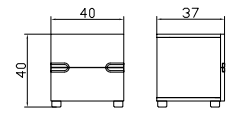

ⓓ = Calino, Doppio, Largo

ⓐ = Cassana

Option***Leg-alu/Leg-chrom**
Fuss-Set/set de pieds/set of feet
Dimension/cm
8/4**Piedo-alu/Piedo-chrom**
Fuss-Set/set de pieds/set of feet
Dimension/cm
8/4**Roll-alu/Roll-chrom**
Roll-Set/set de roulettes/set of castors
Dimension/cm
8/6**Pro*****Duett***● = Pro nicht in anthrazit + noce
erhältlich
non disponible en anthracite
+ noce
not available in anthracite
+ noce**Vera-alu****Vera-chrom****Doppio*****Largo*****Drive-alu****Drive-chrom**

Malmö

Lund

Falun

Box

Box + Cover (Option)

Box

Seitlich einschiebbar, bei Bettbreite 140 cm von vorne möglich. Bettfusshöhe von mindestens 20 cm erforderlich. Option: Deckel **Cover** zu Box nur in weiss
*Insertion latérale, pour les lits de 140 cm également possible par l'avant. Une hauteur minimum des pieds de lit de 20 cm est nécessaire. Option: couvercle **cover** pour Box uniquement en blanc.*
 Insertion laterally, for beds of width 140 cm possible in front. Feet of bed need a minimum height of 20 cm. Option: **Cover** to Box only in white