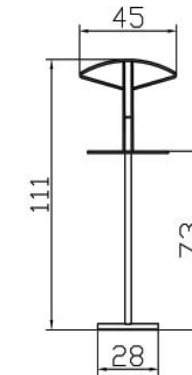

Emilio-chrom Emilio-alu