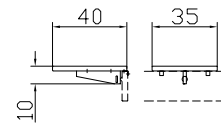

Farben Nachbildungen/Couleurs laminé/colours laminated

60

Ahorn Nachbildung
Laminé érable
Laminated maple

37

Kernbuche Nachbildung
Laminé hêtre coeur rouge
Laminated heart beech

10

Weiss
Blanc
White

59

Buche Nachbildung
Laminé hêtre
Laminated beech

35

Weiss hochglanz
Blanc brillant
White highgloss

36

Chromwave
Chromewave
Chromewave

58

Kirschbaum Nachbildung
Laminé merisier
Laminated cherry

12

Schwarz
Noir
Black

01

Eisenfarbig
Teinté fer
Ironcoloured

30

Walnuss Nachbildung
Laminé noyer
Laminated walnut

31

Ferrara Wenge
Ferrara Wenge
Ferrara Wenge

57

Anthrazit
Anthracite
Anthracite

Mido

Solo

Pava

Triva

Vivaro

Conti
Seitlich einschiebbar, bei Bettbreite 140 cm von vorne möglich. Bettfusshöhe von mindestens 20 cm erforderlich.
Insertion latérale, pour les lits de 140 cm également possible par l'avant, Hauteur minimum des pieds du lit 20 cm nécessaire.
Insertion laterally, for beds of width 140 cm possible in front. Feet of bed need a minimum height of 20 cm.

Conti

Conti + Cap

Seda

Esto

Banc

Hoc

Kissen inkl. Antirutsch Unterlage (Netz)/Coussin avec filet antiglisse/
Cushion with antiglide net

Die Bank-/Hockerkissen sind in allen Materialien/Farben siehe Seite 9.13 erhältlich
Les coussins pour banquettes/tabourets sont livrables dans tous les matières/coloris voir page 9.13
The bench/stool cushions are available in all materials/colours see page 9.13

Ausführungen/exécutions/executions

Buche natur
Hêtre naturel
Natural beech

Buche kirschbaumfarbig
Hêtre teinté merisier
Beech cherry coloured

Buche schoko
Hêtre teinté chocolat
Beech chocolate coloured

Kernbuche natur geölt
H'coeur rouge naturel huilé
Heart beech natural oiled

Buche walnuss geölt
Hêtre teinté noyer huilé
Beech walnut oiled