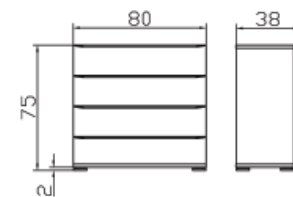

Cama-chrom