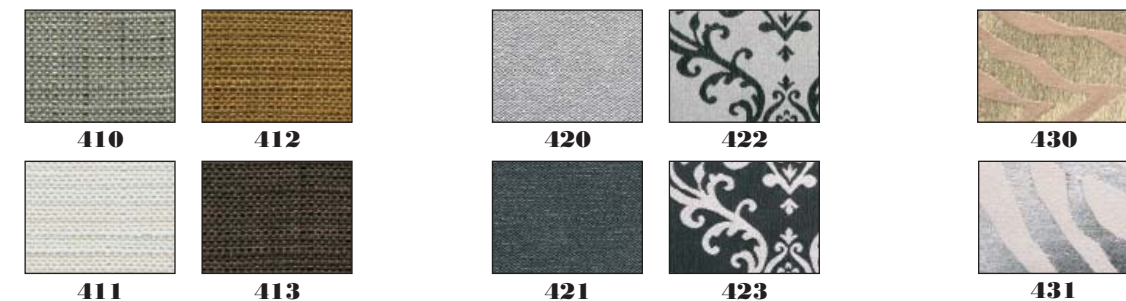

Bonova
401 - 408

Mesh
361 - 362

Pullup
353 - 354

Brillant
370 - 371

4. Preiskategorie/4^e catégorie de prix/4th price range

Castello
410 - 413

Premium
420 - 423

Gloss
430 - 431