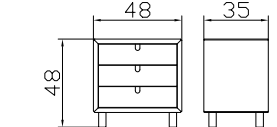

Pava

Triva

Vivaro

Conti
Seitlich einschiebbar, bei Bettbreite 140 cm von vorne möglich. Bettfusshöhe von mindestens 20 cm erforderlich.
Insertion latérale, pour les lits de 140 cm également possible par l'avant, Hauteur minimum des pieds du lit 20 cm nécessaire.
Insertion laterally, for beds of width 140 cm possible in front. Feet of bed need a minimum height of 20 cm.