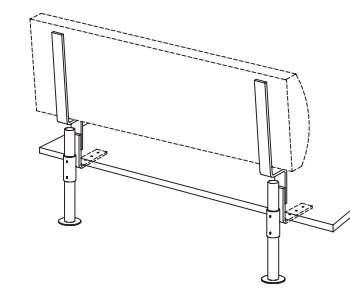

Dimension/cm

120, 140, 160, 180

**Kopfteilhalterung**

Zur Befestigung an Bodenplatte bei freistehenden Softside-Wasserbetten mit Sockelhöhen von 10–32 cm. (Kopfteil Shorty und Effect nicht verwendbar.)

Fixation pour tête de lit