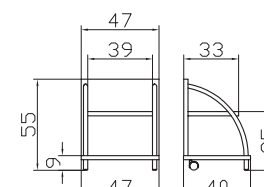

ⓓ = Calino, Doppio, Largo

ⓐ = Cassana

Option***Leg-alu/Leg-chrom**
Fuss-Set/set de pieds/set of feet
Dimension/cm
8/4**Piedo-alu/Piedo-chrom**
Fuss-Set/set de pieds/set of feet
Dimension/cm
8/4**Roll-alu/Roll-chrom**
Roll-Set/set de roulettes/set of castors
Dimension/cm
8/6**Pro*****Duett***● = Pro nicht in anthrazit + noce
erhältlich
non disponible en anthracite
+ noce
not available in anthracite
+ noce**Vera-alu****Vera-chrom****Doppio*****Largo*****Drive-alu****Drive-chrom**

Malmö

Lund

Falun

Box

Box + Cover (Option)

Box

Seitlich einschiebbar, bei Bettbreite 140 cm von vorne möglich. Bettfusshöhe von mindestens 20 cm erforderlich. Option: Deckel **Cover** zu Box nur in weiss
*Insertion latérale, pour les lits de 140 cm également possible par l'avant. Une hauteur minimum des pieds de lit de 20 cm est nécessaire. Option: couvercle **cover** pour Box uniquement en blanc.*
 Insertion laterally, for beds of width 140 cm possible in front. Feet of bed need a minimum height of 20 cm. Option: **Cover** to Box only in white