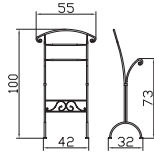

Dimension/cm

120, 140, 160, 180

**Kopfteilhalterung**

Zur Befestigung an Bodenplatte bei freistehenden Softside-Wasserbetten mit Sockelhöhen von 10–32 cm. (Kopfteil Shorty und Effect nicht verwendbar.)

Fixation pour tête de lit

Pour la fixation sur la plaque de fond des lits d'eau Softside, dont la hauteur du socle varie entre 10–32 cm.

(Tête de lit Shorty et Effect non compatibles.)

Head-end mounting

For fastening to the floor plate on free-standing Softside of waterbed. With heights of the base from 10–32 cm.

Dimension/cm
82/87/38

Bruce Herrendiener/*valet*/dressboy
Massiveisen handgeschmiedet
Fer forgé à la main
Solid iron handforged

Dimension/cm
55/100/32

Beauty Schminktisch/*table de-maquillage*/
dressing table
Eisen teilmassiv schmiedeisenfarbig/Glas
Fer partiellement massif teinté fer forgé/verre
Partial solid iron wrought ironcoloured/glass

Dimension/cm
107/84/50

Miroy

Dao

Miroy Standspiegel/*miroir psyché*/
stand mirror
Massiveisen handgeschmiedet
Fer forgé à la main
Solid iron handforged

Dimension/cm
55/170/42

Dao Wandspiegel/*miroir de paroi*/
wall mirror
Massiveisen handgeschmiedet
Fer forgé à la main
Solid iron handforged