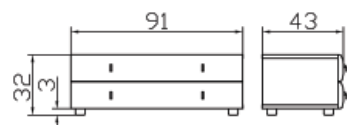

Uno*

Twin*

Trio*

Step

Club

Beispiel/Exemple/Sample

Club

Duett

Club/Duett

+

=

für/pour/for:
Uno, Twin, Trio, Pro, Duett

Calino*

Ossono*

6 Schubladen/6 tiroirs/6 drawers

Cassana*

6 Schubladen/6 tiroirs/6 drawers

Glasplatten: schwarz, weiss, satiniert

Plateaux en verre: noir, blanc, satiné

Glassplates: black, white, satinated

Ⓣ = Uno, Twin, Ossono,
Duett, Pro

ⓓ = Calino, Doppio, Largo

ⓐ = Cassana

Option*

Leg-alu/Leg-chrom
Fuss-Set/set de pieds/set of feet
Dimension/cm
8/4

Piedo-alu/Piedo-chrom
Fuss-Set/set de pieds/set of feet
Dimension/cm
8/4

Roll-alu/Roll-chrom
Roll-Set/set de roulettes/set of castors
Dimension/cm
8/6

Pro*

Duett*

● = Pro nicht in anthrazit + noce
erhältlich
non disponible en anthracite
+ noce
not available in anthracite
+ noce

Vera-alu

Vera-chrom

Doppio*

Largo*

Drive-alu

Drive-chrom