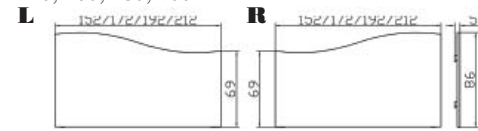

Dimension/cm
98/93/48

Covo Nachttisch/*table de nuit*/
bedside table
Teilmassiv, marone gebeizt
Partiellement massif, teinté marone
Partial solid, stained marone

Dimension/cm
50/50/36

Wandpaneele/panneaux muraux/wall panels

Dimension/cm
140, 160, 180, 200

Dimension/cm
140, 160, 180, 200

Dimension/cm
140, 160, 180, 200

Dimension/cm
140, 160, 180, 200

Dimension/cm
140, 160, 180, 200

Dimension/cm
140, 160, 180, 200

Option:
Beschlag für direkte Montage der
Pannee am Bettrahmen.
*Visserie pour montage direct
des panneaux au cadre du lit.*
Fitting to assemble the panels
directly to bedframe.