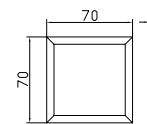

Dimension/cm
70/70/3