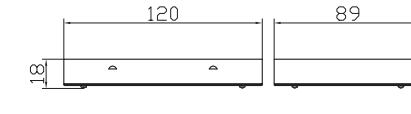

Malmö

Lund

Falun

Box

Box + Cover (Option)

Box

Seitlich einschiebbar, bei Bettbreite 140 cm von vorne möglich. Bettfusshöhe von mindestens 20 cm erforderlich. Option: Deckel **Cover** zu Box nur in weiss
*Insertion latérale, pour les lits de 140 cm également possible par l'avant. Une hauteur minimum des pieds de lit de 20 cm est nécessaire. Option: couvercle **cover** pour Box uniquement en blanc.*
 Insertion laterally, for beds of width 140 cm possible in front. Feet of bed need a minimum height of 20 cm. Option: **Cover** to Box only in white