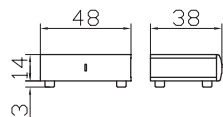

Uno*

Twin*

Trio*