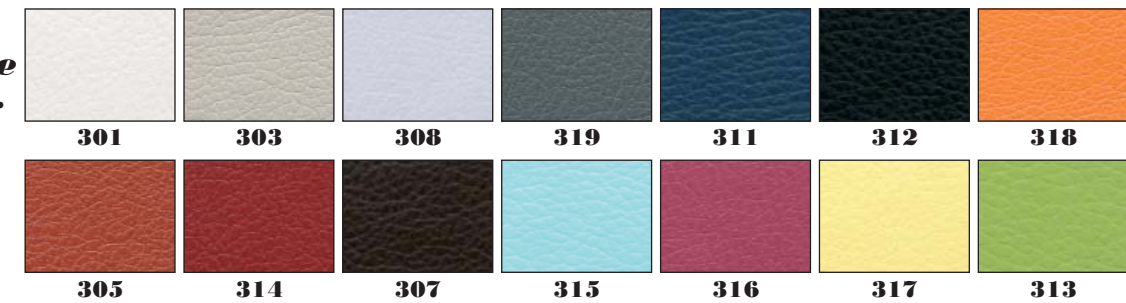

2. Preiskategorie/2e catégorie de prix/2nd price range

Kunstleder
Cuir synthétique
Synthetic leather