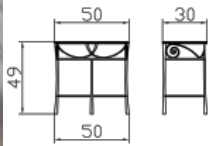

Lozza

Mitteltraverse

Grundsätzlich empfehlen wir ab einer Bettbreite von 160 (bei 2 Lattenrosten) eine Mitteltraverse zur Verstärkung des Bettrahmens und besseren Stützung der Lattenroste.

Traverse centrale

En principe nous recommandons une traverse centrale de renforcement du cadre de lit à partir de la largeur 160 (avec 2 sommiers). Ceci garanti également un meilleur support des sommiers.

Central cross bar

Principally we recommend a central cross bar as reinforcement of the bedframe from a width of 160 (with 2 slats). Thus guarantees also a better support of the slats.

Dimension/cm

200, 210, 220

Ino

Luigi

Quer-Traversen

als Zusatz für hohe Belastungen

Traverses transversales

en supplément pour charges élevées

Cross-beam

as addition for heavy duty

Dimension/cm

90, 100, 120, 140, 160, 180, 200

Jero-chrom Jero-alu

nur für Wandpaneel geeignet
convient uniquement pour panneaux muraux
only for wall panels suitable

Twist

Chromfarbig/Glas
Teinté chrome/verre
Chromecoloured/glass

Eye-alu

Eye-chrom

Spot-alu

Spot und Eye Lampen/lampes/lamps

sind beinahe bei allen Kopfteilen montierbar und sorgen für Funktionalität und gute Stimmung.

Lampes Spot et Eye sont montables avec la quasi totalité des têtes de lit et assurent une fonctionnalité et une bonne ambiance.

Lamps Spot and Eye can be assembled nearly with all headboards and ensure a functionality and a good atmosphere.

Magic-Light

Hintergrundbeleuchtung geeignet bei Glaskopfteil-Flash und Alexandria oder bei Wandpaneelen.

Eclairage indirect adaptable aux têtes de lit en verre Flash et Alexandria et aux panneaux muraux.

Background lighting suitable for glass headboards Flash and Alexandria or for wall panels.

Für Wasserbetten/pour lits d'eau/for waterbeds