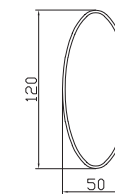

Dimension/cm
107/84/50

Miroy

Dao

Miroy Standspiegel/*miroir psyché*/
stand mirror
Massiveisen handgeschmiedet
Fer forgé à la main
Solid iron handforged

Dimension/cm
55/170/42

Dao Wandspiegel/*miroir de paroi*/
wall mirror
Massiveisen handgeschmiedet
Fer forgé à la main
Solid iron handforged

Dimension/cm
50/120/2

Yeh Spiegel/*miroir*/mirror
Massiveisen handgeschmiedet
Fer forgé à la main
Solid iron handforged

Dimension/cm
65/73/2

Cura Nachttisch/*table de nuit*/
bedside table
Massiveisen handgeschmiedet/Glas
Fer forgé à la main/verre
Solid iron handforged/glass