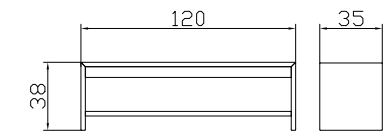

Farben Nachbildungen/Couleurs laminé/colours laminated

60

Ahorn Nachbildung
Laminé érable
Laminated maple

37

Kernbuche Nachbildung
Laminé hêtre coeur rouge
Laminated heart beech

10

Weiss
Blanc
White

59

Buche Nachbildung
Laminé hêtre
Laminated beech

35

Weiss hochglanz
Blanc brillant
White highgloss

36

Chromwave
Chromewave
Chromewave

58

Kirschbaum Nachbildung
Laminé merisier
Laminated cherry

12

Schwarz
Noir
Black

01

Eisenfarbig
Teinté fer
Ironcoloured

30

Walnuss Nachbildung
Laminé noyer
Laminated walnut

31

Ferrara Wenge
Ferrara Wenge
Ferrara Wenge

57

Anthrazit
Anthracite
Anthracite

Mido

Solo

Pava

Triva

Vivaro

Conti
Seitlich einschiebbar, bei Bettbreite 140 cm von vorne möglich. Bettfusshöhe von mindestens 20 cm erforderlich.
Insertion latérale, pour les lits de 140 cm également possible par l'avant, Hauteur minimum des pieds du lit 20 cm nécessaire.
Insertion laterally, for beds of width 140 cm possible in front. Feet of bed need a minimum height of 20 cm.

Conti

Conti + Cap

Seda

Esto

Banc

Hoc

Kissen inkl. Antirutsch Unterlage (Netz)/Coussin avec filet antiglisse/
Cushion with antiglide net

Die Bank-/Hockerkissen sind in allen Materialien/Farben siehe Seite 9.13 erhältlich
Les coussins pour banquettes/tabourets sont livrables dans tous les matières/coloris voir page 9.13
The bench/stool cushions are available in all materials/colours see page 9.13

Ausführungen/exécutions/executions

Buche natur
Hêtre naturel
Natural beech

Buche kirschbaumfarbig
Hêtre teinté merisier
Beech cherry coloured

Buche schoko
Hêtre teinté chocolat
Beech chocolate coloured

Kernbuche natur geölt
H'coeur rouge naturel huilé
Heart beech natural oiled

Buche walnuss geölt
Hêtre teinté noyer huilé
Beech walnut oiled