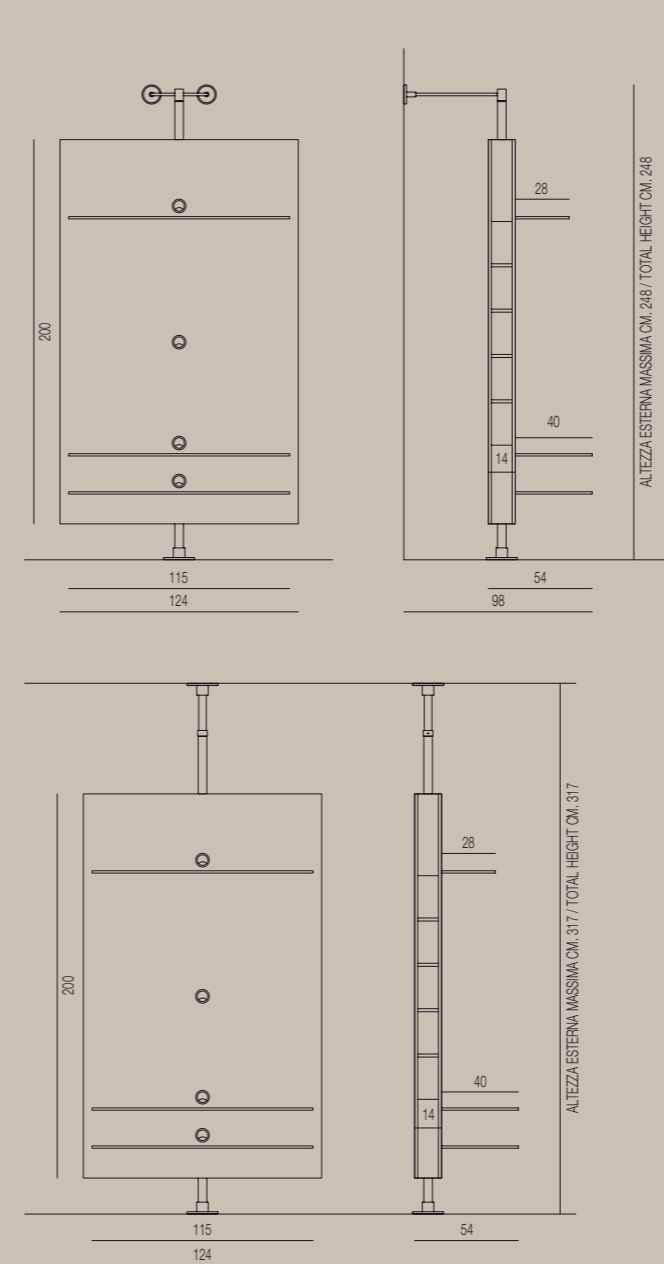

MEDIACENTRE

DESIGN: T. COLZANI

1. ESSENZA - WOOD - MADERA
2. NOCE CANALETTA - CANALETTA WALNUT - NOGAL CANALETTA
   - ROVERE NATURALE - NATURAL OAK - ROBLE NATURAL
   - ROVERE TINTO WENGÉ - OAK WENGÉ STAINED - ROBLE TEÑIDO WENGÉ
   - LACCATO OPACO PORO APERTO - MATT LACQUERED OPEN PORE - LACADO MATE PORO ABIERTO
3. METALLO - METAL - METAL
4. ARGENTO OPACO - SILVER MATT - SILVER MATE
   - BROWN OPACO - BROWN MATT - BROWN MATE
5. CRISTALLO - GLASS - CRISTAL
6. TRASPARENTE - CLEAR - TRANSPARENTE
   - ACIDATO - FROSTED - AL ACIDO
   - LACCATO BIANCO - WHITE LACQUERED - LACADO BLANCO
   - LACCATO NERO - BLACK LACQUERED - LACADO NEGRO

MADAME

DESIGN: E. GARBIN - M. DELL'ORTO

1. SPECCHIO - MIRROR - ESPEJO
2. NATURALE - CLEAR - NATURAL

MILO

DESIGN: M. MARCONATO - T. ZAPPA

1. ESSENZA - WOOD - MADERA
2. NOCE CANALETTA - CANALETTA WALNUT - NOGAL CANALETTA
   - NOCE CANALETTA TINTO WENGÉ - CANALETTA WALNUT WENGÉ STAINED - NOGAL CANALETTA TEÑIDO WENGÉ
   - LACCATO OPACO PORO CHIUSO - MATT LACQUERED CLOSE PORE - LACADO MATE PORO CERRADO