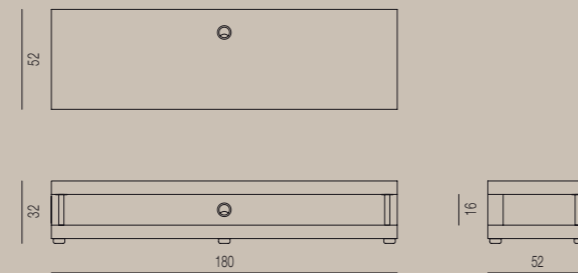

TOBIA

DESIGN: O. MOON

1. ESSENZA - WOOD - MADERA
2. ROVERE NATURALE - NATURAL OAK - ROBLE NATURAL
   - ROVERE TINTO WENGÉ - OAK WENGÉ STAINED - ROBLE TENIDO WENGÉ
   - ROVERE TINTO NOCE CANALETTA - OAK CANALETTA WALNUT STAINED - ROBLE TENIDO NOGAL CANALETTA
   - LACCATO OPACO PORO APERTO - MATT LACQUERED OPEN PORE - LACADO MATE PORO ABIERTO

THELMA

DESIGN: T. COLZANI

1. ESSENZA - WOOD - MADERA
2. NOCE CANALETTA - CANALETTA WALNUT - NOGAL CANALETTA
   - NOCE CANALETTA TINTO WENGÉ - CANALETTA WALNUT WENGÉ STAINED - NOGAL CANALETTA TENIDO WENGÉ
   - LACCATO OPACO PORO CHIUSO - MATT LACQUERED CLOSE PORE - LACADO MATE PORO CERRADO
   - METALLO - METAL - METAL
   - CROMATO - CHROMED - CROMADO
   - CUIOIO - CUIOIO - CUIERO
   - CUIOINETTO
   - RIVESTIMENTO - COVER - FUNDA
   - CATEGORIA EXTRA - PELLE EXTRA
   - CATEGORIA PELLE - PELLE
   - CATEGORIA A - ALCANTARA
   - CATEGORIA B - FINN
   - CATEGORIA C - VELLUTO - SUDDEN - CLARA - THALYS - NET - BLAND
   - CATEGORIA D - POLI - ECOPELLE
   - CATEGORIA E - COTONE PAUSE
   - CATEGORIA TESSUTO CLIENTE - TESSUTO CLIENTE