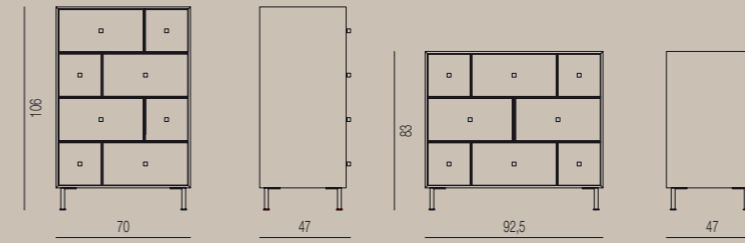

RUCELLAI
DESIGN: O. MOON

1. ESSENZA - WOOD - MADERA
2. NOCE CANALETTA - CANALETTA WALNUT - NOGAL CANALETTA
   - NOCE CANALETTA TINTO WENGÉ - CANALETTA WALNUT WENGÉ STAINED - NOGAL CANALETTA TEÑIDO WENGÉ
   - LACCATO OPACO PORO CHIUSO - MATT LACQUERED CLOSE PORE - LACADO MATE PORO CERRADO
3. CUOIO - HIDE - CUERO
4. CUOIO PIENO FIORE - HIDE PIENO FIORE - CUERO PIENO FIORE

SIR-BIS 2
DESIGN: M. MARCONATO - T. ZAPPA

1. ESSENZA - WOOD - MADERA
2. CILIEGIO NATURALE - NATURAL CHERRY - CEREZO NATURAL
   - CILIEGIO TINTO AMERICANO - AMERICAN CHERRY - CEREZO TEÑIDO AMERICANO
   - CILIEGIO TINTO WENGÉ - CHERRY WENGÉ STAINED - CEREZO TEÑIDO WENGÉ
   - LACCATO OPACO PORO CHIUSO - MATT LACQUERED CLOSE PORE - LACADO MATE PORO CERRADO
3. METALLO - METAL - METAL
4. ARGENTO OPACO - SILVER MATT - SILVER MATE