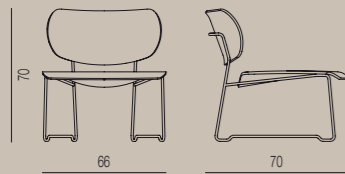

THELMA

DESIGN: T. COLZANI

1. ESSENZA - WOOD - MADERA
2. NOCE CANALETTA - CANALETTA WALNUT - NOGAL CANALETTA
   - NOCE CANALETTA TINTO WENGÉ - CANALETTA WALNUT WENGÉ STAINED - NOGAL CANALETTA TENIDO WENGÉ
   - LACCATO OPACO PORO CHIUSO - MATT LACQUERED CLOSE PORE - LACADO MATE PORO CERRADO
   - METALLO - METAL - METAL
   - CROMATO - CHROMED - CROMADO
   - CUIOIO - CUIOIO - CUIERO
   - CUIOINETTO
   - RIVESTIMENTO - COVER - FUNDA
   - CATEGORIA EXTRA - PELLE EXTRA
   - CATEGORIA PELLE - PELLE
   - CATEGORIA A - ALCANTARA
   - CATEGORIA B - FINN
   - CATEGORIA C - VELLUTO - SUDDEN - CLARA - THALYS - NET - BLAND
   - CATEGORIA D - POLI - ECOPELLE
   - CATEGORIA E - COTONE PAUSE
   - CATEGORIA TESSUTO CLIENTE - TESSUTO CLIENTE