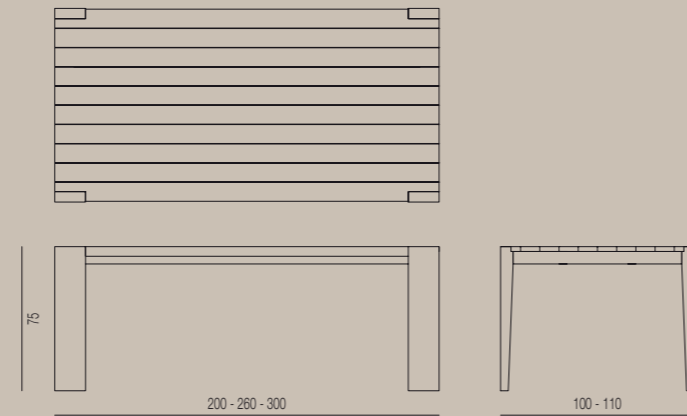

ALCIDE

DESIGN: O. MOON

1. RIVESTIMENTO - COVER - FUNDA
2. CATEGORIA EXTRA - PELLE EXTRA
   - CATEGORIA PELLE - PELLE
   - CATEGORIA A - ALCANTARA
   - CATEGORIA B - FINN
   - CATEGORIA C - VELLUTO - SUDDEN - CLARA - THALYS - NET - BLAND
   - CATEGORIA D - POLI - ECOPELLE
   - CATEGORIA E - COTONE PAUSE
   - CATEGORIA TESSUTO CLIENTE - TESSUTO CLIENTE

BAOBAB

DESIGN: O. MOON

1. ESSENZA - WOOD - MADERA
2. NOCE CANALETTA - CANALETTA WALNUT - NOGAL CANALETTA
   - NOCE CANALETTA TINTO WENGÉ - CANALETTA WALNUT WENGÉ STAINED - NOGAL CANALETTA TEÍDO WENGÉ

CAMPER

DESIGN: T. COLZANI

1. ESSENZA - WOOD - MADERA
2. NOCE CANALETTA - CANALETTA WALNUT - NOGAL CANALETTA
   - SPECCHIO - MIRROR - ESPEJO
   - NATURALE - CLEAR - NATURAL
   - METALLO - METAL - METAL
   - ANTRACITE SPAZZOLATO - BRUSHED ANTHRACITE - ANTRACITA CEPILLADO