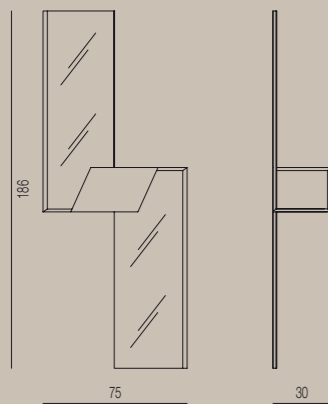

ASCOT

DESIGN: A. LUCATELLO

1. LACCATO - LACQUERED - LACADO
2. LACCATO OPACO PORO CHIUSO - MATT LACQUERED CLOSE PORE - LACADO MATE PORO CERRADO
   - CEMENTO - CEMENT - CEMENTO

BABY

DESIGN: T. COLZANI

1. ESSENZA - WOOD - MADERA
2. NOCE CANALETTA - CANALETTA WALNUT - NOGAL CANALETTA
   - NOCE CANALETTA TINTO WENGÉ - CANALETTA WALNUT WENGÉ STAINED - NOGAL CANALETTA TEÍDO WENGÉ
   - LACCATO OPACO PORO CHIUSO - MATT LACQUERED CLOSE PORE - LACADO MATE PORO CERRADO
3. METALLO - METAL - METAL
4. CROMATO - CHROME PLATED - CROMADO
   - LACCATO BIANCO - WHITE LACQUERED - LACADO BLANCO
   - LACCATO NERO - BLACK LACQUERED - LACADO NEGRO