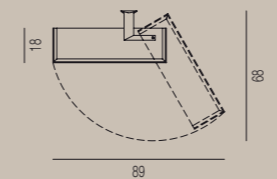

CAMPER

DESIGN: T. COLZANI

1. ESSENZA - WOOD - MADERA
2. NOCE CANALETTA - CANALETTA WALNUT - NOGAL CANALETTA
   - SPECCHIO - MIRROR - ESPEJO
   - NATURALE - CLEAR - NATURAL
   - METALLO - METAL - METAL
   - ANTRACITE SPAZZOLATO - BRUSHED ANTHRACITE - ANTRACITA CEPILLADO