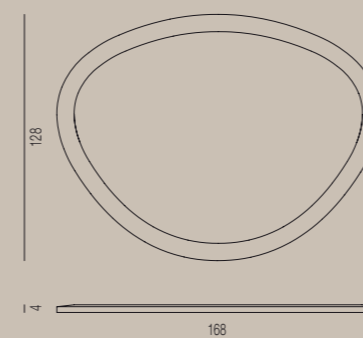

GIOLO

DESIGN: E. GARBIN - M. DELL'ORTO

1. ESSENZA - WOOD - MADERA
2. NOCE CANALETTA - CANALETTA WALNUT - NOGAL CANALETTA
   - NOCE CANALETTA TINTO WENGÉ - CANALETTA WALNUT WENGÉ STAINED - NOGAL CANALETTA TEÑIDO WENGÉ
   - LACCATO OPACO PORO CHIUSO - MATT LACQUERED CLOSE PORE - LACADO MATE PORO CERRADO
3. FOGLIA - LEAF - HOJA
4. ARGENTO - SILVER - PLATA
   - ORO - GOLD - ORO