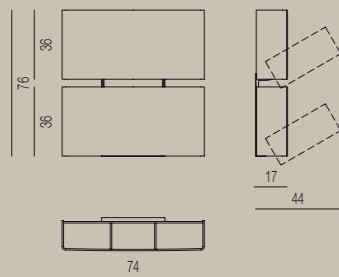

PIT STOP
DESIGN: T. COLZANI

1. ESSENZA - WOOD - MADERA
2. NOCE CANALETTA - CANALETTA WALNUT - NOGAL CANALETTA
   - NOCE CANALETTA TINTO WENGÉ - CANALETTA WALNUT WENGÉ STAINED - NOGAL CANALETTA TEÑIDO WENGÉ
   - LACCATO OPACO PORO CHIUSO - MATT LACQUERED CLOSE PORE - LACADO MATE PORO CERRADO
3. SPECCHIO - MIRROR - ESPEJO
4. FUME - SMOKED - AHUMADO
5. NATURALE - CLEAR - NATURAL
6. CUOIO - CUOIO - CUERO
7. CUOINETTO