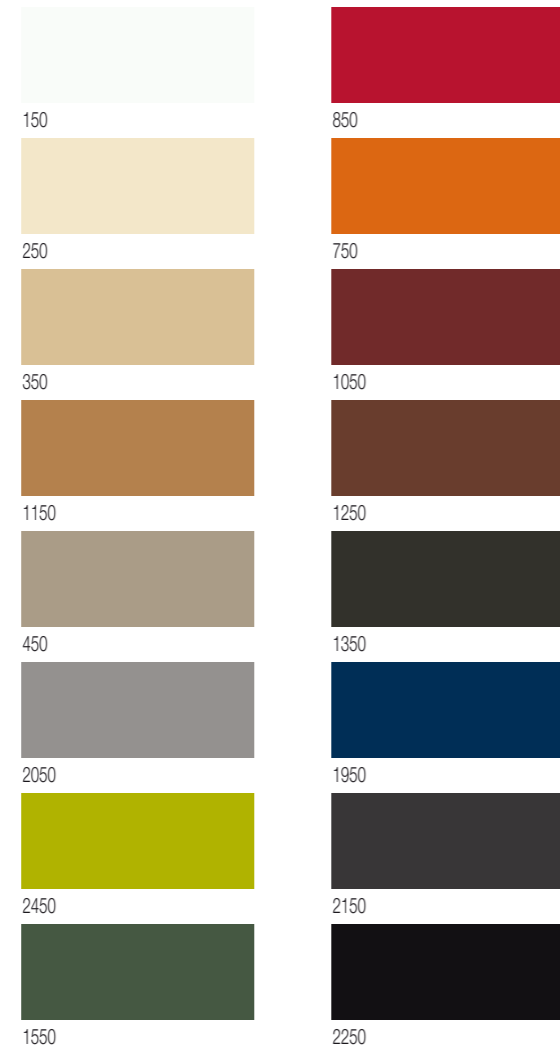

brillante - shiny - brillo

BIANCO BRILLANTE
WHITE SHINY LACQUERED
LACADO BRILLO BLANCOAVORIO BRILLANTE
IVORY SHINY LACQUERED
LACADO BRILLO MARFILCIOCCOLATO BRILLANTE
CHOCOLATE SHINY LACQUERED
LACADO BRILLO CHOCOLATENERO BRILLANTE
BLACK SHINY LACQUERED
LACADO BRILLO NEGRO**LACCATI - MATT - LACADO**

poro aperto - open pore - poro abierto

BIANCO 9016
WHITE - BLANCOAVORIO 1013
IVORY - MARFILCIOCCOLATO 8019
CHOCOLATE - CHOCOLATENERO 9005
BLACK - NEGROCIELO 7000
SKY - CIELONUVOLA 7036
CLOUD - NUBEPIOGGIA 7047
RAIN - LLUVIA**LACCATI - MATT - LACADO**

D10

NET

01

09

08

06

05

22

10

26

27

28

CUOIO

CUOINETTO

ECOPELLE - SYNTHETIC LEATHER - ECOPIEL

ALCANTARA