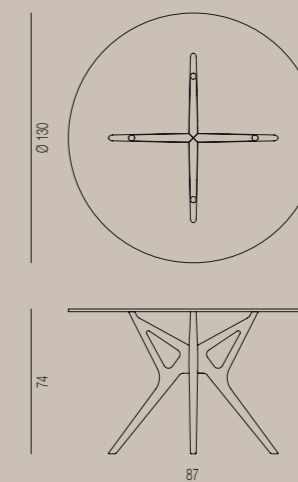

ICARO

DESIGN: M. MARCONATO - T. ZAPPA

- ESSENZA - WOOD - MADERA
- NOCE CANALETTA - CANALETTA WALNUT - NOGAL CANALETTA
 - NOCE CANALETTA TINTO WENGÉ - CANALETTA WALNUT WENGÉ STAINED - NOGAL CANALETTA TEÑIDO WENGÉ
 - LACCATO OPACO PORO CHIUSO - MATT LACQUERED CLOSE PORE - LACADO MATE PORO CERRADO
 - CRISTALLO - GLASS - CRISTAL
 - TRASPARENTE - CLEAR - TRANSPARENTE