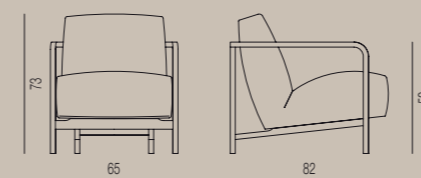

GILDA

DESIGN: T. COLZANI

1. ESSENZA - WOOD - MADERA
2. NOCE CANALETTA - CANALETTA WALNUT - NOGAL CANALETTA
   - NOCE CANALETTA TINTO WENGÉ - CANALETTA WALNUT WENGÉ STAINED - NOGAL CANALETTA TEÑIDO WENGÉ
   - LACCATO OPACO PORO CHIUSO - MATT LACQUERED CLOSE PORE - LACADO MATE PORO CERRADO
3. RIVESTIMENTO - COVER - FUNDA
4. CATEGORIA EXTRA - PELLE EXTRA
   - CATEGORIA PELLE - PELLE
   - CATEGORIA A - ALCANTARA
   - CATEGORIA B - FINN
   - CATEGORIA C - VELLUTO - SUDDEN - CLARA - THALYS - NET - BLAND
   - CATEGORIA D - POLI - ECOPELLE
   - CATEGORIA E - COTONE PAUSE
   - CATEGORIA TESSUTO CLIENTE - TESSUTO CLIENTE