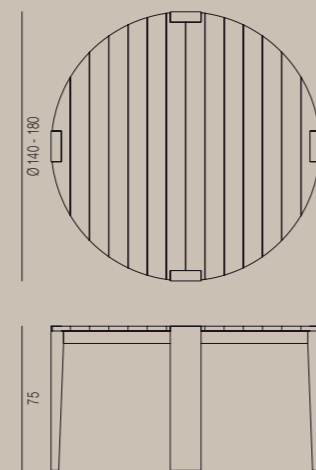

BAOBAB

DESIGN: O. MOON

1. ESSENZA - WOOD - MADERA
2. NOCE CANALETTA - CANALETTA WALNUT - NOGAL CANALETTA
   - NOCE CANALETTA TINTO WENGÉ - CANALETTA WALNUT WENGÉ STAINED - NOGAL CANALETTA TEÍDO WENGÉ