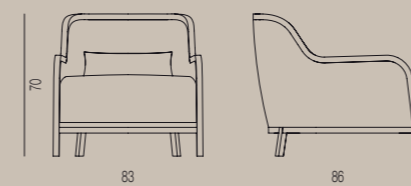

CHARLOTTE

DESIGN: M. & L. DAINELLI

- ESSENZA - WOOD - MADERA
- NOCE CANALETTA - CANALETTA WALNUT - NOGAL CANALETTA
 - NOCE CANALETTA TINTO WENGÉ - CANALETTA WALNUT WENGÉ STAINED - NOGAL CANALETTA TEÍDO WENGÉ
 - LACCATO OPACO PORO CHIUSO - MATT LACQUERED CLOSE PORE - LACADO MATE PORO CERRADO
- RIVESTIMENTO - COVER - FUNDA
- CATEGORIA EXTRA - PELLE EXTRA
 - CATEGORIA PELLE - PELLE
 - CATEGORIA A - ALCANTARA
 - CATEGORIA B - FINN
 - CATEGORIA C - VELLUTO - SUDDEN - CLARA - THALYS - NET - BLAND
 - CATEGORIA D - POLI - ECOPELLE
 - CATEGORIA E - COTONE PAUSE
 - CATEGORIA TESSUTO CLIENTE - TESSUTO CLIENTE