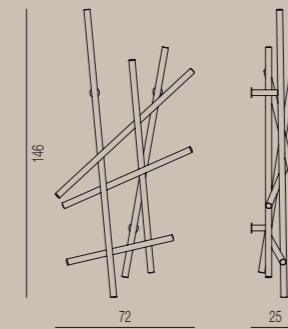

SKETCH
DESIGN: M. & L. DAINELLI

1. ESSENZA - WOOD - MADERA
2. NOCE CANALETTA - CANALETTA WALNUT - NOGAL CANALETTA
   - NOCE CANALETTA TINTO WENGÉ - CANALETTA WALNUT WENGÉ STAINED - NOGAL CANALETTA TEÑIDO WENGÉ
   - LACCATO OPACO PORO CHIUSO - MATT LACQUERED CLOSE PORE - LACADO MATE PORO CERRADO
3. METALLO - METAL - METAL
4. ANTRACITE SPAZZOLATO - BRUSHED ANTHRACITE - ANTRACITA CEPILLADO