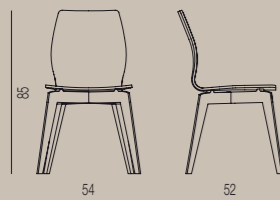

TILDE

DESIGN: A. MANDELLI - M. FRANZANTI

1. ESSENZA - WOOD - MADERA
2. NOCE CANALETTA - CANALETTA WALNUT - NOGAL CANALETTA
   - NOCE CANALETTA TINTO WENGÉ - CANALETTA WALNUT WENGÉ STAINED - NOGAL CANALETTA TENIDO WENGÉ
   - LACCATO OPACO PORO CHIUSO - MATT LACQUERED CLOSE PORE - LACADO MATE PORO CERRADO
   - CUIOIO - CUIOIO - CUIERO
   - CUIOIO PIENO FIORE
   - CUIOINETTO
   - RIVESTIMENTO - COVER - FUNDA
   - CATEGORIA EXTRA - PELLE EXTRA
   - CATEGORIA PELLE - PELLE
   - CATEGORIA A - ALCANTARA
   - CATEGORIA B - FINN
   - CATEGORIA C - VELLUTO - SUDDEN - CLARA - THALYS - NET - BLAND
   - CATEGORIA D - POLI - ECOPELLE
   - CATEGORIA E - COTONE PAUSE
   - CATEGORIA TESSUTO CLIENTE - TESSUTO CLIENTE