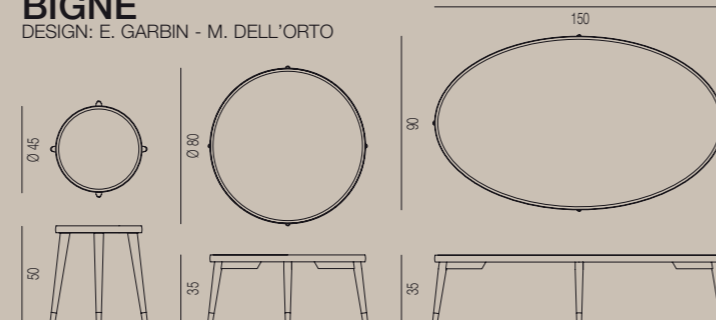

BIGNÈ

DESIGN: E. GARBIN - M. DELL'ORTO

- ESSENZA - WOOD - MADERA
- FRASSINO TINTO ROVERE - ASH OAK STAINED - FRESNO TEÍDO ROBLE
 - FRASSINO TINTO WENGÉ - ASH WENGÉ STAINED - FRESNO TEÍDO WENGÉ
 - FRASSINO TINTO NOCE CANALETTA - ASH CANALETTA WALNUT STAINED - FRESNO TEÍDO NOGAL CANALETTA
 - LACCATO OPACO PORO APERTO - MATT LACQUERED OPEN PORE - LACADO MATE PORO ABIERTO
- MARMO - MARBLE - MARMOL
- NERO MARQUINA - BLACK MARQUINA - NEGRO MARQUINA
 - BIANCO CALACATTA ORO - WHITE CALACATTA GOLD - BLANCO CALACATTA ORO
 - MARRONE EMPERADOR DARK - BROWN EMPERADOR DARK - MARRÓN EMPERADOR DARK
- METALLO - METAL - METAL
- ANTRACITE SPAZZOLATO - BRUSHED ANTHRACITE - ANTRACITA CEPILLADO
 - CUIO - CUIO - CUERO
 - CUIOETTO