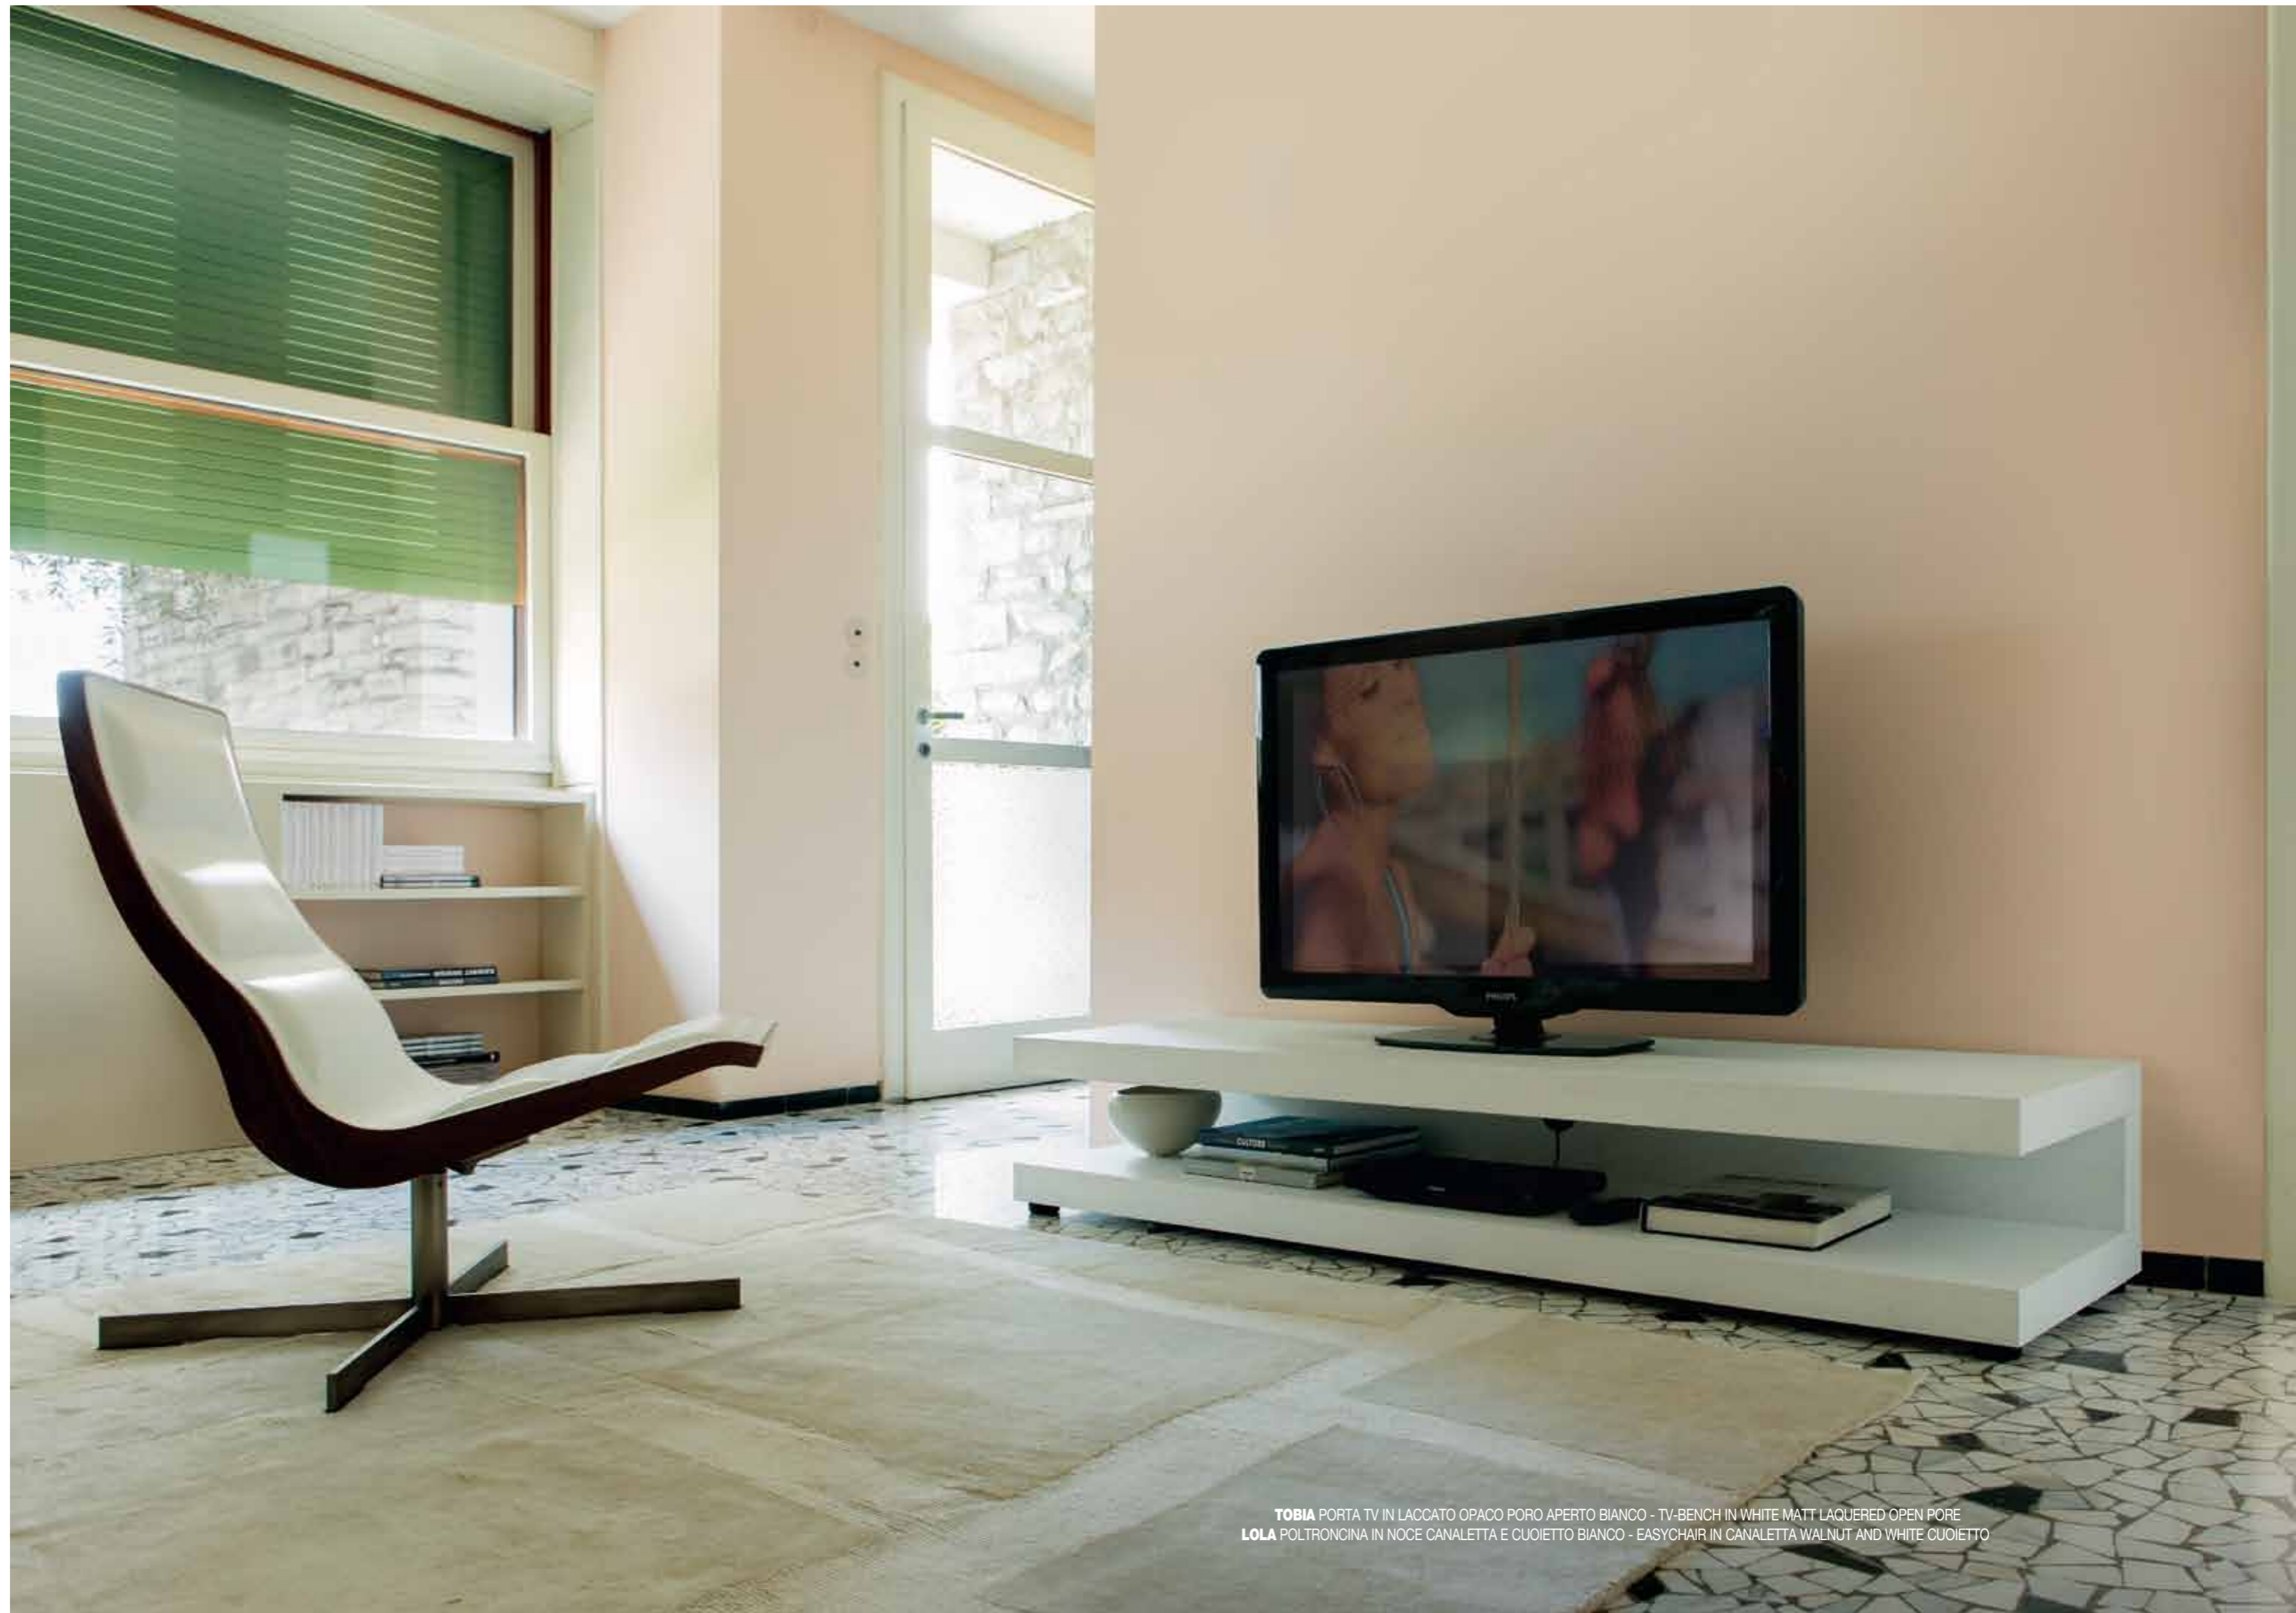

Panca porta TV in rovere dotata di due ripiani e fori passacavi. Per aumentare la portata del piano, sono previste due colonnine in metallo da posizionare secondo la necessità.

TV-bench in oak with two shelves and holes for cables management. In order to increase the load capacity of the upper shelf, we supply two metal supports to be placed in between the two shelves.

TV-Bank aus Eiche mit zwei Holzböden und Kabeldurchführung. Sie wird mit zwei Metallstützen geliefert, um die Belastung des Bodens zu erhöhen. Die Platzierung der Stützen kann frei gewählt werden.

Banquette porte-TV en chêne, avec deux étagères et trous pour les câbles. La banquette est livrée avec deux colonnes en métal au fin de augmenter la poids supporté par le meuble. Les colonnes doivent être positionnées entre les deux étagères selon nécessité.

Banco porta-TV en roble con dos estantes y agujeros pasacables. Para aumentar la capacidad del estante superior, suministramos dos soportes metálicos para posicionarse entre los dos estantes.

TOBIA PORTA TV IN LACCATO OPACO PORO APERTO BIANCO - TV-BENCH IN WHITE MATT LAQUERED OPEN PORE
LOLA POLTRONCINA IN NOCE CANALETTA E CUIOETTO BIANCO - EASYCHAIR IN CANALETTA WALNUT AND WHITE CUIOETTO