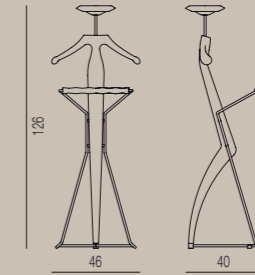

SIR-BIS 2
DESIGN: M. MARCONATO - T. ZAPPA

1. ESSENZA - WOOD - MADERA
2. CILIEGIO NATURALE - NATURAL CHERRY - CEREZO NATURAL
   - CILIEGIO TINTO AMERICANO - AMERICAN CHERRY - CEREZO TEÑIDO AMERICANO
   - CILIEGIO TINTO WENGÉ - CHERRY WENGÉ STAINED - CEREZO TEÑIDO WENGÉ
   - LACCATO OPACO PORO CHIUSO - MATT LACQUERED CLOSE PORE - LACADO MATE PORO CERRADO
3. METALLO - METAL - METAL
4. ARGENTO OPACO - SILVER MATT - SILVER MATE