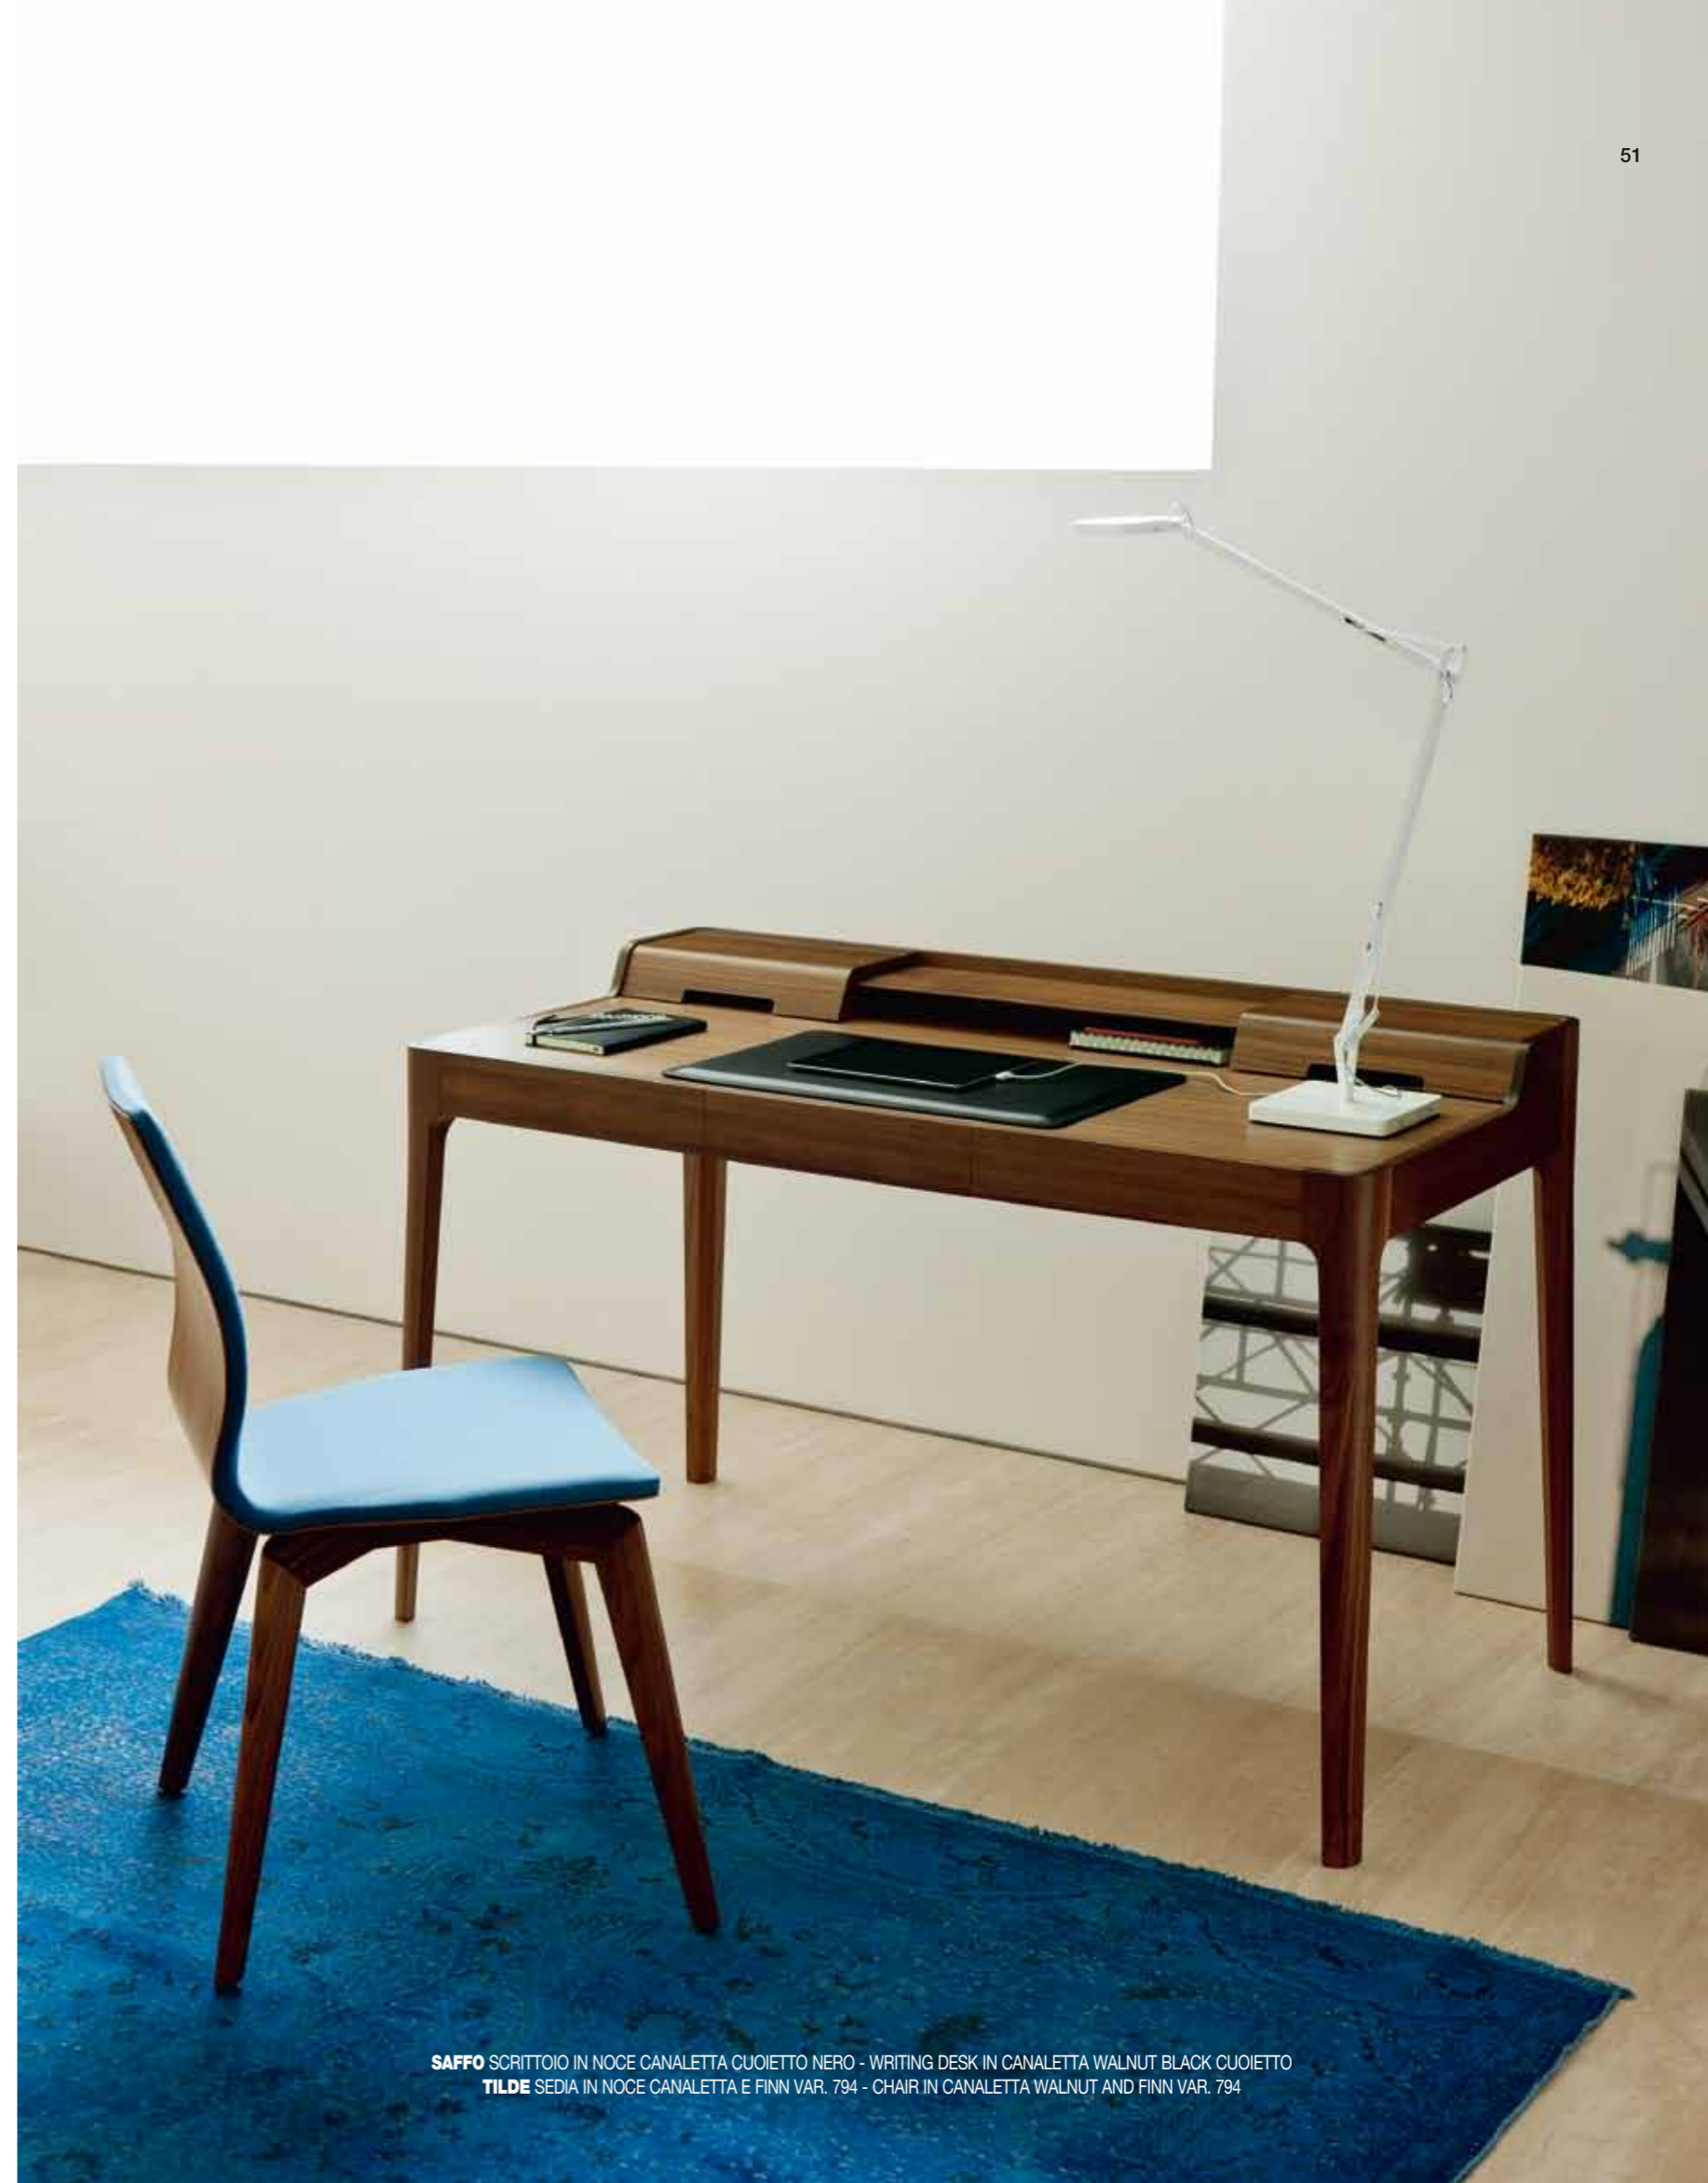

Scrivania con cassetto in massello di noce canaletta e multistrato di betulla con vani portaoggetti e passacavi a scomparsa. Sottomani in cuoietto.

Writing desk with drawer in solid canaletta walnut and plywood of birch, compartments and totally hidden cable management. Desk pad in cuoietto.

Schreibtisch mit einer Schublade aus massivem Nussbaum Canaletta und Birke Tischlerplatte, mit Ablage und versteckter Kabeldurchführung. Schreibunterlage aus Cuoietto.

Bureau avec tiroir en noyer canaletta massif et multiplis de bouleau avec vide-poches et trou passe-câbles cachés. Sous-main en cuoietto.

Escritorio con cajón en nogal canaletta macizo y contrachapado de abedul, portaobjetos y pasacables. Almohadilla de escritorio en cuoietto.

SAFFO SCRIVANIA IN NOCE CANALETTA CUIOETTO NERO - WRITING DESK IN CANALETTA WALNUT BLACK CUIOETTO
TILDE SEDIA IN NOCE CANALETTA E FINN VAR. 794 - CHAIR IN CANALETTA WALNUT AND FINN VAR. 794