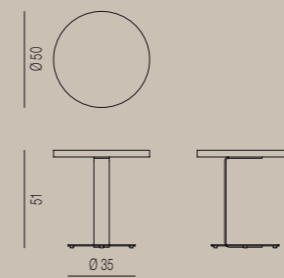

SINGLE
DESIGN: M. MARCONATO - T. ZAPPA

1. ESSENZA - WOOD - MADERA
2. ROVERE NATURALE - NATURAL OAK - ROBLE NATURAL
   - ROVERE TINTO WENGÉ - OAK WENGÉ STAINED - ROBLE TEÑIDO WENGÉ
   - ROVERE TINTO NOCE CANALETTA - OAK CANALETTA WALNUT STAINED - ROBLE TEÑIDO NOGAL CANALETTA
   - LACCATO OPACO PORO APERTO - LACQUERED MATT OPEN PORE - LACADO MATE PORO ABIERTO
3. LACCATO BRILLANTE - SHINY LACQUERED - LACADO BRILLO
4. METALLO - METAL - METAL
5. CROMATO - CHROME - CROMADO
   - GRIGIO PELTRO - GREY PEWTER - GRIS PELTRE