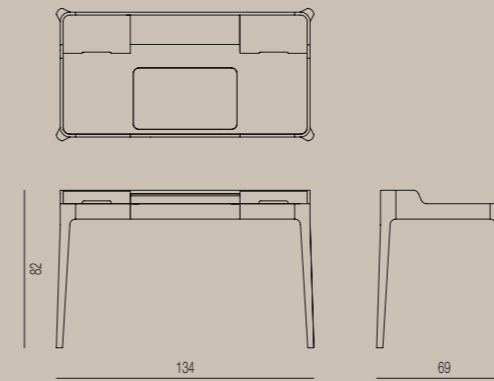

SAFFO
DESIGN: C. BALLABIO

1. ESSENZA - WOOD - MADERA
2. NOCE CANALETTA - CANALETTA WALNUT - NOGAL CANALETTA
   - NOCE CANALETTA TINTO WENGÉ - CANALETTA WALNUT WENGÉ STAINED - NOGAL CANALETTA TEÑIDO WENGÉ
   - LACCATO OPACO PORO CHIUSO - MATT LACQUERED CLOSE PORE - LACADO MATE PORO CERRADO
3. CUOIO - CUOIO - CUERO
4. CUOINETTO BIANCO - WHITE CUOINETTO - CUOINETTO BLANCO
   - CUOINETTO NERO - BLACK CUOINETTO - CUOINETTO NEGRO
   - CUOINETTO NATURALE - NATURAL CUOINETTO - CUOINETTO NATURAL
   - CUOINETTO TESTA DI MORO