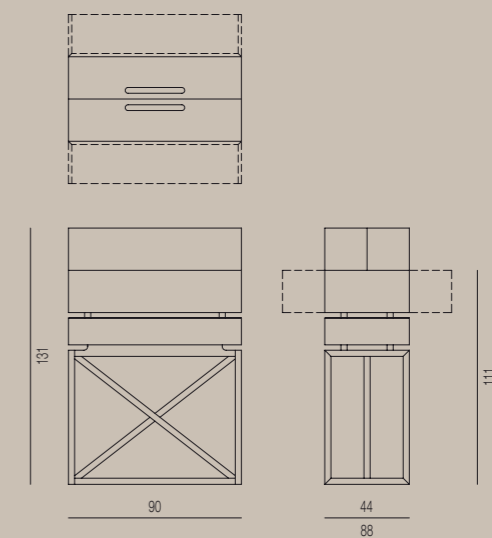

NANDO

DESIGN: T. COLZANI

1. ESSENZA - WOOD - MADERA
2. NOCE CANALETTA - CANALETTA WALNUT - NOGAL CANALETTA
3. INTERNO - INSIDE - INTERIOR
4. ACERO - MAPLE - ARCE
5. SPECCHIO - MIRROR - ESPEJO
6. NATURALE - CLEAR - NATURAL