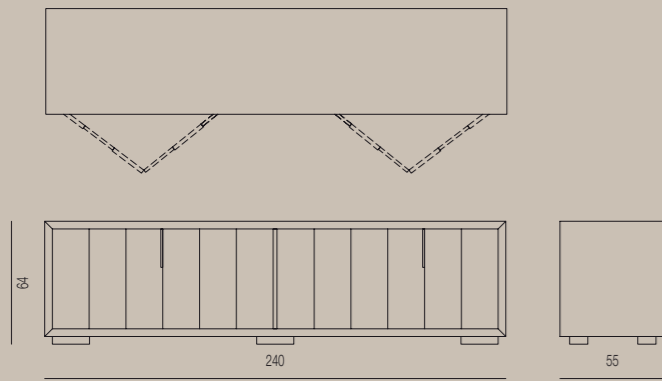

TAMIGI

DESIGN: E. GARBIN - M. DELL'ORTO

1. ESSENZA - WOOD - MADERA
2. NOCE CANALETTA - CANALETTA WALNUT - NOGAL CANALETTA
   - LACCATO BRILLANTE BIANCO - SHINY LACQUERED WHITE - LACADO BRILLO BLANCO
   - LACCATO BRILLANTE NERO - SHINY LACQUERED BLACK - LACADO BRILLO NEGRO
   - METALLO - METAL - METAL
   - ANTRACITE SPAZZOLATO - BRUSHED ANTHRACITE - ANTRACITA CEPILLADO