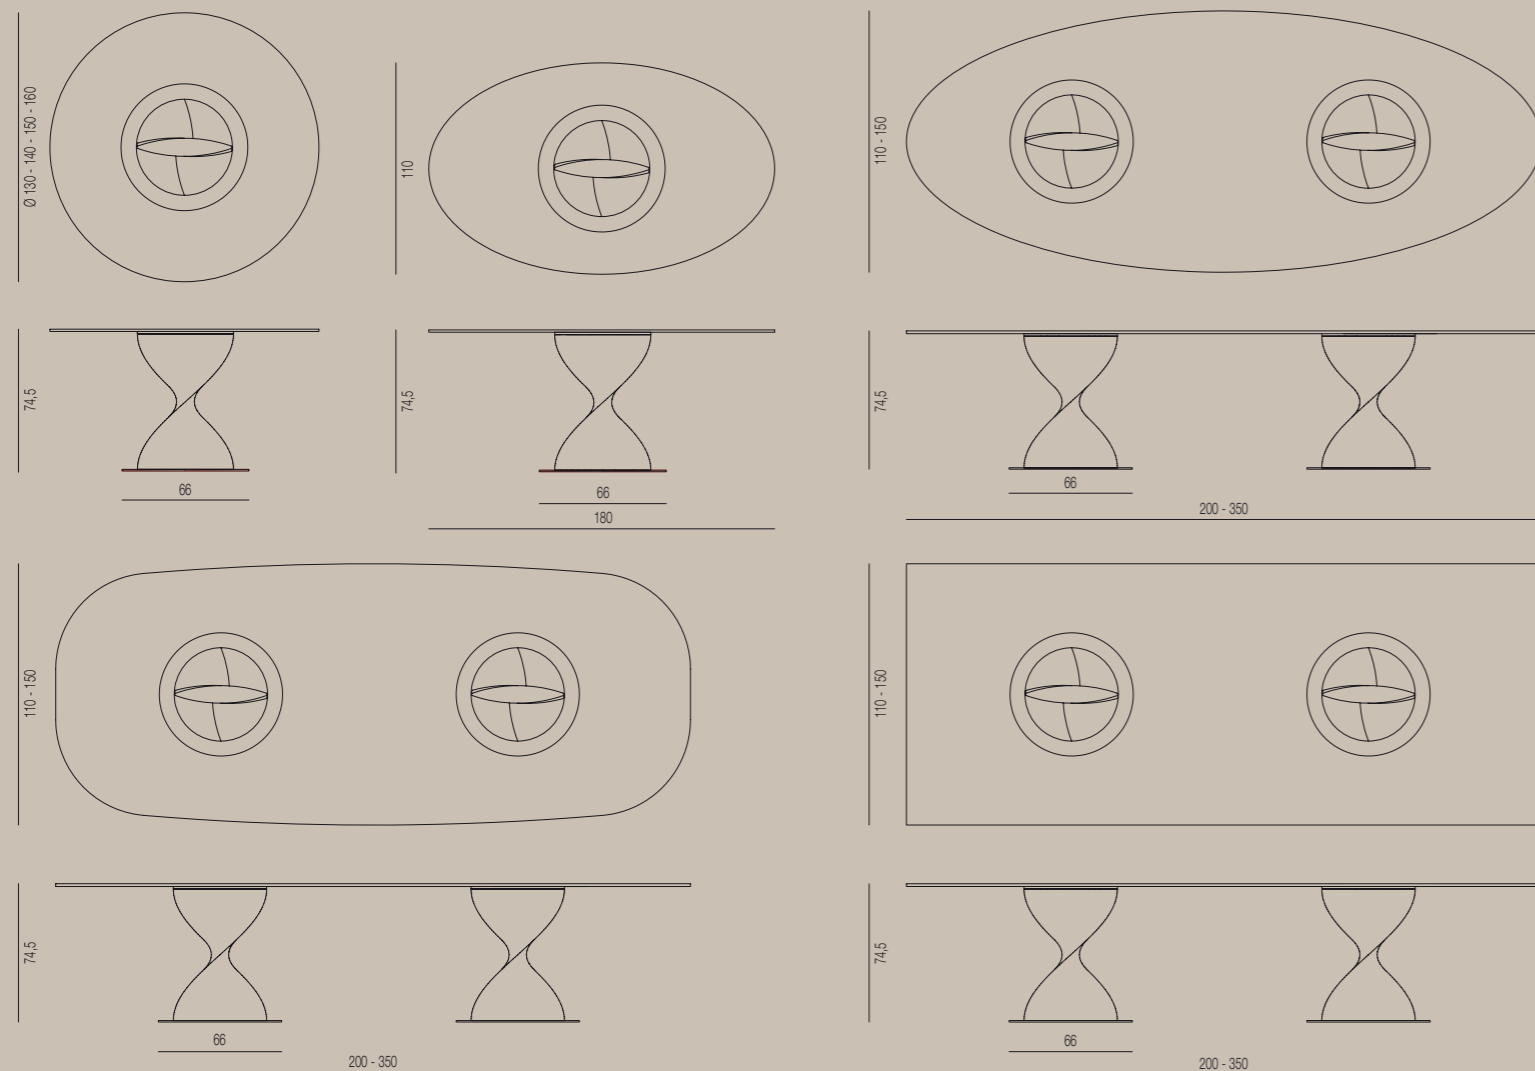

ELIKA

DESIGN: G. CAROLLO

1. ESSENZA - WOOD - MADERA
2. FRASSINO TINTO ROVERE - ASH OAK STAINED - FRESNO TEÑIDO ROBLE
   - FRASSINO TINTO WENGÉ - ASH WENGÉ STAINED - FRESNO TEÑIDO WENGÉ
   - FRASSINO TINTO NOCE CANALETTA - ASH CANALETTA WALNUT STAINED - FRESNO TEÑIDO NOGAL CANALETTA
   - LACCATO OPACO PORO APERTO - MATT LACQUERED OPEN PORE - LACADO MATE PORO ABIERTO
   - NOCE CANALETTA - CANALETTA WALNUT - NOGAL CANALETTA
   - NOCE CANALETTA TINTO WENGÉ - CANALETTA WALNUT WENGÉ STAINED - NOGAL CANALETTA TEÑIDO WENGÉ
   - LACCATO OPACO PORO CHIUSO - MATT LACQUERED CLOSE PORE - LACADO MATE PORO CERRADO

1. TECNOPLIMERO - TECHNOPOLYMER - TECNOPOLIMERO
2. BIANCO BRILLANTE - SHINY WHITE - BLANCO BRILLO
   - NERO BRILLANTE - SHINY BLACK - NEGRO BRILLO
   - CRISTALLO - GLASS - CRISTAL
   - TRASPARENTE - CLEAR - TRANSPARENTE
   - METALLO - METAL - METAL
   - CROMO SATINATO - SATIN CHROMED - CROMO SATINADO

GILDA

DESIGN: T. COLZANI

1. ESSENZA - WOOD - MADERA
2. NOCE CANALETTA - CANALETTA WALNUT - NOGAL CANALETTA
   - NOCE CANALETTA TINTO WENGÉ - CANALETTA WALNUT WENGÉ STAINED - NOGAL CANALETTA TEÑIDO WENGÉ
   - LACCATO OPACO PORO CHIUSO - MATT LACQUERED CLOSE PORE - LACADO MATE PORO CERRADO
3. RIVESTIMENTO - COVER - FUNDA
4. CATEGORIA EXTRA - PELLE EXTRA
   - CATEGORIA PELLE - PELLE
   - CATEGORIA A - ALCANTARA
   - CATEGORIA B - FINN
   - CATEGORIA C - VELLUTO - SUDDEN - CLARA - THALYS - NET - BLAND
   - CATEGORIA D - POLI - ECOPELLE
   - CATEGORIA E - COTONE PAUSE
   - CATEGORIA TESSUTO CLIENTE - TESSUTO CLIENTE

GIOLO

DESIGN: E. GARBIN - M. DELL'ORTO

1. ESSENZA - WOOD - MADERA
2. NOCE CANALETTA - CANALETTA WALNUT - NOGAL CANALETTA
   - NOCE CANALETTA TINTO WENGÉ - CANALETTA WALNUT WENGÉ STAINED - NOGAL CANALETTA TEÑIDO WENGÉ
   - LACCATO OPACO PORO CHIUSO - MATT LACQUERED CLOSE PORE - LACADO MATE PORO CERRADO
3. FOGLIA - LEAF - HOJA
4. ARGENTO - SILVER - PLATA
   - ORO - GOLD - ORO