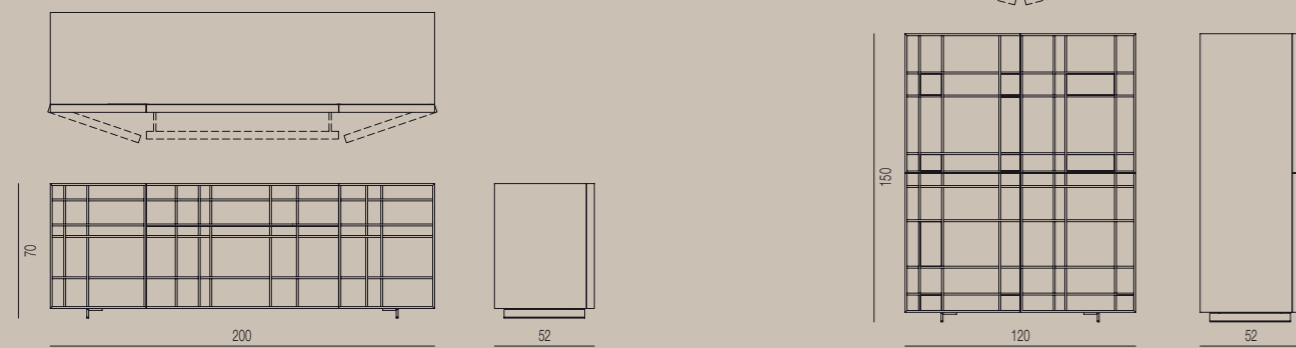

KILT

DESIGN: M. MARCONATO - T. ZAPPA

1. ESSENZA - WOOD - MADERA
2. NOCE CANALETTA - CANALETTA WALNUT - NOGAL CANALETTA
   - LACCATO OPACO PORO CHIUSO BIANCO - MATT LACQUERED CLOSE PORE WHITE - LACADO MATE PORO CERRADO BLANCO
   - LACCATO OPACO PORO CHIUSO NERO - MATT LACQUERED CLOSE PORE BLACK - LACADO MATE PORO CERRADO NEGRO
3. METALLO - METAL - METAL
4. ANTRACITE SPAZZOLATO - BRUSHED ANTHRACITE - ANTRACITA CEPILLADO