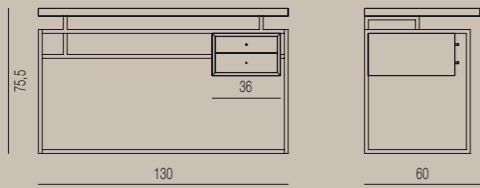

PAPIRO
DESIGN: W. MANDELLI - W. SELVA

1. ESSENZA - WOOD - MADERA
2. ROVERE NATURALE - NATURAL OAK - ROBLE NATURAL
   - ROVERE TINTO WENGÉ - OAK WENGÉ STAINED - ROBLE TEÑIDO WENGÉ
   - ROVERE TINTO NOCE CANALETTA - OAK CANALETTA WALNUT STAINED - ROBLE TEÑIDO NOGAL CANALETTA
   - LACCATO OPACO PORO APERTO - LACQUERED MATT OPEN PORE - LACADO MATE PORO ABIERTO
3. METALLO - METAL - METAL
4. CROMATO - CHROME - CROMADO
   - LACCATO BIANCO - WHITE LACQUERED - LACADO BLANCO