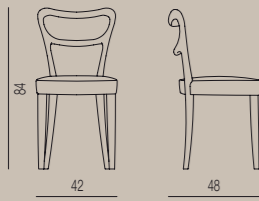

NOEMI
DESIGN: MARELLI & MOLTENI

1. ESSENZA - WOOD - MADERA
2. NOCE CANALETTA - CANALETTA WALNUT - NOGAL CANALETTA
   - NOCE CANALETTA TINTO WENGÉ - CANALETTA WALNUT WENGÉ STAINED - NOGAL CANALETTA TEÑIDO WENGÉ
   - LACCATO OPACO PORO CHIUSO - MATT LACQUERED CLOSE PORE - LACADO MATE PORO CERRADO
3. RIVESTIMENTO - COVER - FLUNDA
4. CATEGORIA EXTRA - PELLE EXTRA
   - CATEGORIA PELLE - PELLE
   - CATEGORIA A - ALCANTARA
   - CATEGORIA B - FINN
   - CATEGORIA C - VELLUTO - SUDDEN - CLARA - THALYS - NET - BLAND
   - CATEGORIA D - POLI - ECOPELLE
   - CATEGORIA E - COTONE PAUSE
   - CATEGORIA TESSUTO CLIENTE - TESSUTO CLIENTE