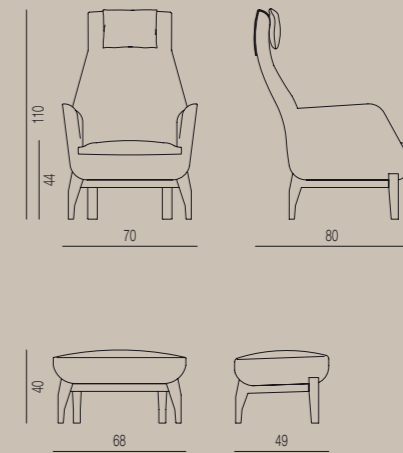

DAISY

DESIGN: P. SALVADE'

1. ESSENZA - WOOD - MADERA
2. NOCE CANALETTA - CANALETTA WALNUT - NOGAL CANALETTA
   - NOCE CANALETTA TINTO WENGÉ - CANALETTA WALNUT WENGÉ STAINED - NOGAL CANALETTA TEÍDO WENGÉ
   - LACCATO OPACO PORO CHIUSO - MATT LACQUERED CLOSE PORE - LACADO MATE PORO CERRADO
3. RIVESTIMENTO - COVER - FUNDA
4. CATEGORIA EXTRA - PELLE EXTRA
   - CATEGORIA PELLE - PELLE
   - CATEGORIA A - ALCANTARA
   - CATEGORIA B - FINN
   - CATEGORIA C - VELLUTO - SUDDEN - CLARA - THALYS - NET - BLAND
   - CATEGORIA D - POLI - ECOPELLE
   - CATEGORIA E - COTONE PAUSE
   - CATEGORIA TESSUTO CLIENTE - TESSUTO CLIENTE