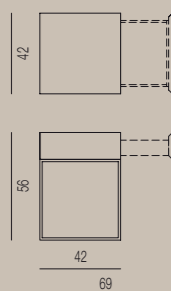

BABY

DESIGN: T. COLZANI

1. ESSENZA - WOOD - MADERA
2. NOCE CANALETTA - CANALETTA WALNUT - NOGAL CANALETTA
   - NOCE CANALETTA TINTO WENGÉ - CANALETTA WALNUT WENGÉ STAINED - NOGAL CANALETTA TEÍDO WENGÉ
   - LACCATO OPACO PORO CHIUSO - MATT LACQUERED CLOSE PORE - LACADO MATE PORO CERRADO
3. METALLO - METAL - METAL
4. CROMATO - CHROME PLATED - CROMADO
   - LACCATO BIANCO - WHITE LACQUERED - LACADO BLANCO
   - LACCATO NERO - BLACK LACQUERED - LACADO NEGRO