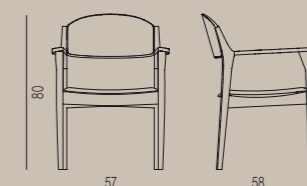

EMY

DESIGN: P. SALVADE'

1. ESSENZA - WOOD - MADERA
2. NOCE CANALETTA - CANALETTA WALNUT - NOGAL CANALETTA
   - NOCE CANALETTA TINTO WENGÉ - CANALETTA WALNUT WENGÉ STAINED - NOGAL CANALETTA TEÍDO WENGÉ
   - LACCATO OPACO PORO CHIUSO - MATT LACQUERED CLOSE PORE - LACADO MATE PORO CERRADO
3. RIVESTIMENTO - COVER - FUNDA
4. CATEGORIA EXTRA - PELLE EXTRA
   - CATEGORIA PELLE - PELLE
   - CATEGORIA A - ALCANTARA
   - CATEGORIA B - FINN
   - CATEGORIA C - VELLUTO - SUDDEN - CLARA - THALYS - NET - BLAND
   - CATEGORIA D - POLI - ECOPELLE
   - CATEGORIA E - COTONE PAUSE
   - CATEGORIA TESSUTO CLIENTE - TESSUTO CLIENTE