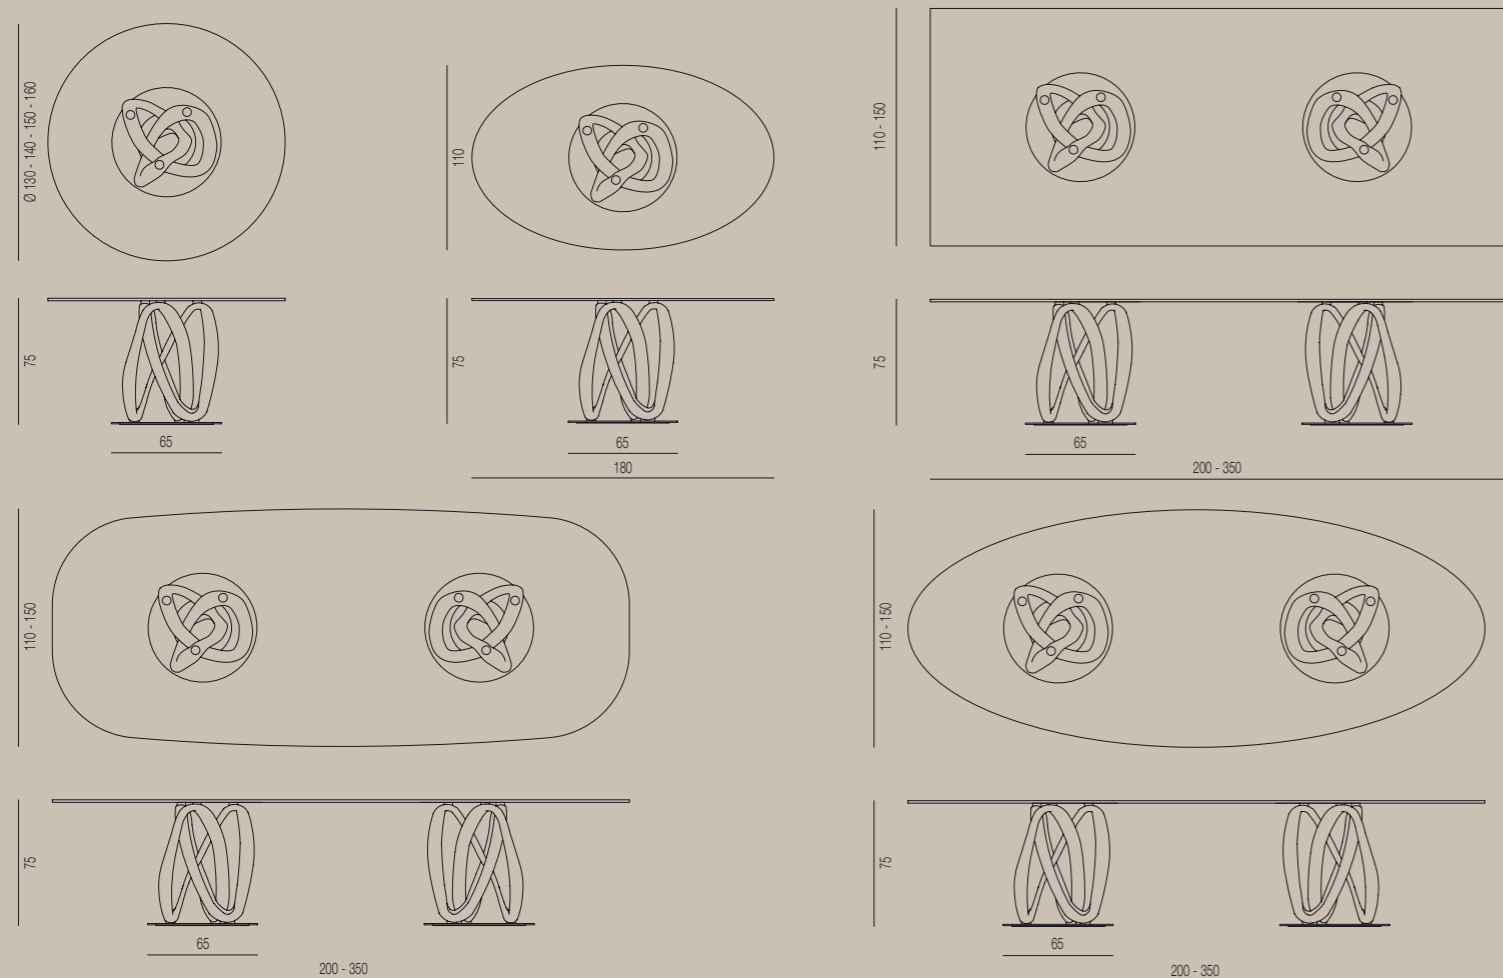

INFINITY

DESIGN: S. BIGI

1. ESSENZA - WOOD - MADERA
2. FRASSINO TINTO ROVERE - ASH OAK STAINED - FRESNO TEÑIDO ROBLE
   - FRASSINO TINTO WENGÉ - ASH WENGÉ STAINED - FRESNO TEÑIDO WENGÉ
   - FRASSINO TINTO NOCE CANALETTA - ASH CANALETTA WALNUT STAINED - FRESNO TEÑIDO NOGAL CANALETTA
   - LACCATO OPACO PORO APERTO - MATT LACQUERED OPEN PORE - LACADO MATE PORO ABIERTO
   - NOCE CANALETTA - CANALETTA WALNUT - NOGAL CANALETTA
   - NOCE CANALETTA TINTO WENGÉ - CANALETTA WALNUT WENGÉ STAINED - NOGAL CANALETTA
   - LACCATO OPACO PORO CHIUSO - MATT LACQUERED CLOSE PORE - LACADO MATE PORO CERRADO
3. CRISTALLO - GLASS - CRISTAL
4. TRASPARENTE - CLEAR - TRANSPARENTE
5. METALLO - METAL - METAL
6. CROMATO - CHROME - CROMADO
   - GRIGIO PELTRO - GREY PEWTER - GRIS PELTRE