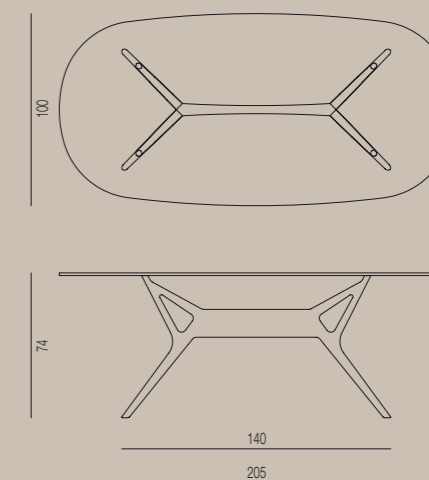

ICARO

DESIGN: M. MARCONATO - T. ZAPPA

- ESSENZA - WOOD - MADERA
- NOCE CANALETTA - CANALETTA WALNUT - NOGAL CANALETTA
 - NOCE CANALETTA TINTO WENGÉ - CANALETTA WALNUT WENGÉ STAINED - NOGAL CANALETTA TEÑIDO WENGÉ
 - LACCATO OPACO PORO CHIUSO - MATT LACQUERED CLOSE PORE - LACADO MATE PORO CERRADO
 - CRISTALLO - GLASS - CRISTAL
 - TRASPARENTE - CLEAR - TRANSPARENTE