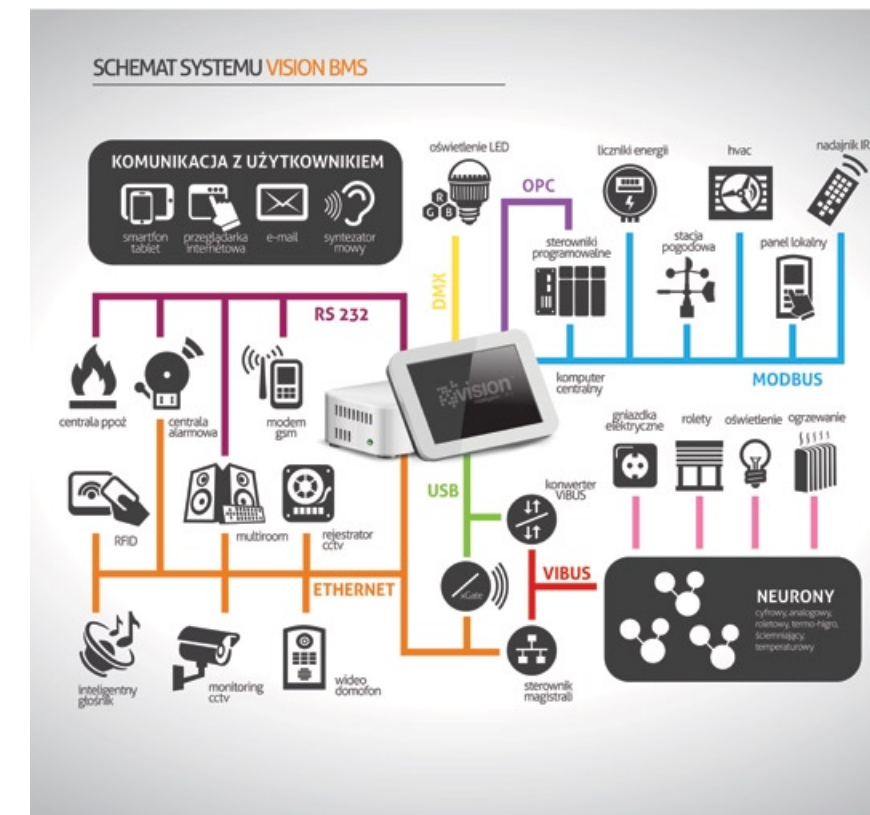

APA Sp. z o.o.

tel. 32/ 231 64 43

fax 48/ 32 231 64 43

www.visionbms.pl

www.apainnovative.pl

Inteligentny dom, inaczej BMS (Building Management System) to budynek, w którym zainstalowano system różnego typu czujników i detektorów, podłączonych do jednostki centralnej, stanowiącej element zintegrowanego systemu, pozwalającego na efektywne zarządzanie wszystkimi instalacjami w obrębie budynku. Informacje zebrane przez detektory pozwalają ponadto na automatyzację wielu (praktycznie wszystkich) z tych procesów.

W zależności od warunków środowiskowych, panujących zarówno wewnątrz, jak i na zewnątrz, inteligentny budynek dostosowuje ustawienia systemu ogrzewania, systemów oświetleniowych, alarmowych i innych. Spośród mnogości funkcji wiele osób znajduje te najbardziej istotne dla siebie, bez których życie wcześniej wydawało się z perspektywy czasu trudne i uciążliwe. BMS to niezwykle nowoczesne i funkcjonalne rozwiązanie na miarę XXI wieku.

Firma APA jest producentem nowatorskiego systemu VISION BMS, który wykorzystywany jest do projektowania i budowania „inteligentnych domów przyszłości”.

VISION jest w pełni polskim rozwiązaniem łączącym w sobie elementy programowe i sprzętowe. Struktura i zamysł, zgodnie z którym system został zaprojektowany, umożliwiają realizację nawet najbardziej nietypowych zadań – niedostępnych dla innych, konkurencyjnych produktów obecnych na rynku. Podgląd aktualnego obrazu z kamer, kontrola dostępu, obsługa powiadomień głosowych, sterowanie urządzeniami zewnętrznymi, integracja z systemami przeciwpożarowymi i alarmowymi to tylko niektóre możliwości Systemu Vision.

Automatyczne dostosowanie się do aktualnych warunków i sytuacji umożliwia także osiągnięcie wymiernych korzyści wynikających z oszczędności ciepła, wody czy energii elektrycznej.